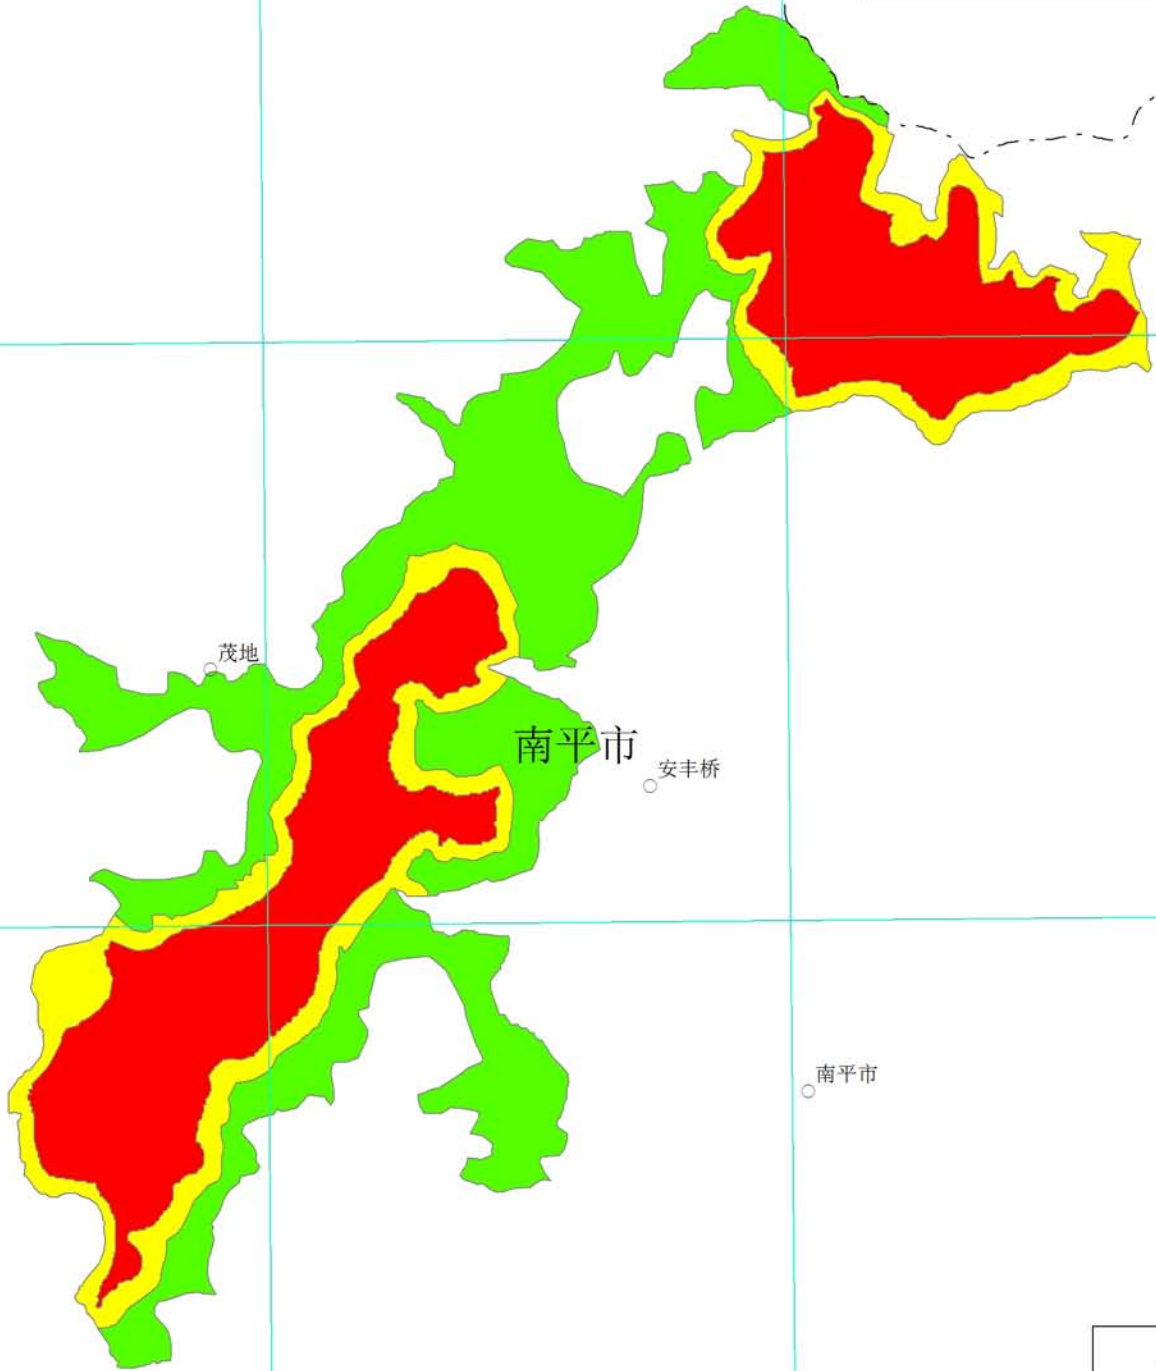

26°40'0"N

26°35'0"N

26°45'0"N

26°40'0"N

118°5'0"E

118°10'0"E

图例

- 县界
- 核心区
- 缓冲区
- 实验区

江西赣江源国家级自然保护区功能区划图

江西庐山国家级自然保护区 功能区划图

保护区在江西省位置图

湖北堵河源国家级自然保护区 功能区划图

保护区在湖北省位置图

图例

- 县界
- 核心区
- 缓冲区
- 实验区

湖南东安舜皇山国家级自然保护区 功能区划图

保护区在四川、重庆、贵州、云南
四省份位置图

陕西黄柏塬国家级自然保护区 功能区划图

保护区在陕西省位置图

陕西平河梁国家级自然保护区 功能区划图

保护区在陕西省位置图

图例

- 县界
- 核心区
- 缓冲区
- 实验区

0 1 2 km

36°12'0"N

36°9'0"N

106°27'0"E

36°15'0"N

36°12'0"N

36°9'0"N

宁夏灵武白芨滩国家级自然保护区 调整后功能区划图

保护区在宁夏回族自治区位置图