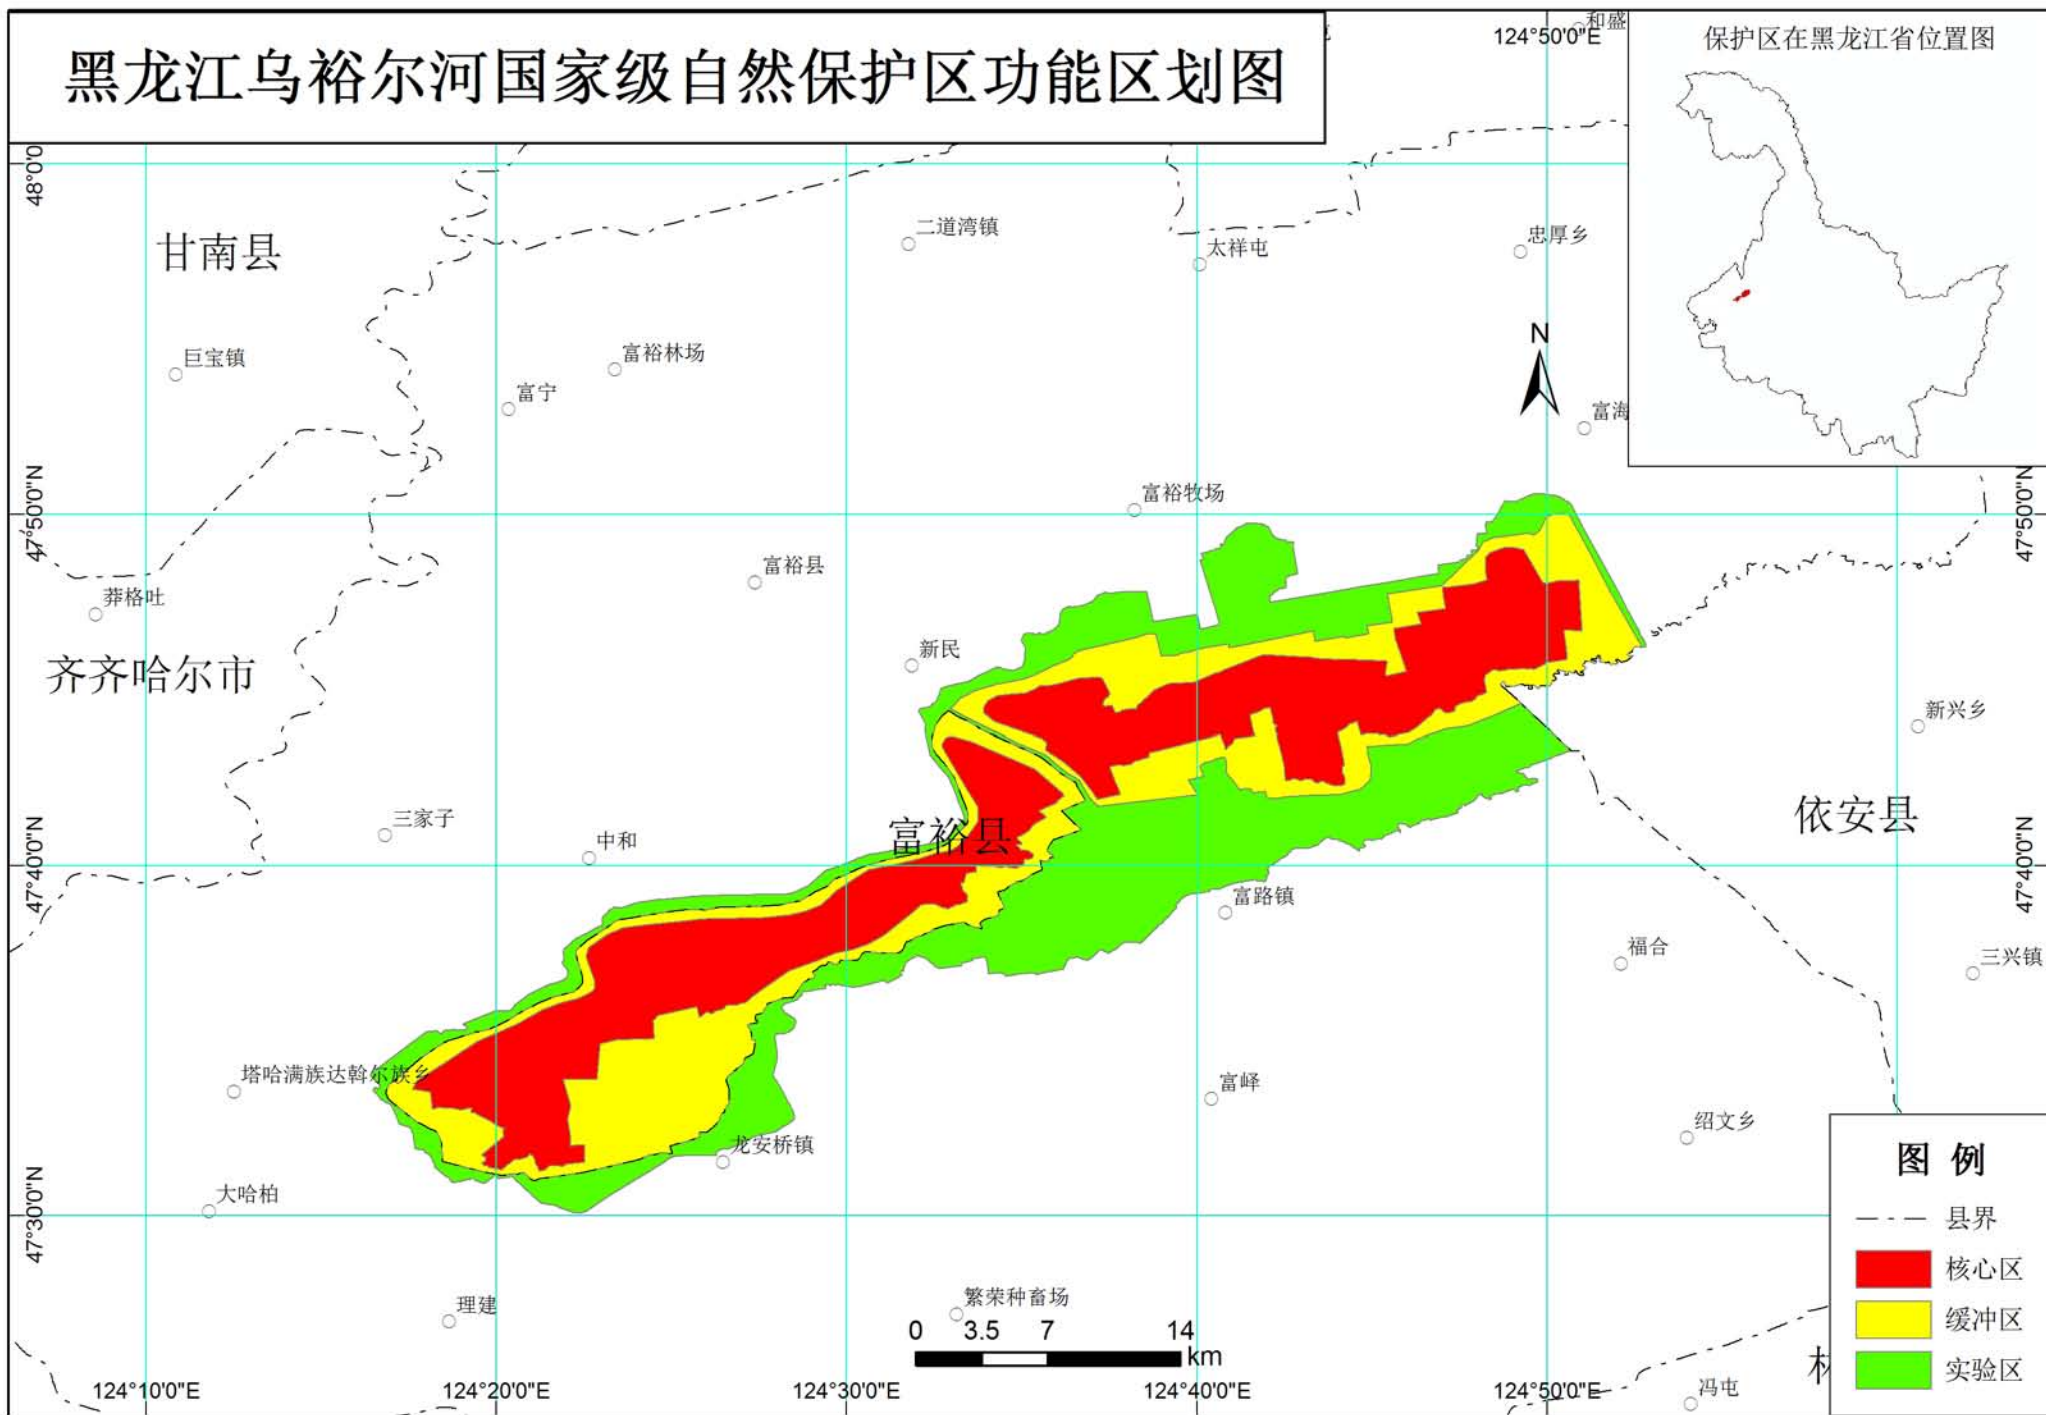

115°55'0"E

图例

- 省界
- 核心区
- 缓冲区
- 实验区

辽宁大黑山国家级自然保护区 功能区划图

保护区在辽宁省位置图

辽宁丹东鸭绿江口湿地国家级自然保护区 调整后功能区划图

保护区在辽宁省位置图

吉林汪清国家级自然保护区功能区划图

黑龙江三环泡国家级自然保护区功能区划图

保护区在黑龙江省位置图

图例

- 县界
- 核心区
- 缓冲区
- 实验区

黑龙江乌裕尔河国家级自然保护区功能区划图

保护区在黑龙江省位置图

江苏盐城湿地珍禽国家级自然保护区调整后功能区划图

121°

保护区在江苏省位置图

图例

- 县界
- 核心区
- 缓冲区
- 实验区

福建闽江河口湿地国家级自然保护区功能区划图

119°41'0"E

保护区在福建省位置图

26°40'N

福州市