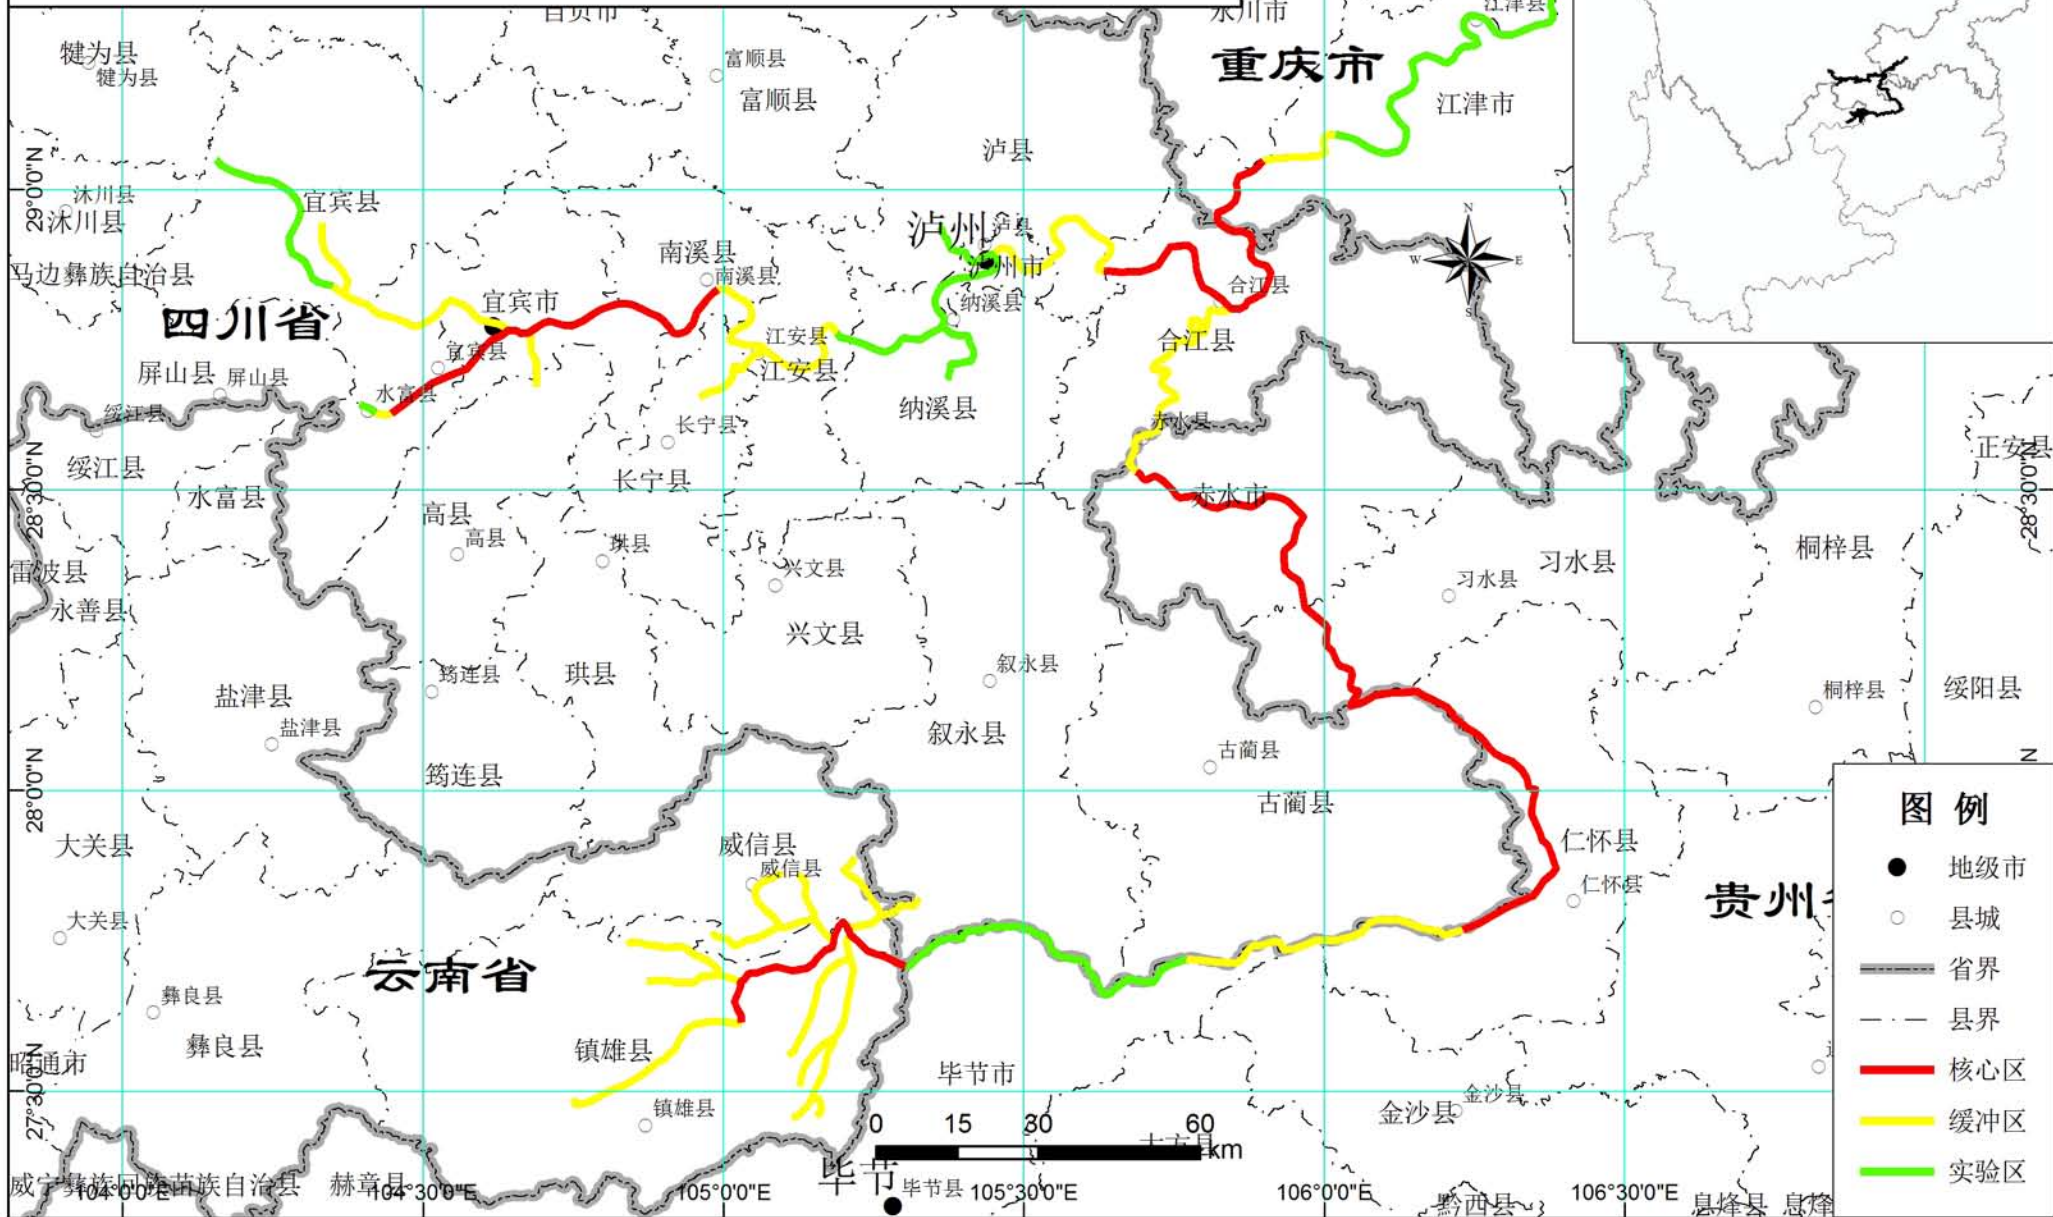

保护区在湖南省位置图

湖南白云山国家级自然保护区功能区划图

广东罗坑鳄蜥国家级自然保护区功能区划图

广西大桂山鳄蜥国家级自然保护区功能区划图

11°48'0"E

保护区在广西自治区位置图

重庆五里坡国家级自然保护区功能区划图

长江上游珍稀、特有鱼类国家级自然保护区 调整后功能区划图

保护区在四川、重庆、贵州、云南
四省份位置图

陕西黄柏塬国家级自然保护区 功能区划图

保护区在陕西省位置图

陕西平河梁国家级自然保护区 功能区划图

保护区在陕西省位置图

图例

- 县界
- 核心区
- 缓冲区
- 实验区

0 1 2 km

36°12'0"N

36°9'0"N

106°27'0"E

36°15'0"N

36°12'0"N

36°9'0"N

宁夏灵武白芨滩国家级自然保护区 调整后功能区划图

保护区在宁夏回族自治区位置图