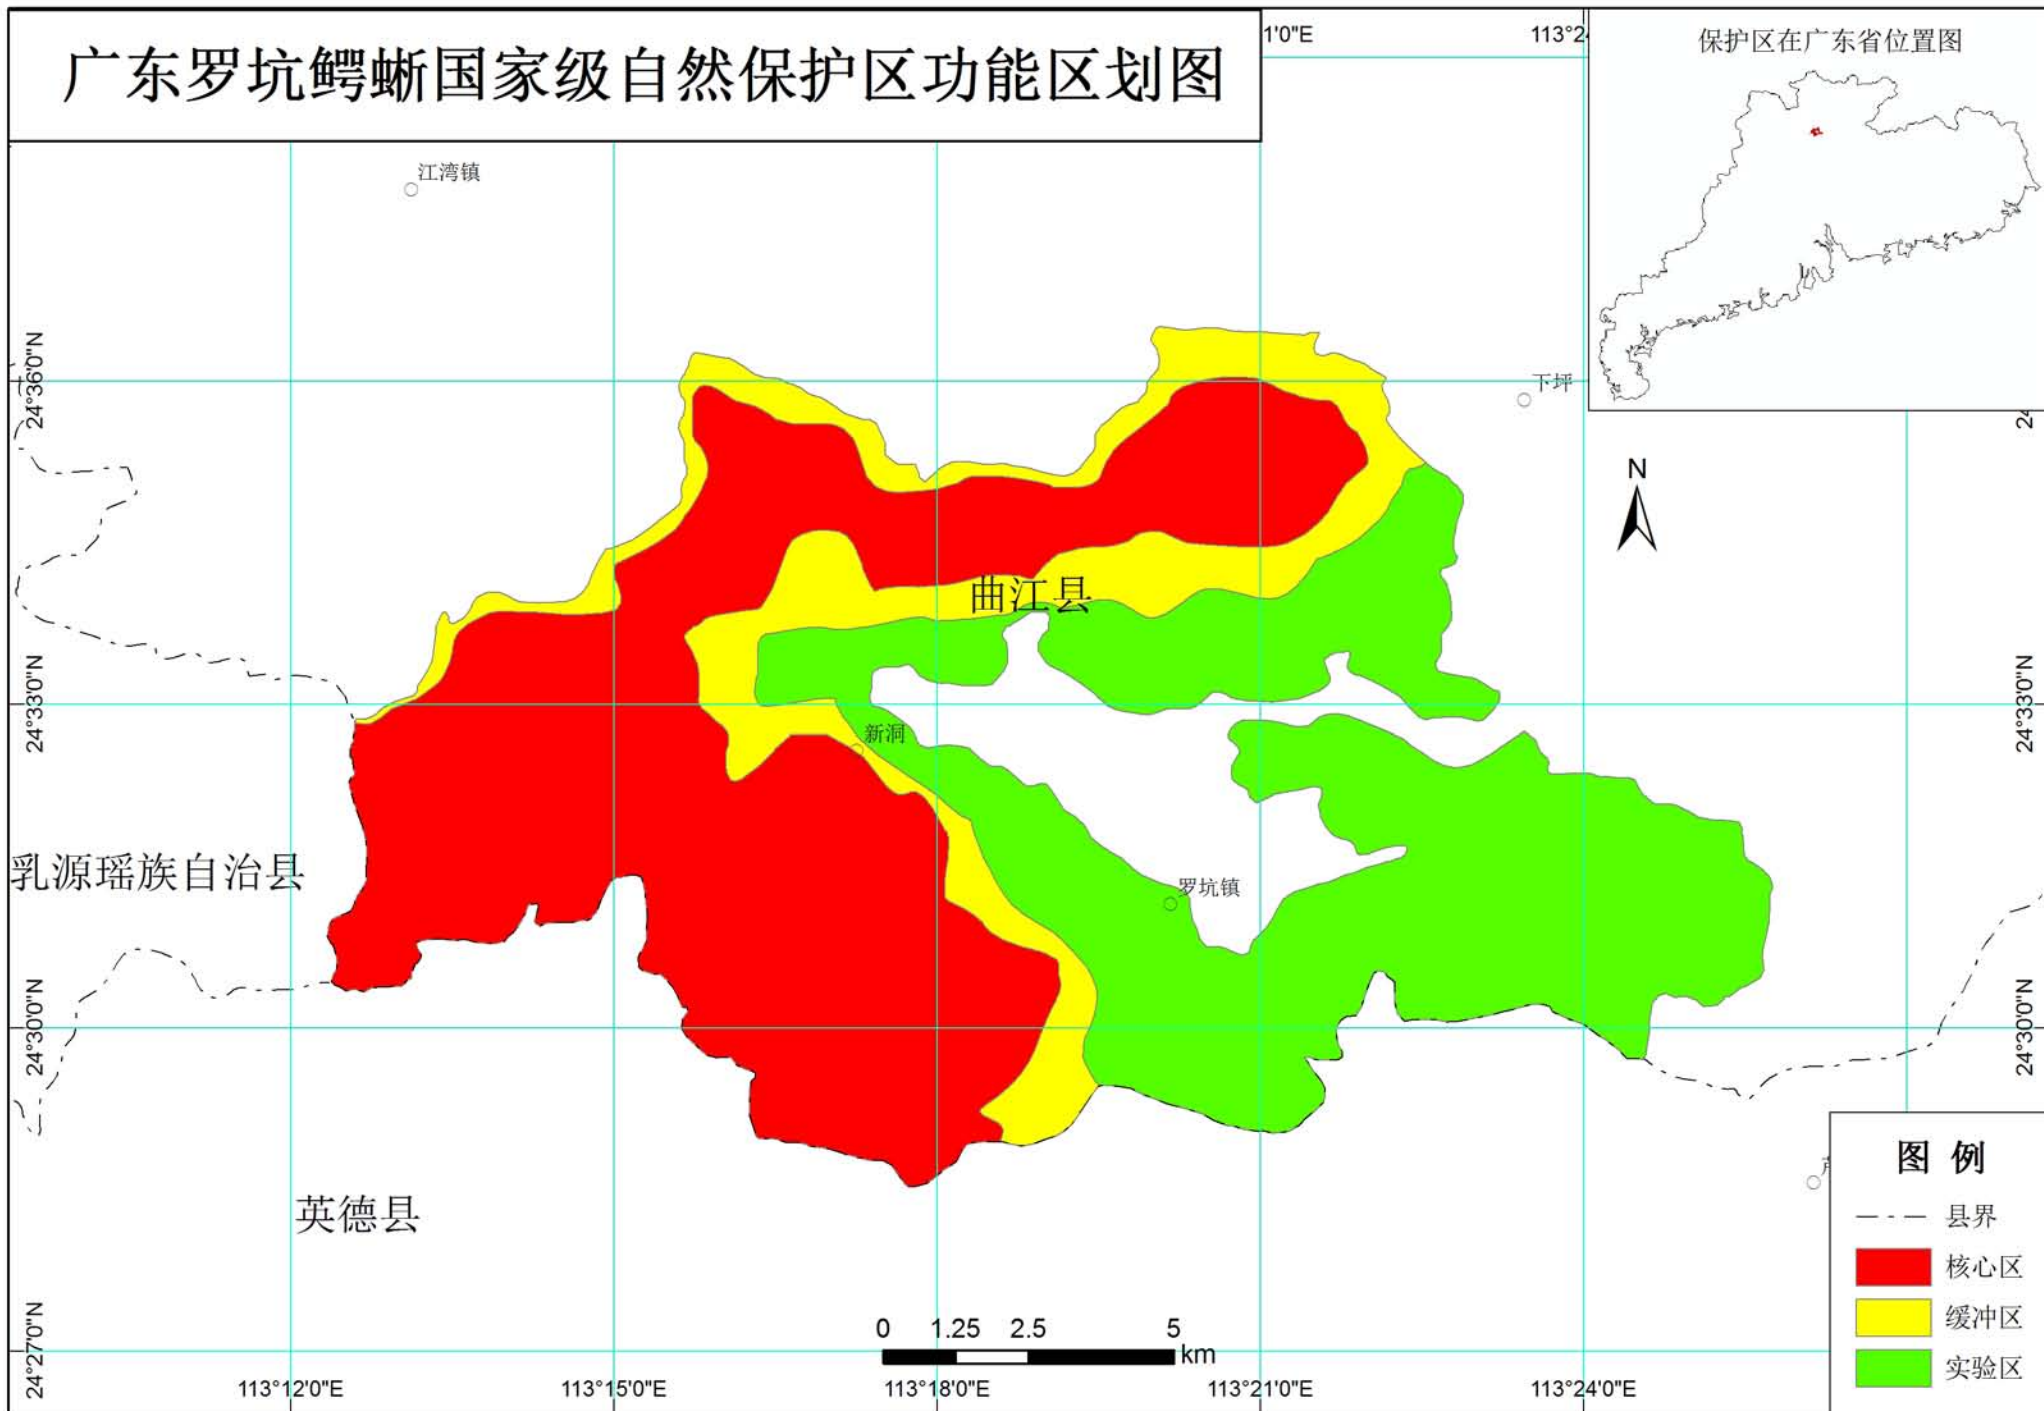

江西赣江源国家级自然保护区功能区划图

江西庐山国家级自然保护区 功能区划图

保护区在江西省位置图

湖北堵河源国家级自然保护区 功能区划图

保护区在湖北省位置图

图例

- 县界
- 核心区
- 缓冲区
- 实验区

湖南东安舜皇山国家级自然保护区 功能区划图

保护区在湖南省位置图

湖南白云山国家级自然保护区功能区划图

广东罗坑鳄蜥国家级自然保护区功能区划图

广西大桂山鳄蜥国家级自然保护区功能区划图

11°48'0"E

保护区在广西自治区位置图

重庆五里坡国家级自然保护区功能区划图

长江上游珍稀、特有鱼类国家级自然保护区 调整后功能区划图

保护区在四川、重庆、贵州、云南
四省份位置图

陕西黄柏塬国家级自然保护区 功能区划图

保护区在陕西省位置图

陕西平河梁国家级自然保护区 功能区划图

保护区在陕西省位置图

图例

- 县界
- 核心区
- 缓冲区
- 实验区

0 1 2 km

36°12'0"N

36°9'0"N

106°27'0"E

36°15'0"N

36°12'0"N

36°9'0"N

宁夏灵武白芨滩国家级自然保护区 调整后功能区划图

保护区在宁夏回族自治区位置图