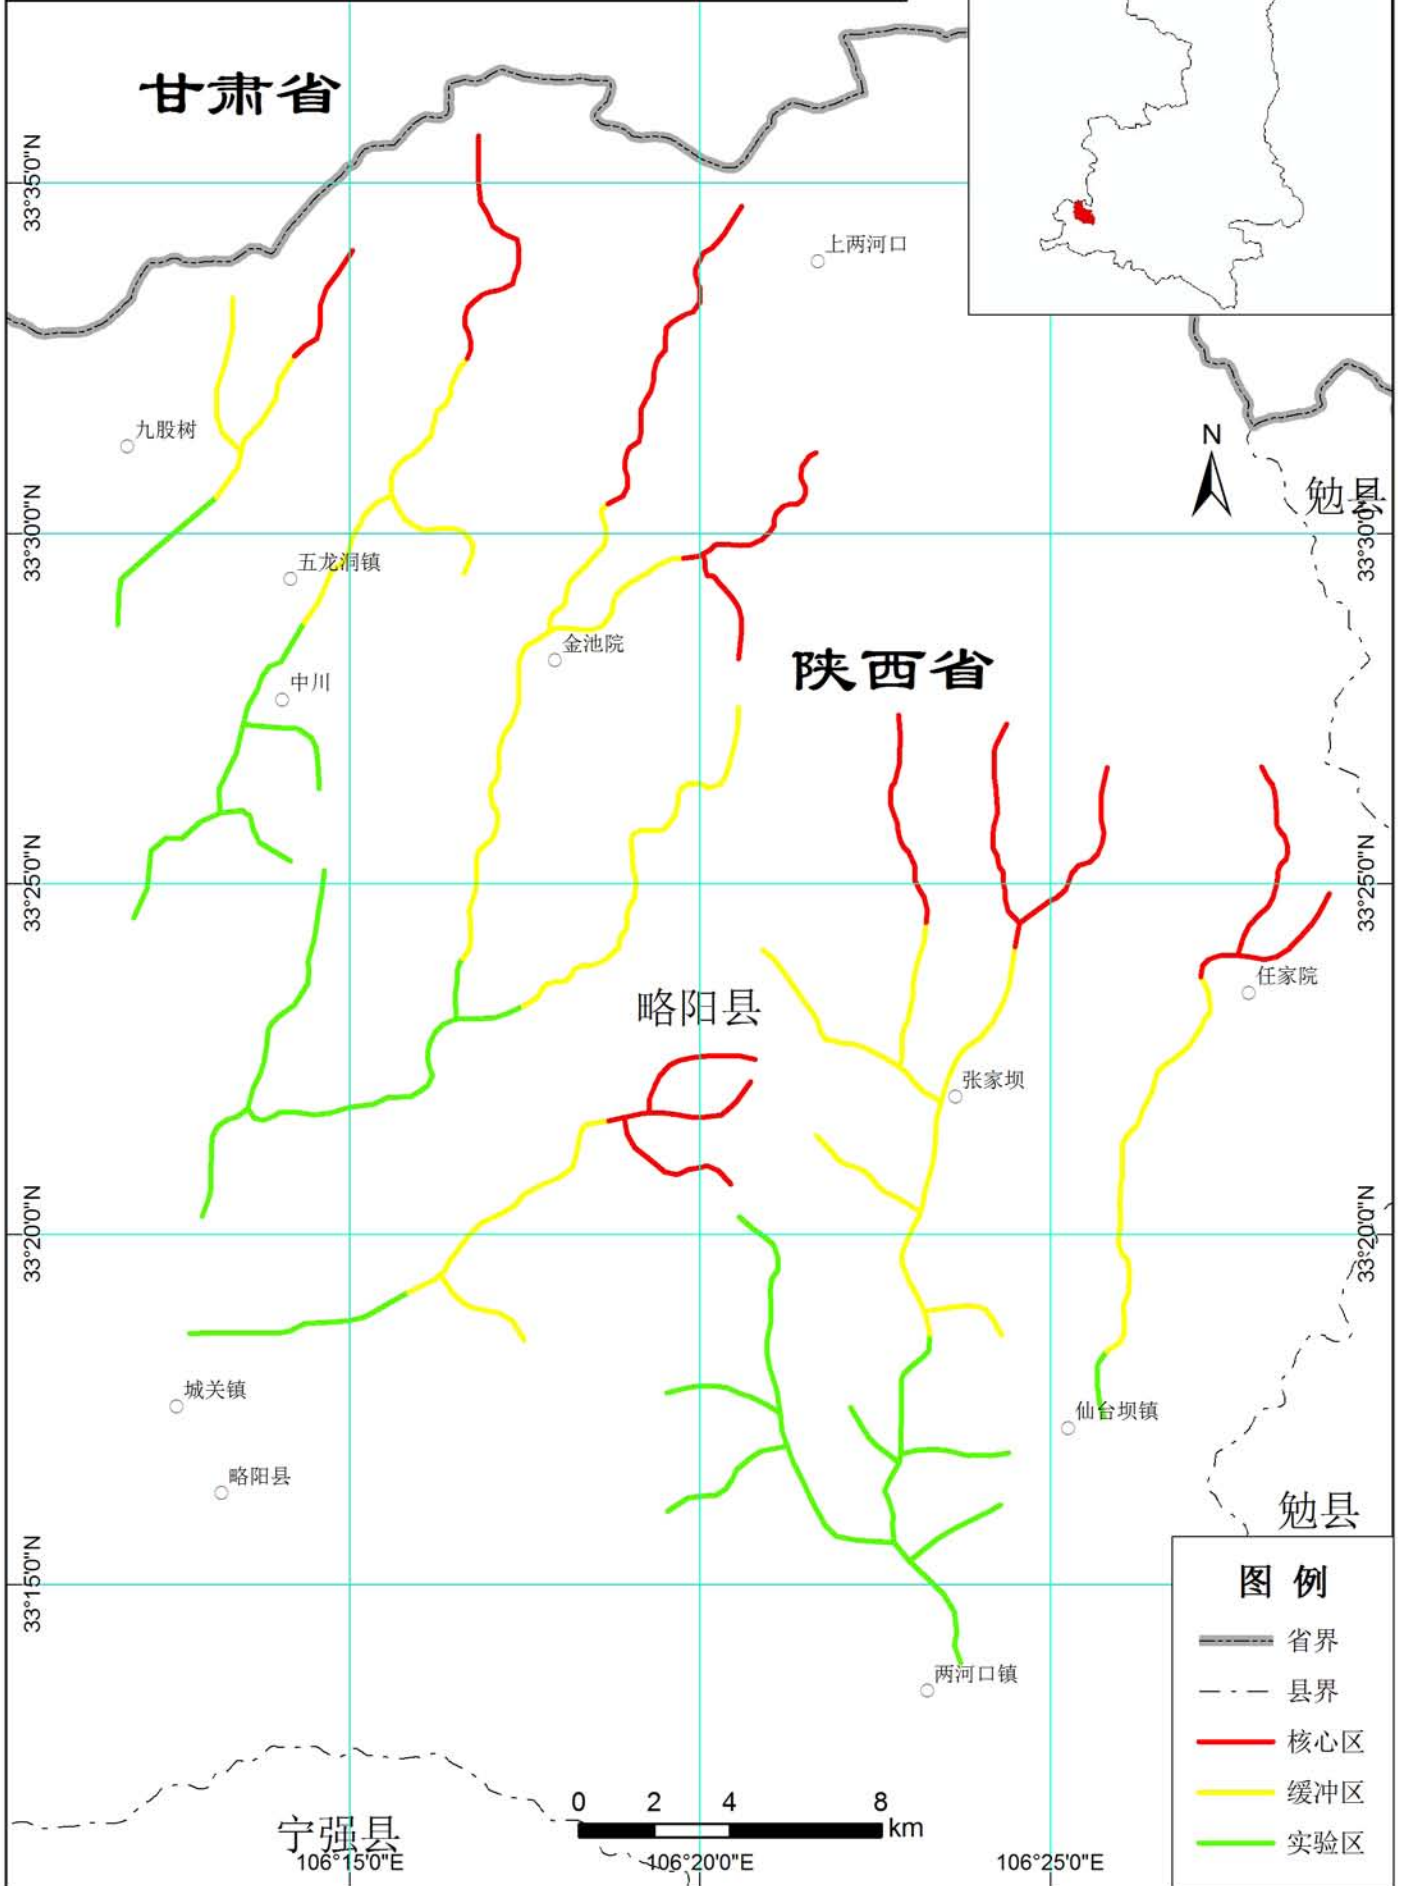

保护区在湖南省位置图

湖南白云山国家级自然保护区功能区划图

广东罗坑鳄蜥国家级自然保护区功能区划图

广西大桂山鳄蜥国家级自然保护区功能区划图

11°48'0"E

保护区在广西自治区位置图

重庆五里坡国家级自然保护区功能区划图

长江上游珍稀、特有鱼类国家级自然保护区 调整后功能区划图

保护区在四川、重庆、贵州、云南
四省份位置图

陕西黄柏塬国家级自然保护区 功能区划图

保护区在陕西省位置图

陕西平河梁国家级自然保护区 功能区划图

保护区在陕西省位置图

图例

- 县界
- 核心区
- 缓冲区
- 实验区

0 1 2 km

108°25'0"E

108°30'0"E

108°3

陕西略阳珍稀水生动物国家级自然保护区功能区划图

保护区在陕西省位置图

图例

- 省界
- 县界
- 核心区
- 缓冲区
- 实验区

甘肃漳县珍稀水生动物国家级自然保护区功能区划图

36°12'0"N

36°9'0"N

106°27'0"E

36°15'0"N

36°12'0"N

36°9'0"N

宁夏灵武白芨滩国家级自然保护区 调整后功能区划图

保护区在宁夏回族自治区位置图