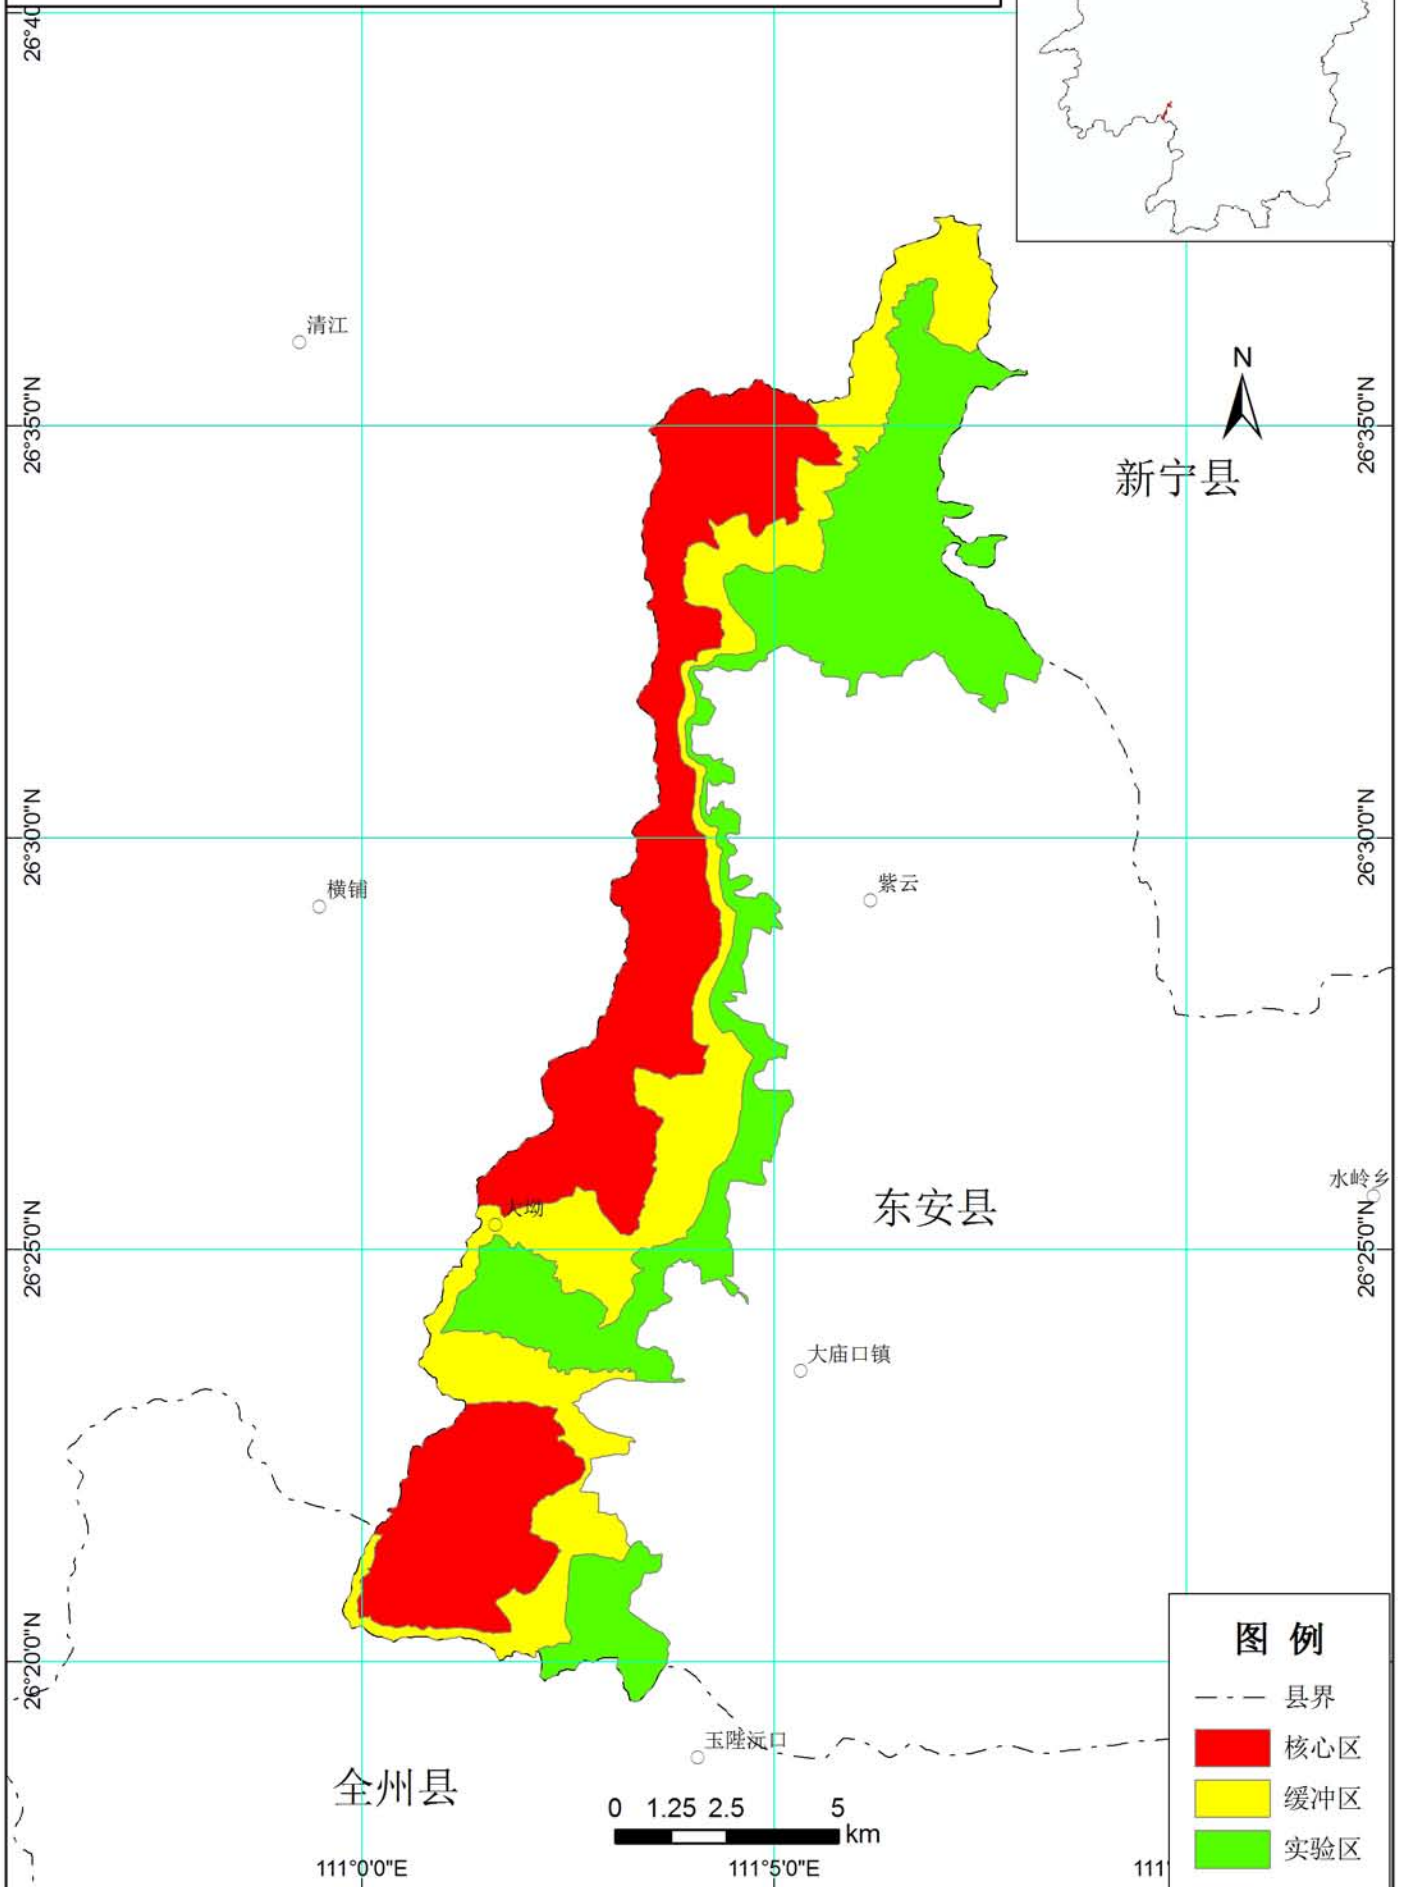

江西赣江源国家级自然保护区功能区划图

江西庐山国家级自然保护区 功能区划图

保护区在江西省位置图

湖北堵河源国家级自然保护区 功能区划图

保护区在湖北省位置图

图例

- 县界
- 核心区
- 缓冲区
- 实验区

湖南东安舜皇山国家级自然保护区 功能区划图

保护区在湖南省位置图

湖南白云山国家级自然保护区功能区划图

广东罗坑鳄蜥国家级自然保护区功能区划图

广西大桂山鳄蜥国家级自然保护区功能区划图

11°48'0"E

保护区在广西自治区位置图

重庆五里坡国家级自然保护区功能区划图

长江上游珍稀、特有鱼类国家级自然保护区 调整后功能区划图

保护区在四川、重庆、贵州、云南
四省份位置图

陕西黄柏塬国家级自然保护区 功能区划图

保护区在陕西省位置图

陕西平河梁国家级自然保护区 功能区划图

保护区在陕西省位置图

图例

- 县界
- 核心区
- 缓冲区
- 实验区

0 1 2 km

36°12'0"N

36°9'0"N

106°27'0"E

36°15'0"N

36°12'0"N

36°9'0"N

宁夏灵武白芨滩国家级自然保护区 调整后功能区划图

保护区在宁夏回族自治区位置图