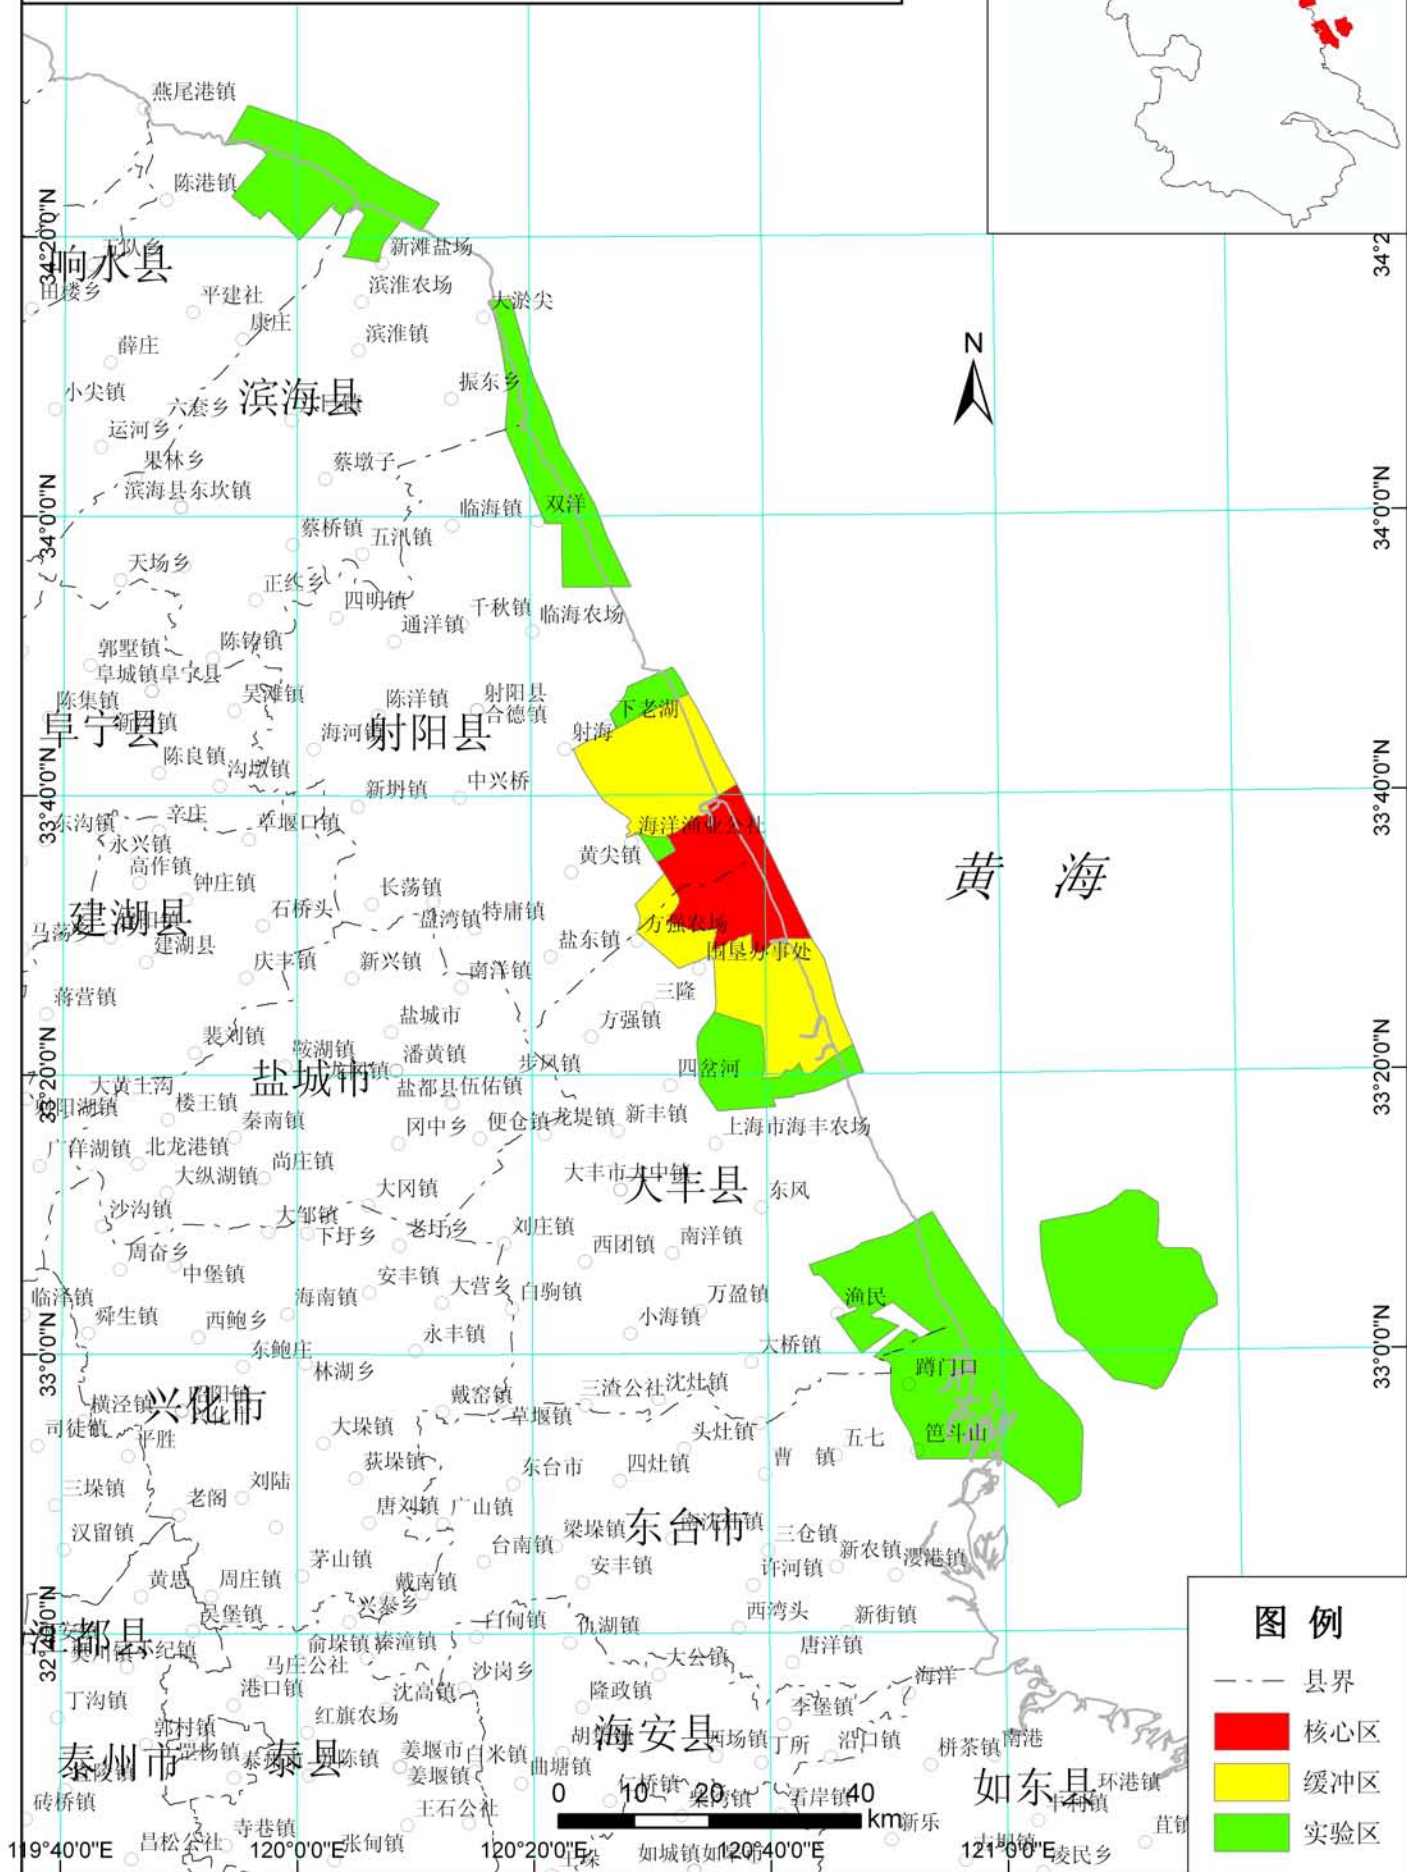

河北大海陀国家级自然保护区 调整后功能区划图

0°E

115°55'0"E

保护区在河北省位置图

40°40'0"N

40°35'0"N

115°45'0"E

115°50'0"E

115°55'0"E

图例

- 省界
- 核心区
- 缓冲区
- 实验区

辽宁大黑山国家级自然保护区 功能区划图

保护区在辽宁省位置图

辽宁丹东鸭绿江口湿地国家级自然保护区 调整后功能区划图

保护区在辽宁省位置图

吉林汪清国家级自然保护区功能区划图

黑龙江三环泡国家级自然保护区功能区划图

保护区在黑龙江省位置图

图例

- 县界
- 核心区
- 缓冲区
- 实验区

黑龙江乌裕尔河国家级自然保护区功能区划图

保护区在黑龙江省位置图

江苏盐城湿地珍禽国家级自然保护区调整后功能区划图

121°

保护区在江苏省位置图

图例

- 县界
- 核心区
- 缓冲区
- 实验区

福建闽江河口湿地国家级自然保护区功能区划图

119°41'0"E

保护区在福建省位置图

26°40'N

福州市