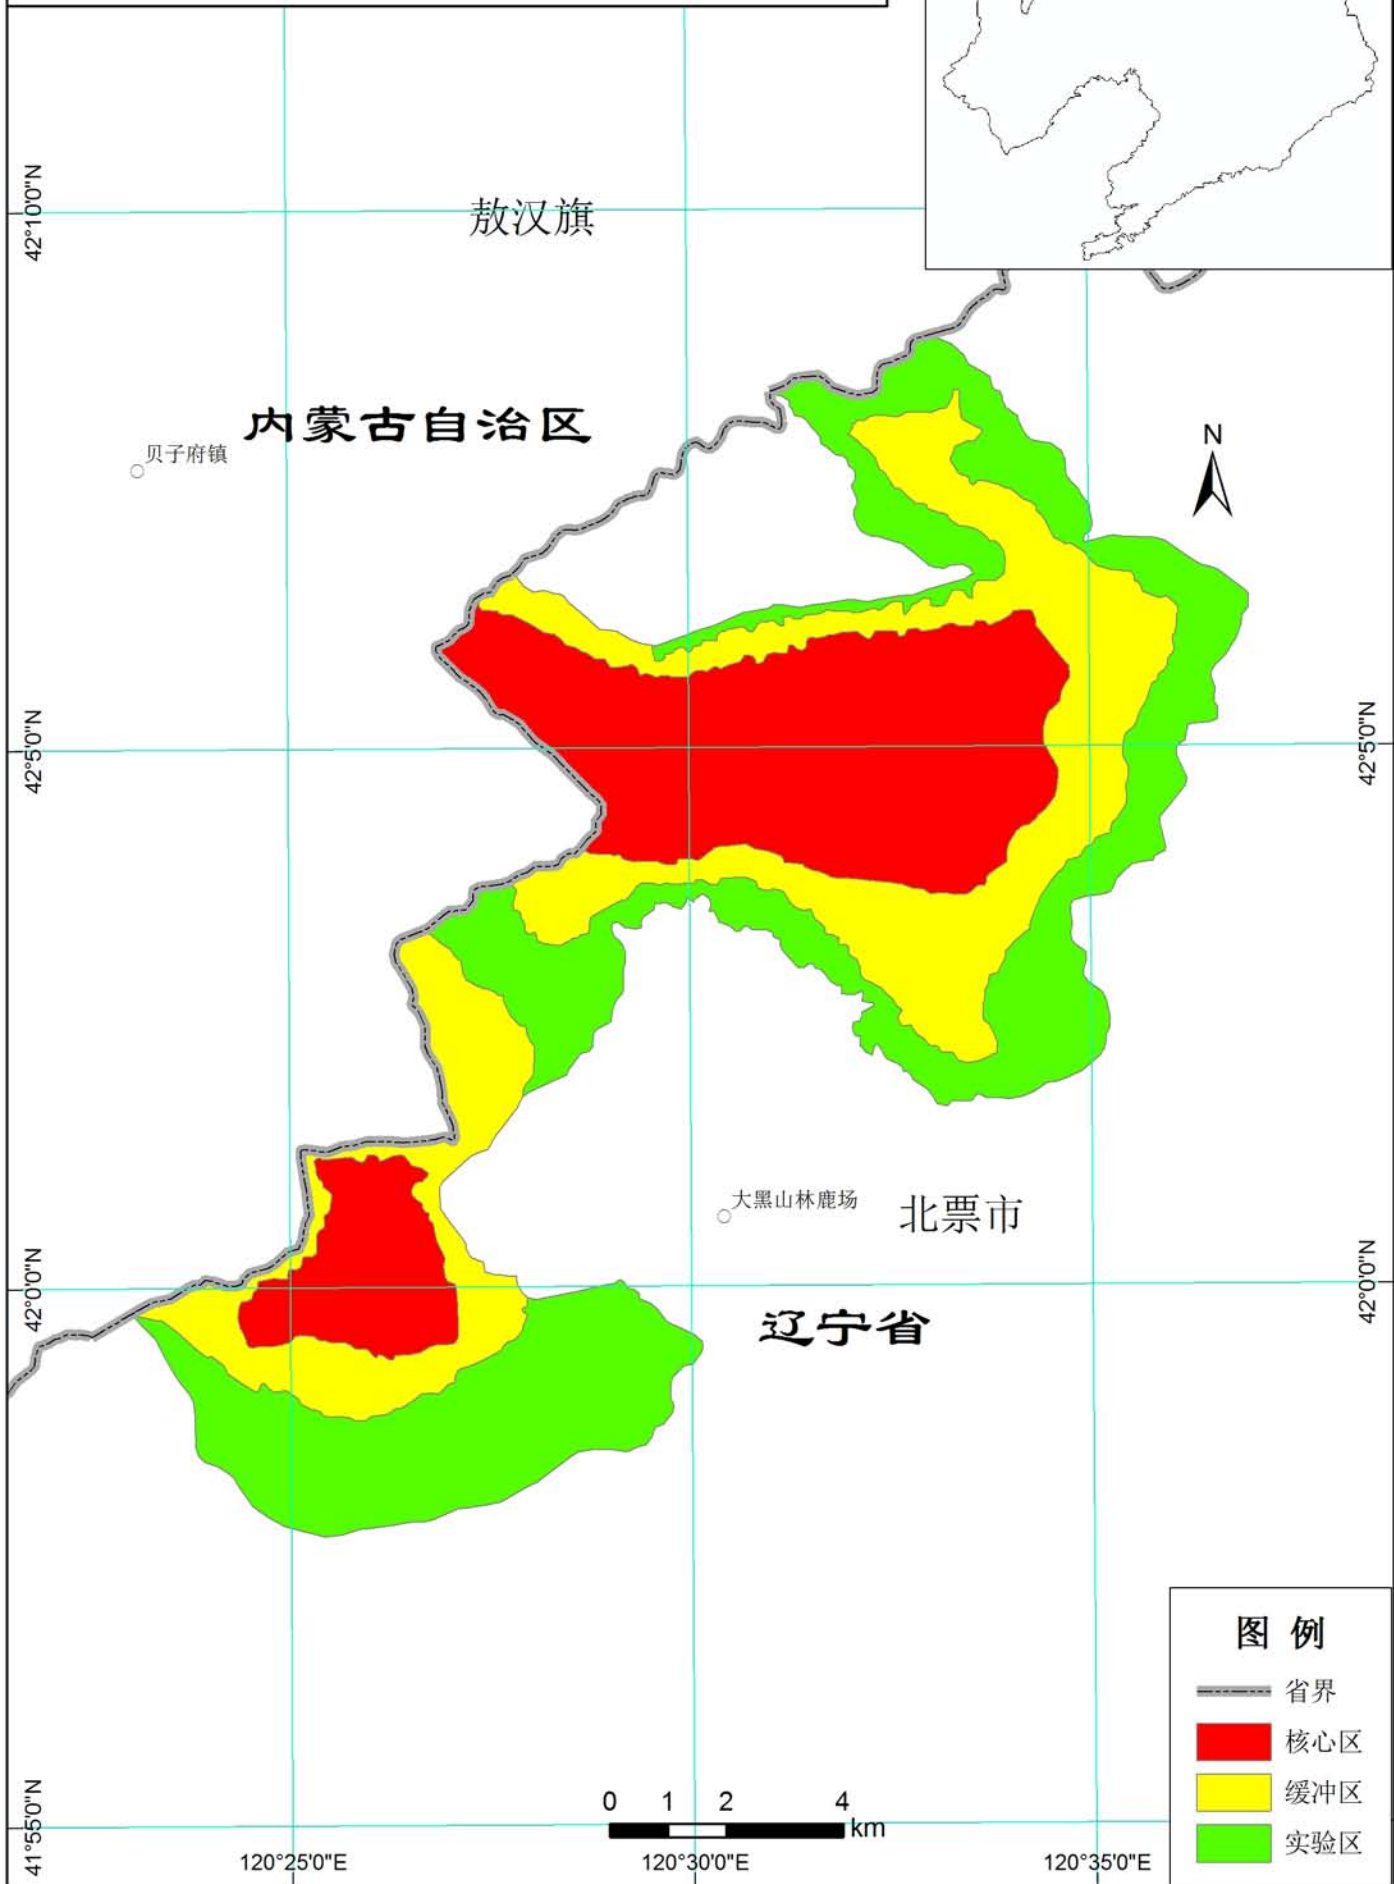

河北大海陀国家级自然保护区 调整后功能区划图

0°E

115°55'0"E

保护区在河北省位置图

40°40'0"N

40°35'0"N

115°45'0"E

115°50'0"E

115°55'0"E

图例

- 省界
- 核心区
- 缓冲区
- 实验区

辽宁大黑山国家级自然保护区 功能区划图

保护区在辽宁省位置图

辽宁丹东鸭绿江口湿地国家级自然保护区 调整后功能区划图

保护区在辽宁省位置图

吉林汪清国家级自然保护区功能区划图

黑龙江三环泡国家级自然保护区功能区划图

保护区在黑龙江省位置图

图例

- 县界
- 核心区
- 缓冲区
- 实验区

黑龙江乌裕尔河国家级自然保护区功能区划图

保护区在黑龙江省位置图

江苏盐城湿地珍禽国家级自然保护区调整后功能区划图

121°

36°12'0"N

36°9'0"N

106°27'0"E

36°15'0"N

36°12'0"N

36°9'0"N

宁夏灵武白芨滩国家级自然保护区 调整后功能区划图

保护区在宁夏回族自治区位置图