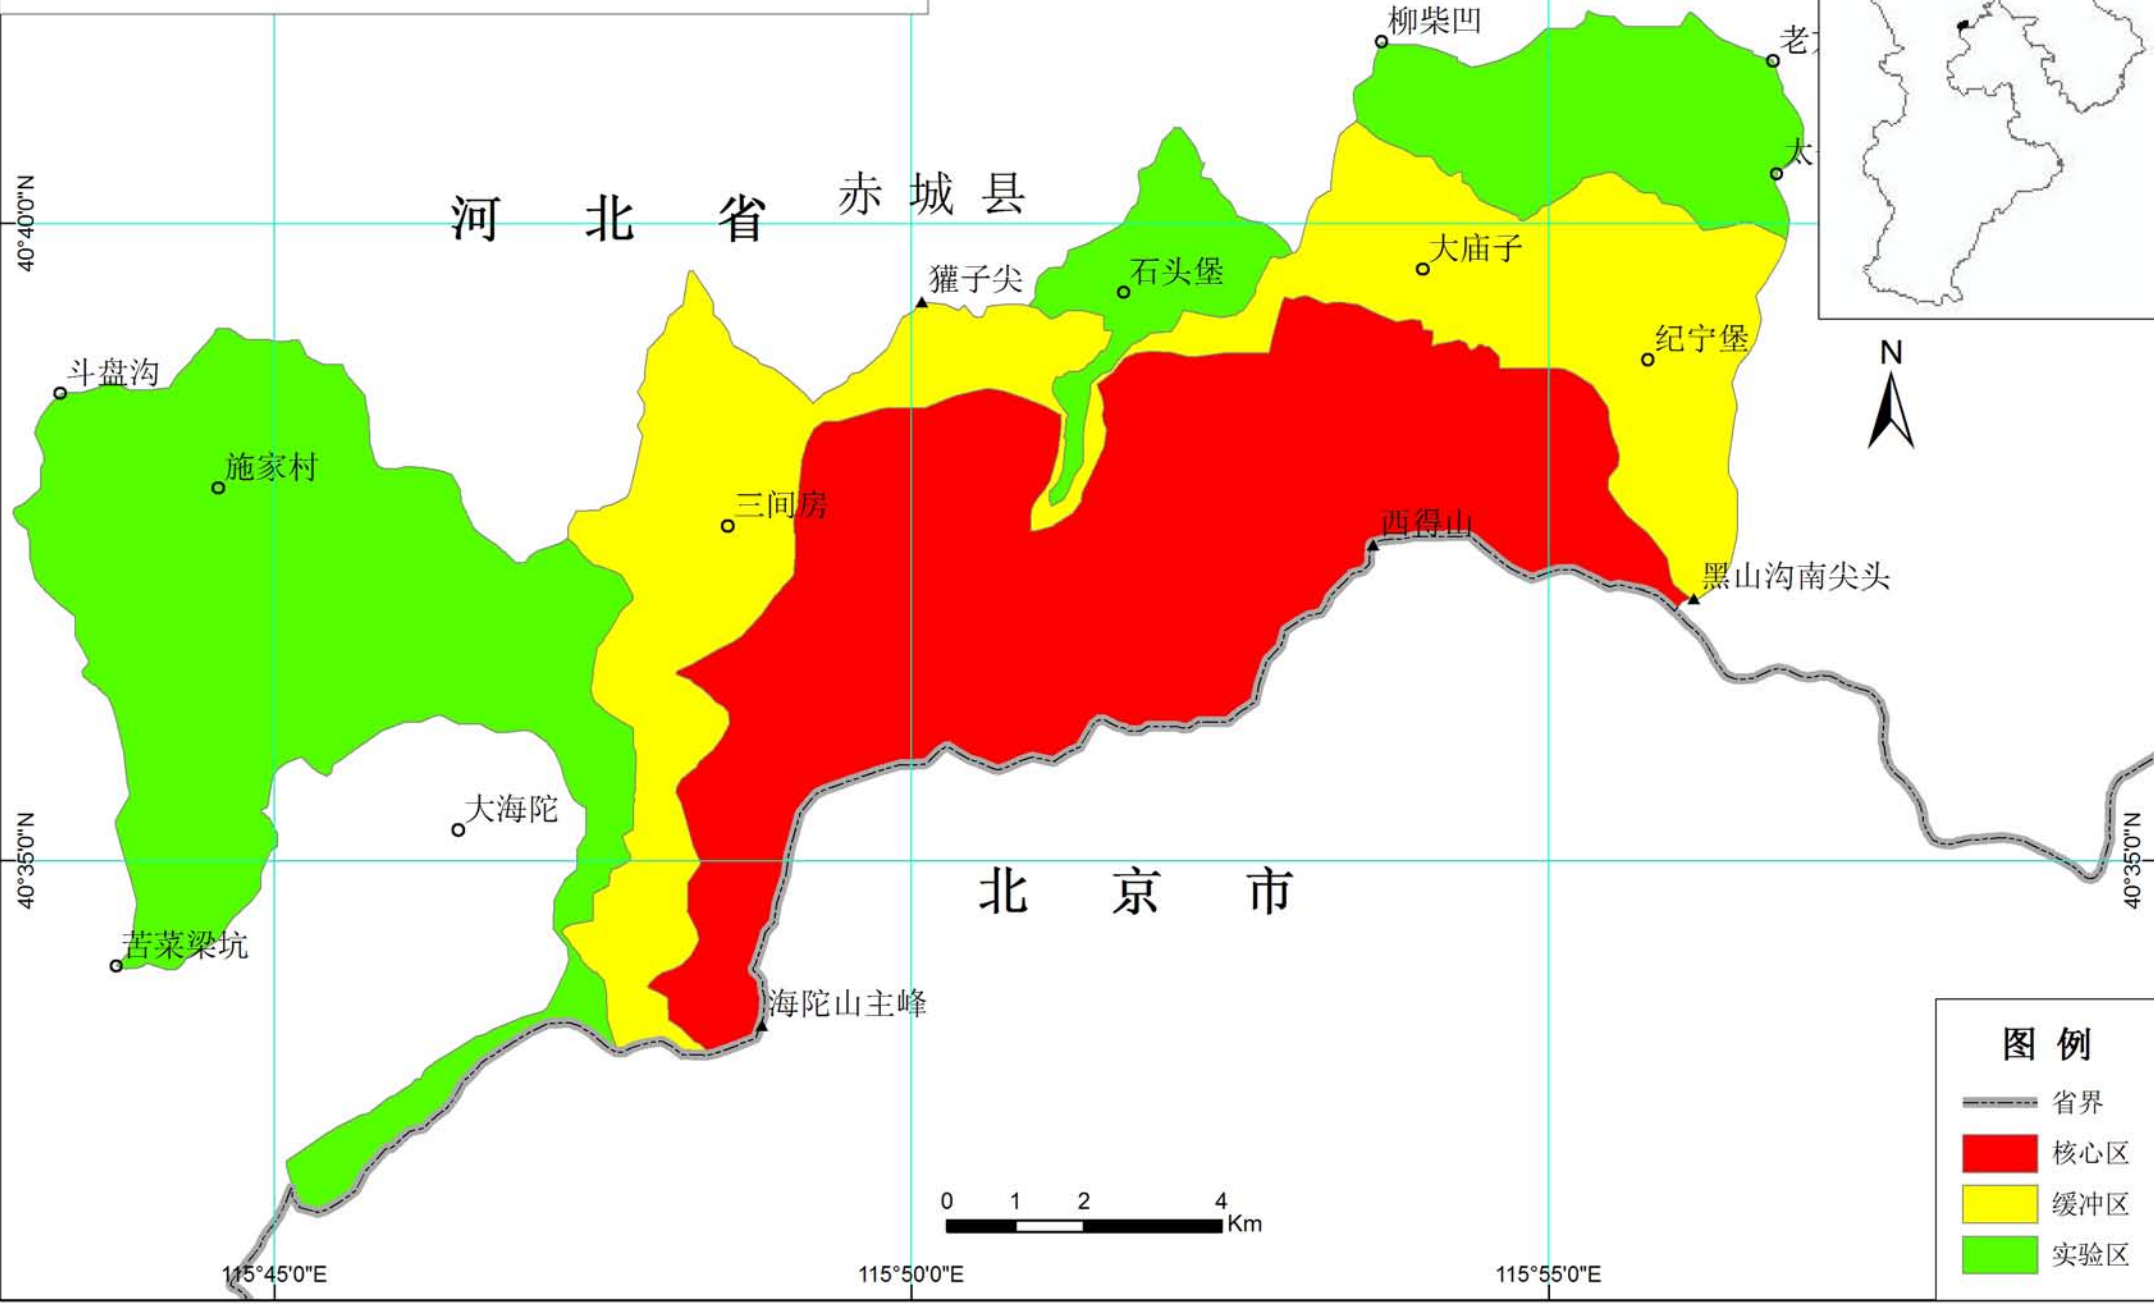

河北大海陀国家级自然保护区 调整后功能区划图

0°E

115°55'0"E

保护区在河北省位置图

40°40'0"N

40°35'0"N

115°45'0"E

115°50'0"E

115°55'0"E

图例

- 省界
- 核心区
- 缓冲区
- 实验区

辽宁大黑山国家级自然保护区 功能区划图

保护区在辽宁省位置图

辽宁丹东鸭绿江口湿地国家级自然保护区 调整后功能区划图

保护区在辽宁省位置图

吉林汪清国家级自然保护区功能区划图

黑龙江三环泡国家级自然保护区功能区划图

保护区在黑龙江省位置图

图例

- 县界
- 核心区
- 缓冲区
- 实验区

黑龙江乌裕尔河国家级自然保护区功能区划图

保护区在黑龙江省位置图

江苏盐城湿地珍禽国家级自然保护区调整后功能区划图

121°

36°12'0"N

36°9'0"N

106°27'0"E

36°15'0"N

36°12'0"N

36°9'0"N

宁夏灵武白芨滩国家级自然保护区 调整后功能区划图

保护区在宁夏回族自治区位置图