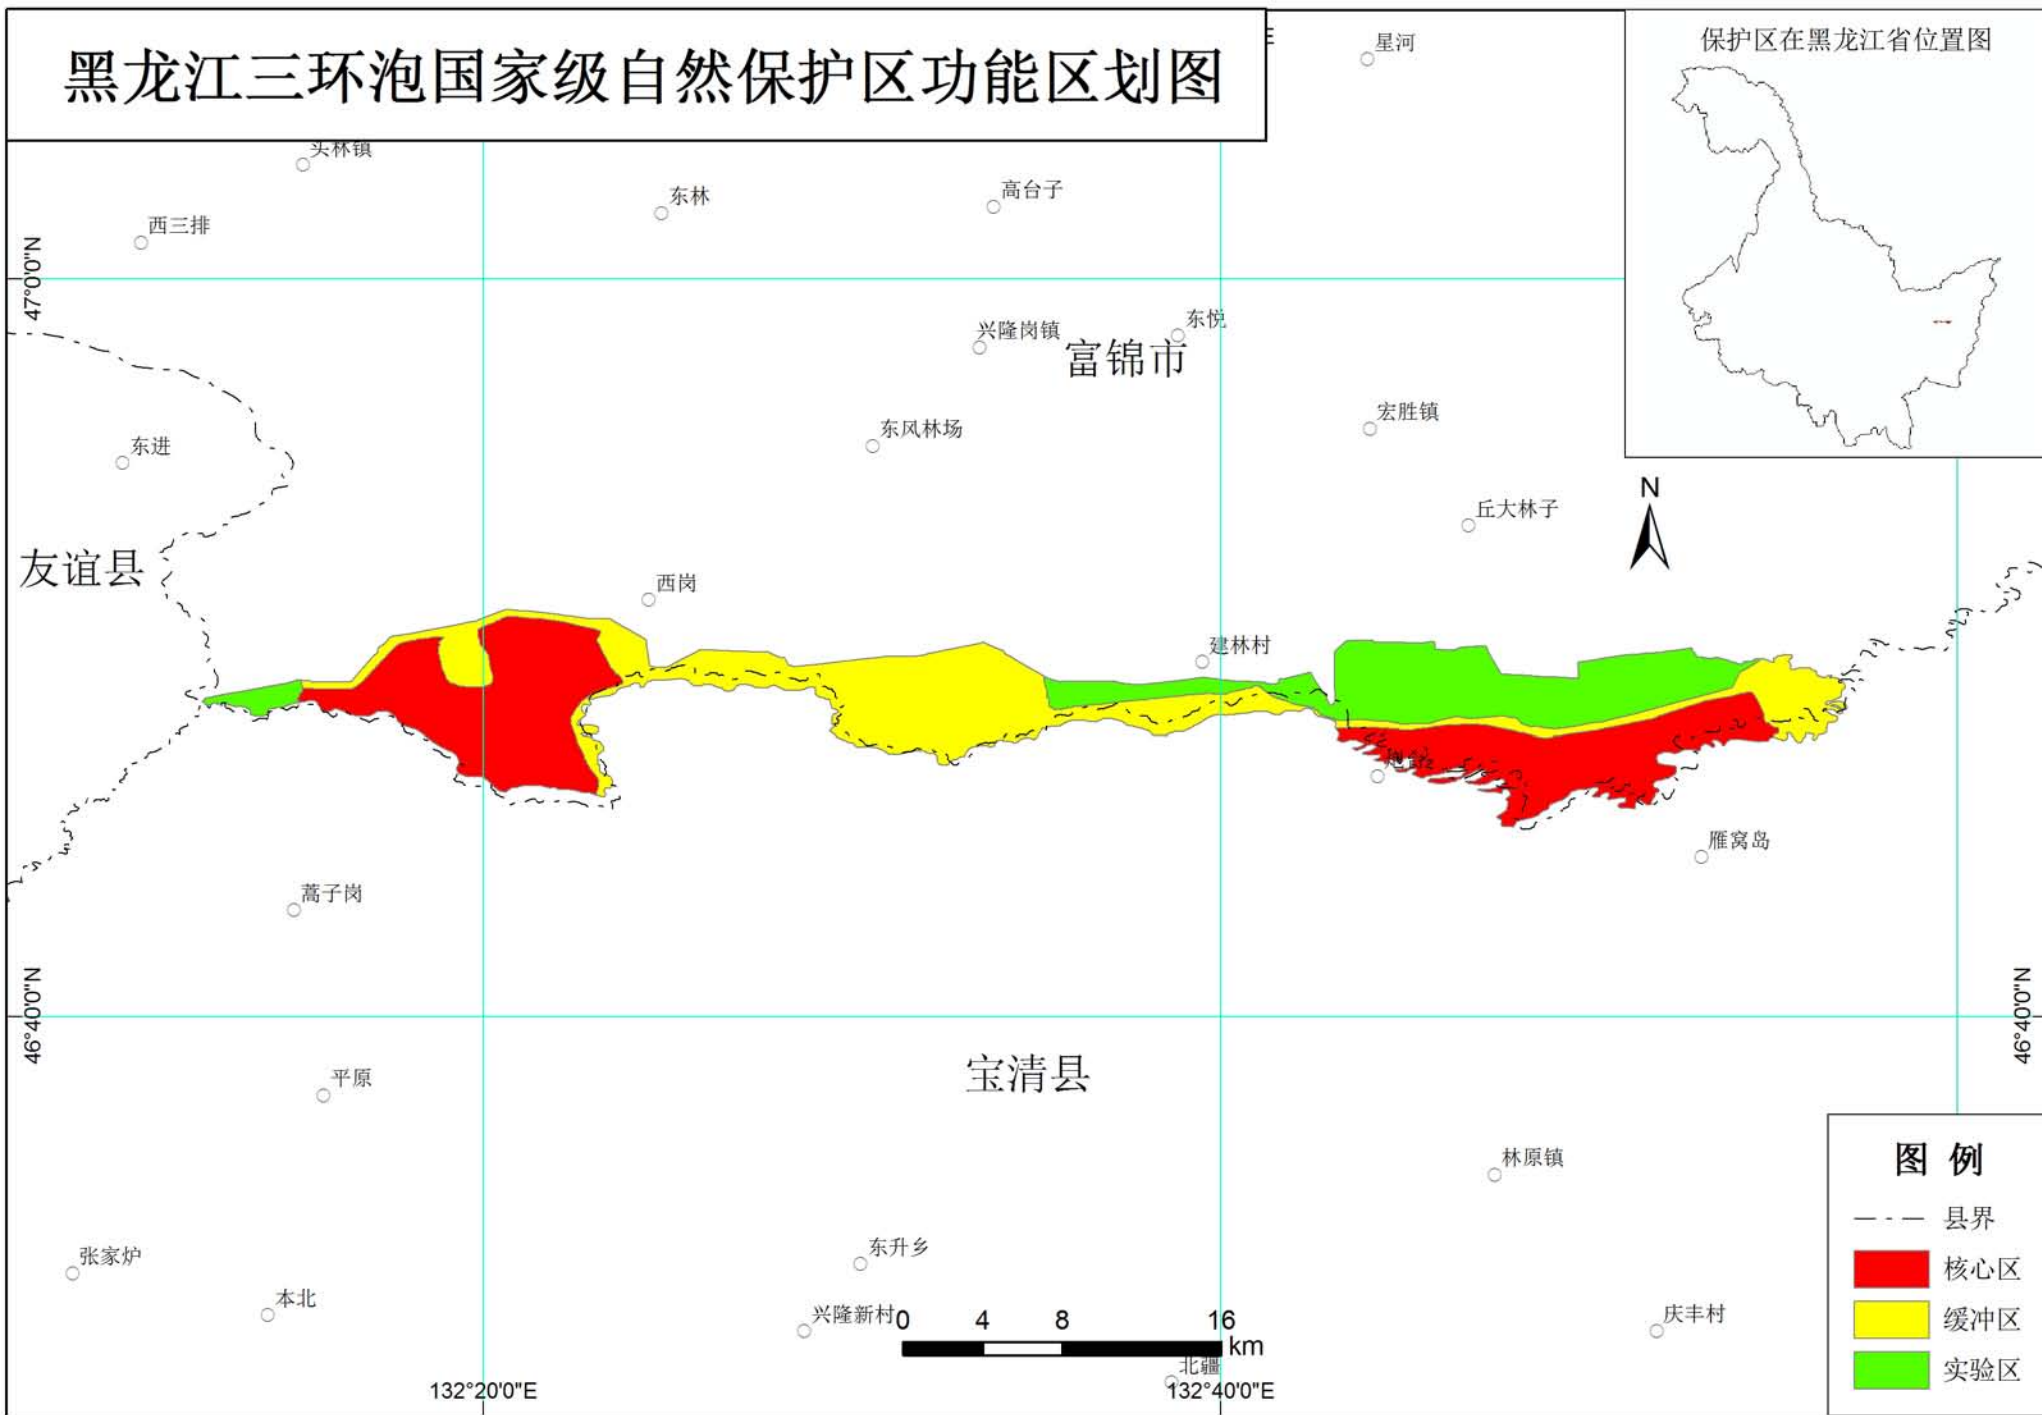

河北大海陀国家级自然保护区 调整后功能区划图

0°E

115°55'0"E

保护区在河北省位置图

40°40'0"N

40°35'0"N

115°45'0"E

115°50'0"E

115°55'0"E

图例

- 省界
- 核心区
- 缓冲区
- 实验区

辽宁大黑山国家级自然保护区 功能区划图

保护区在辽宁省位置图

辽宁丹东鸭绿江口湿地国家级自然保护区 调整后功能区划图

保护区在辽宁省位置图

吉林汪清国家级自然保护区功能区划图

黑龙江三环泡国家级自然保护区功能区划图

保护区在黑龙江省位置图

图例

- 县界
- 核心区
- 缓冲区
- 实验区

黑龙江乌裕尔河国家级自然保护区功能区划图

保护区在黑龙江省位置图

江苏盐城湿地珍禽国家级自然保护区调整后功能区划图

121°

36°12'0"N

36°9'0"N

106°27'0"E

36°15'0"N

36°12'0"N

36°9'0"N

宁夏灵武白芨滩国家级自然保护区 调整后功能区划图

保护区在宁夏回族自治区位置图