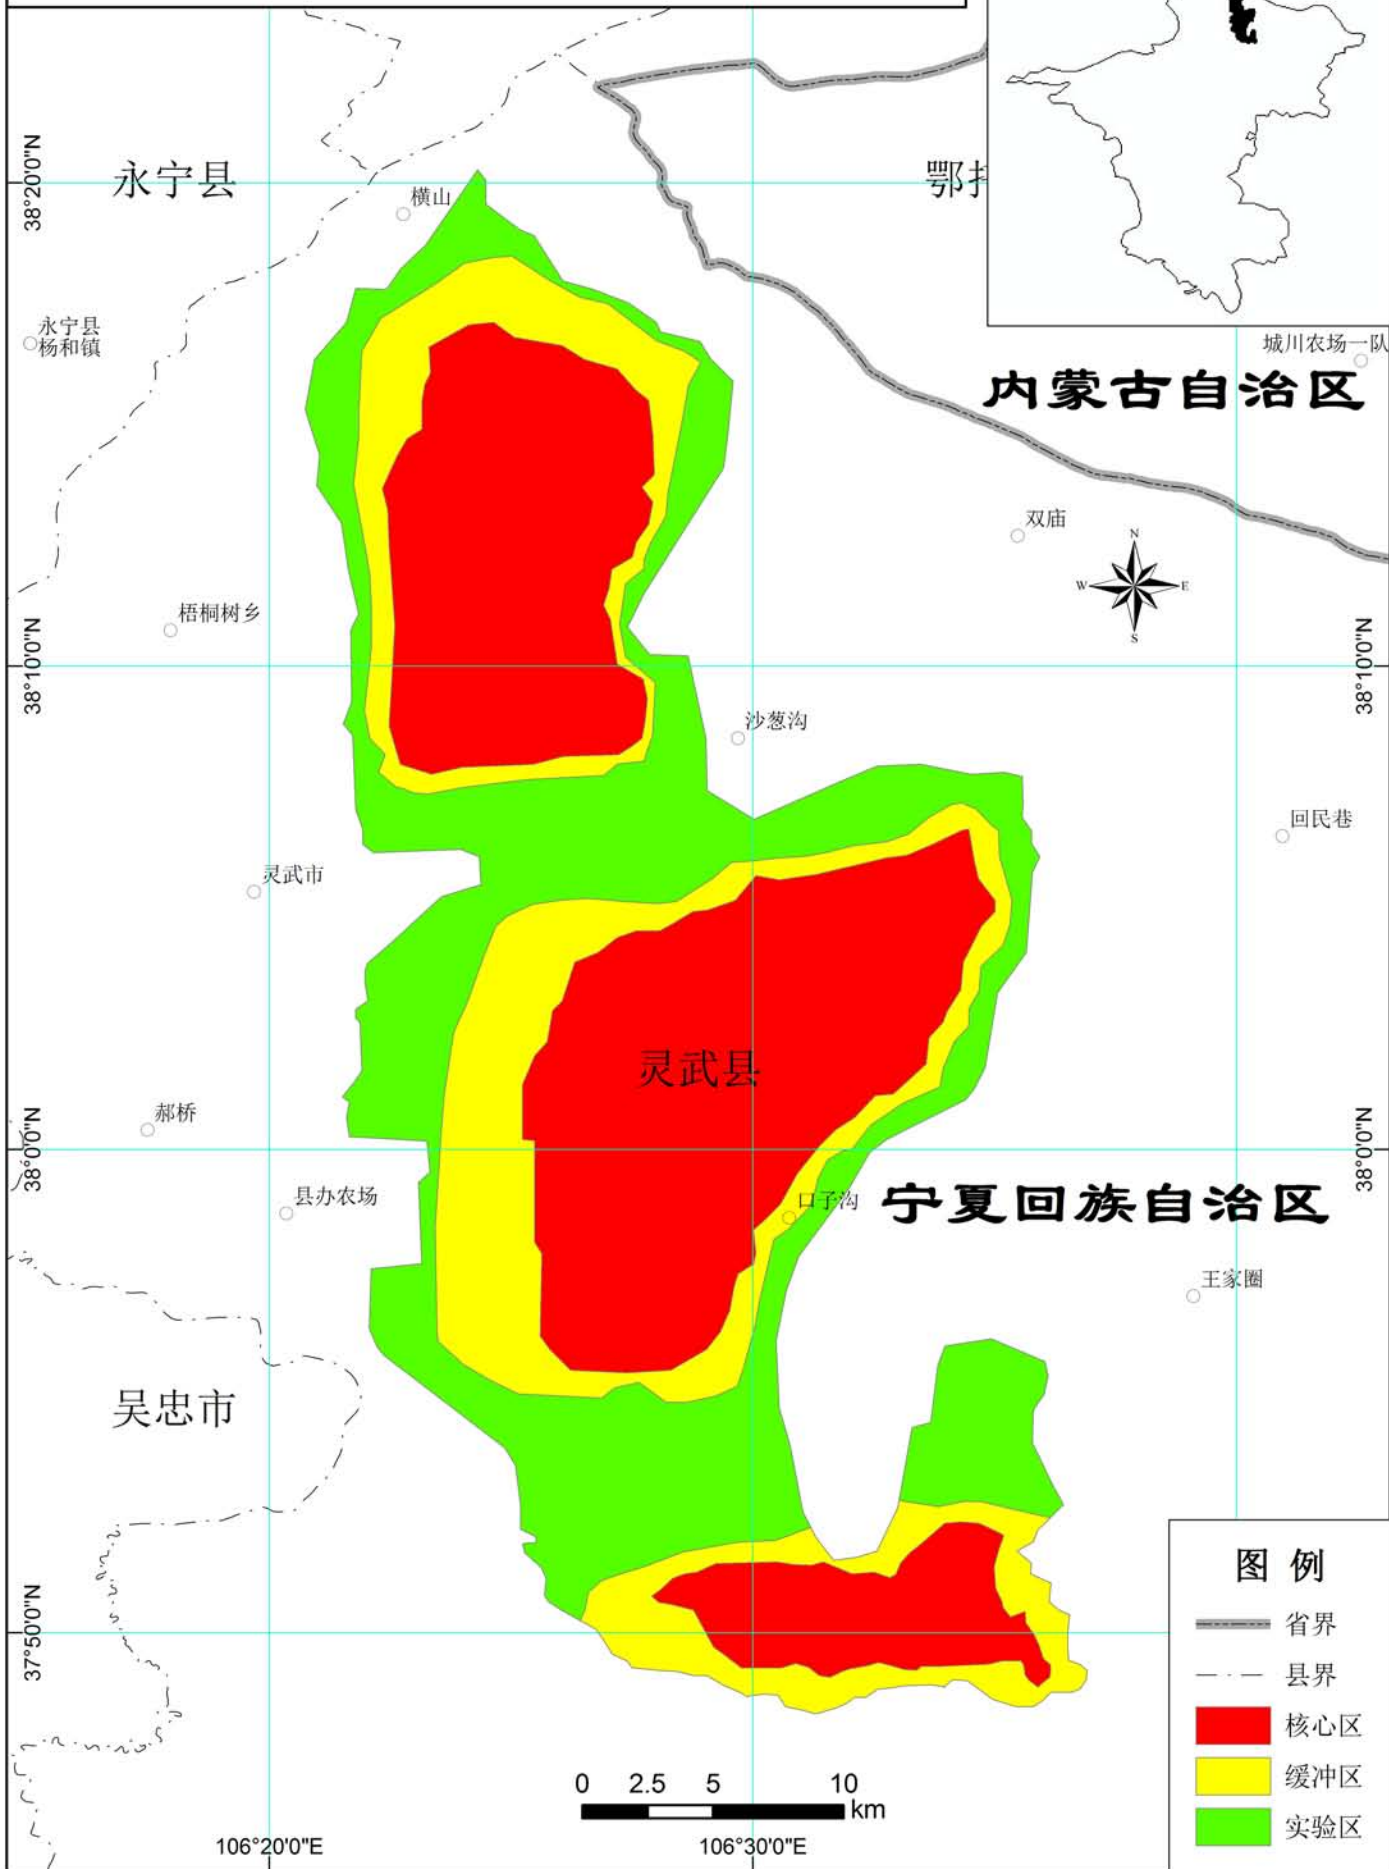

保护区在四川、重庆、贵州、云南
四省份位置图

陕西黄柏塬国家级自然保护区 功能区划图

保护区在陕西省位置图

陕西平河梁国家级自然保护区 功能区划图

保护区在陕西省位置图

图例

- 县界
- 核心区
- 缓冲区
- 实验区

0 1 2 km

36°12'0"N

36°9'0"N

106°27'0"E

36°15'0"N

36°12'0"N

36°9'0"N

宁夏灵武白芨滩国家级自然保护区 调整后功能区划图

保护区在宁夏回族自治区位置图