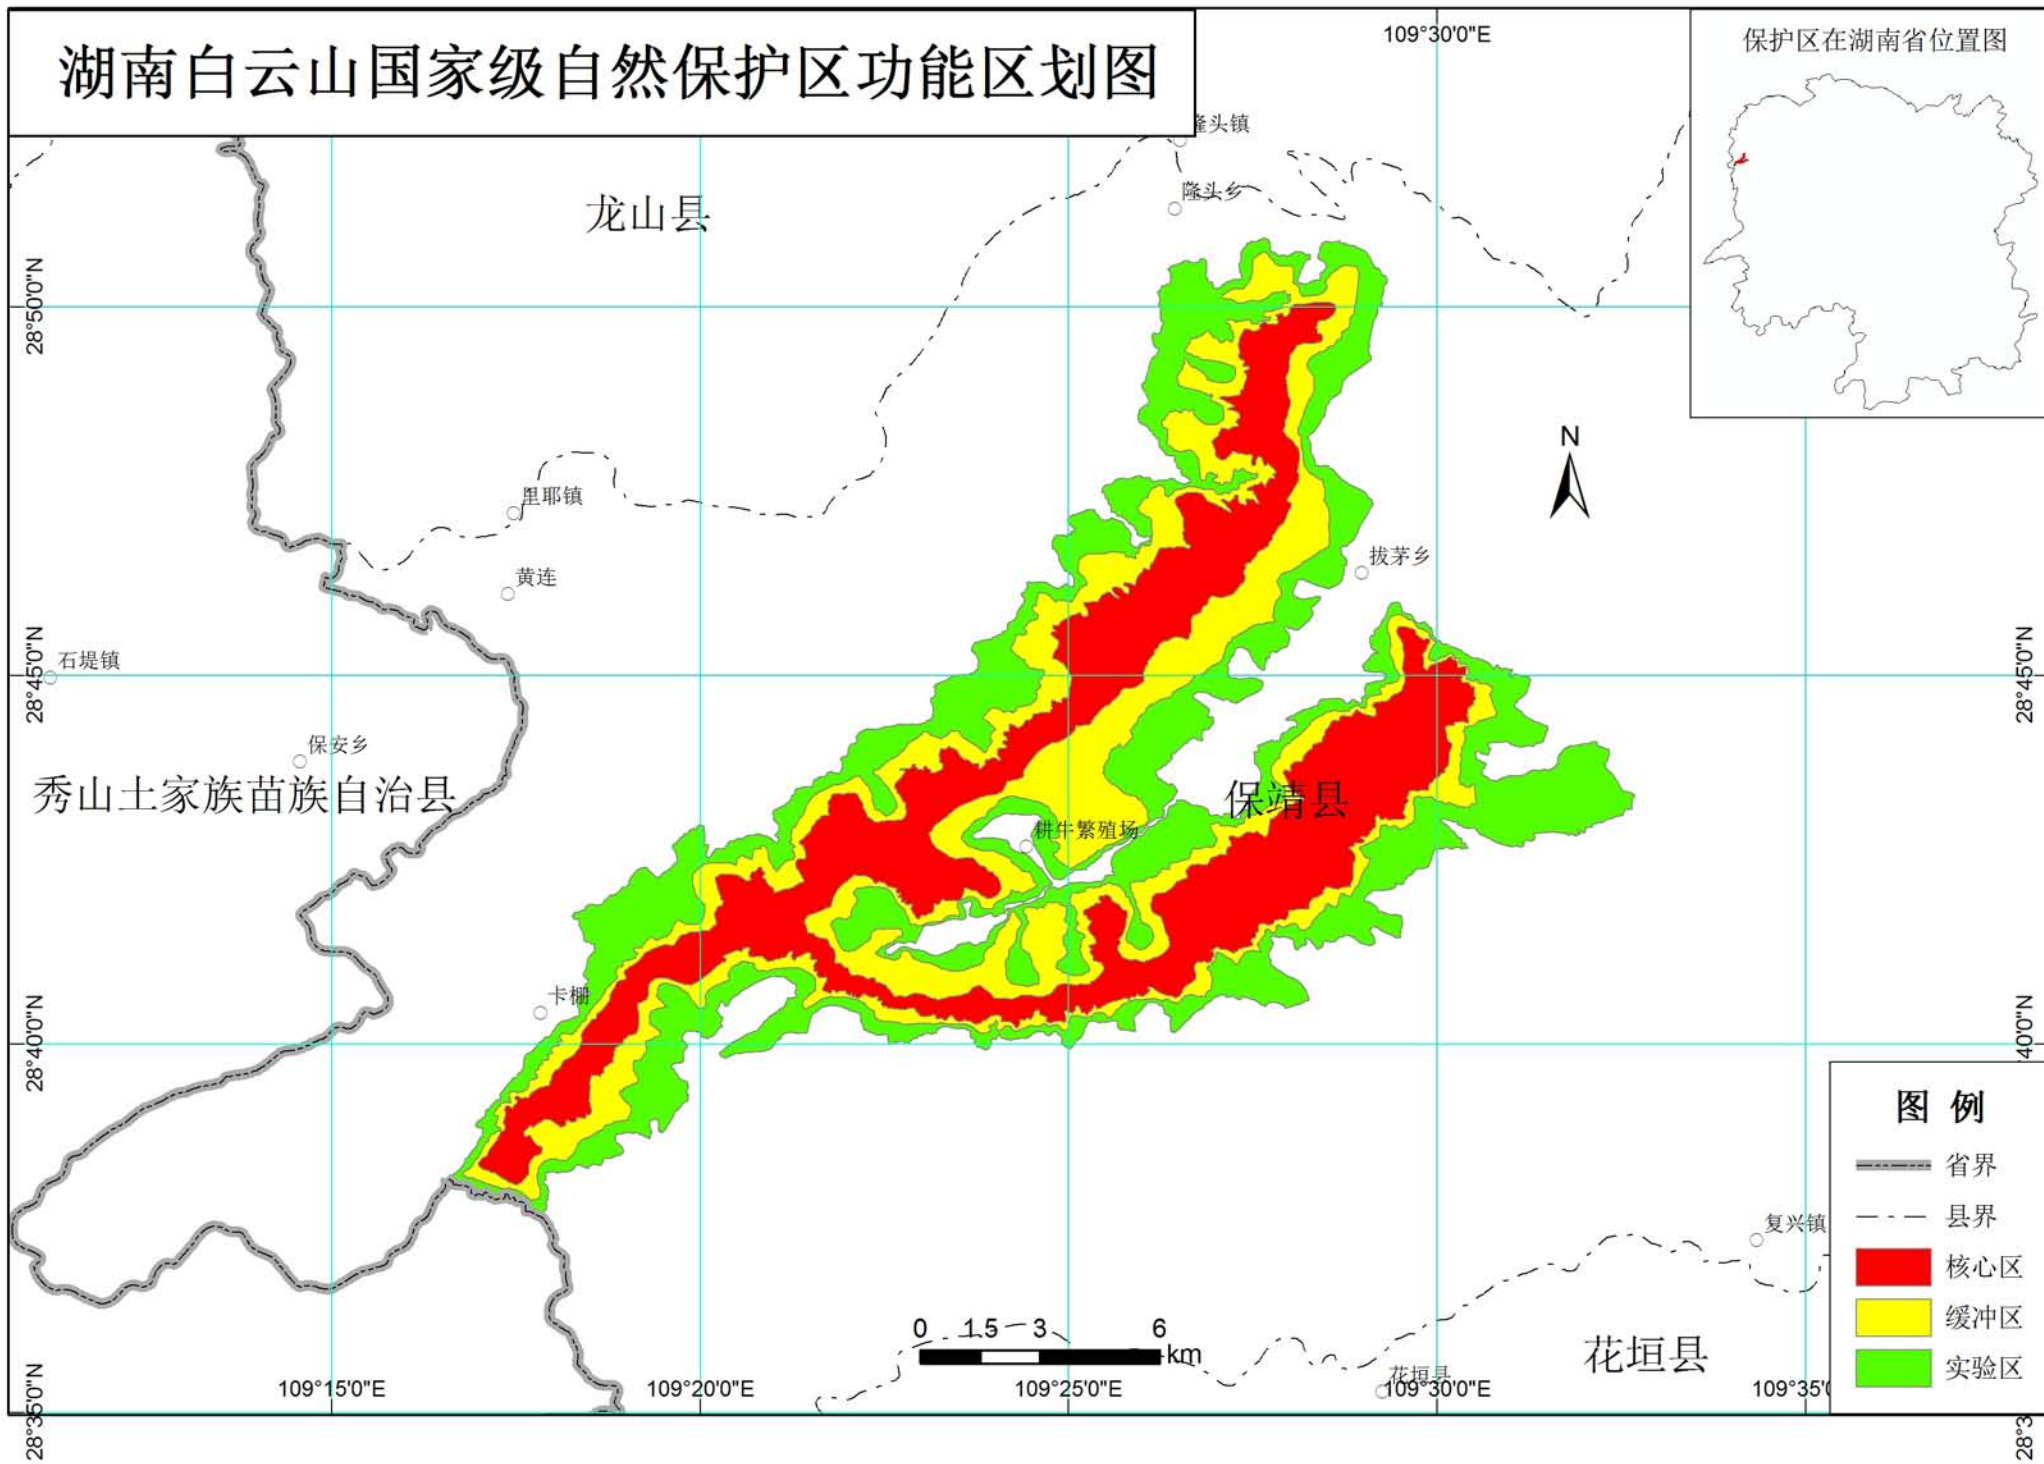

湖南白云山国家级自然保护区功能区划图