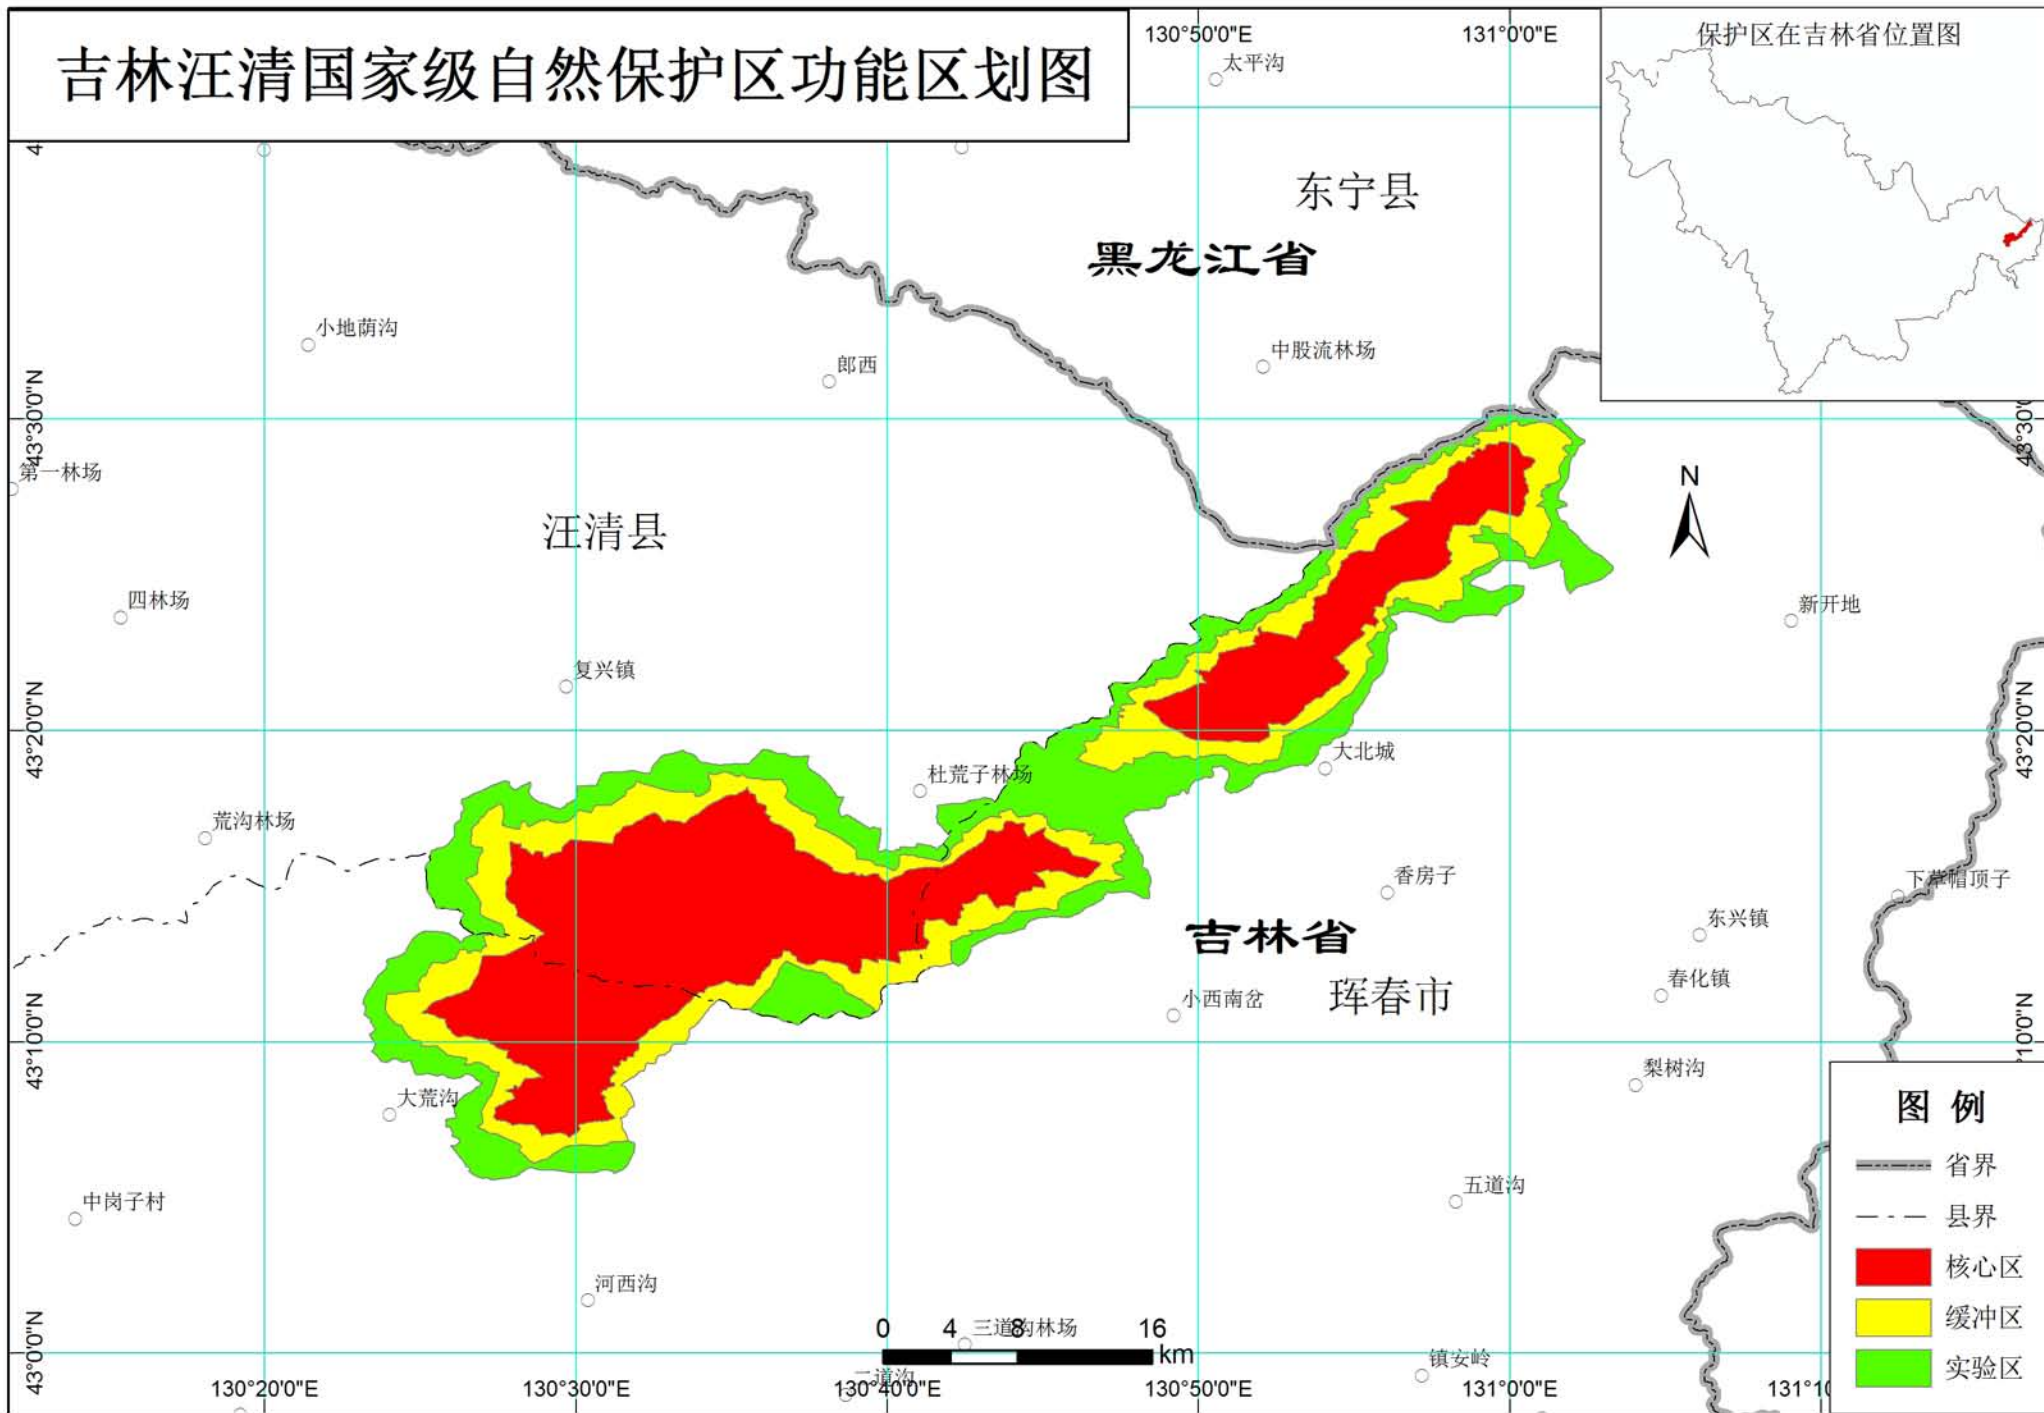

河北大海陀国家级自然保护区 调整后功能区划图

0°E

115°55'0"E

保护区在河北省位置图

40°40'0"N

40°35'0"N

115°45'0"E

115°50'0"E

115°55'0"E

图例

- 省界
- 核心区
- 缓冲区
- 实验区

辽宁大黑山国家级自然保护区 功能区划图

保护区在辽宁省位置图

辽宁丹东鸭绿江口湿地国家级自然保护区 调整后功能区划图

保护区在辽宁省位置图

吉林汪清国家级自然保护区功能区划图

黑龙江三环泡国家级自然保护区功能区划图

保护区在黑龙江省位置图

图例

- 县界
- 核心区
- 缓冲区
- 实验区

黑龙江乌裕尔河国家级自然保护区功能区划图

保护区在黑龙江省位置图

江苏盐城湿地珍禽国家级自然保护区调整后功能区划图

121°

36°12'0"N

36°9'0"N

106°27'0"E

36°15'0"N

36°12'0"N

36°9'0"N

宁夏灵武白芨滩国家级自然保护区 调整后功能区划图

保护区在宁夏回族自治区位置图