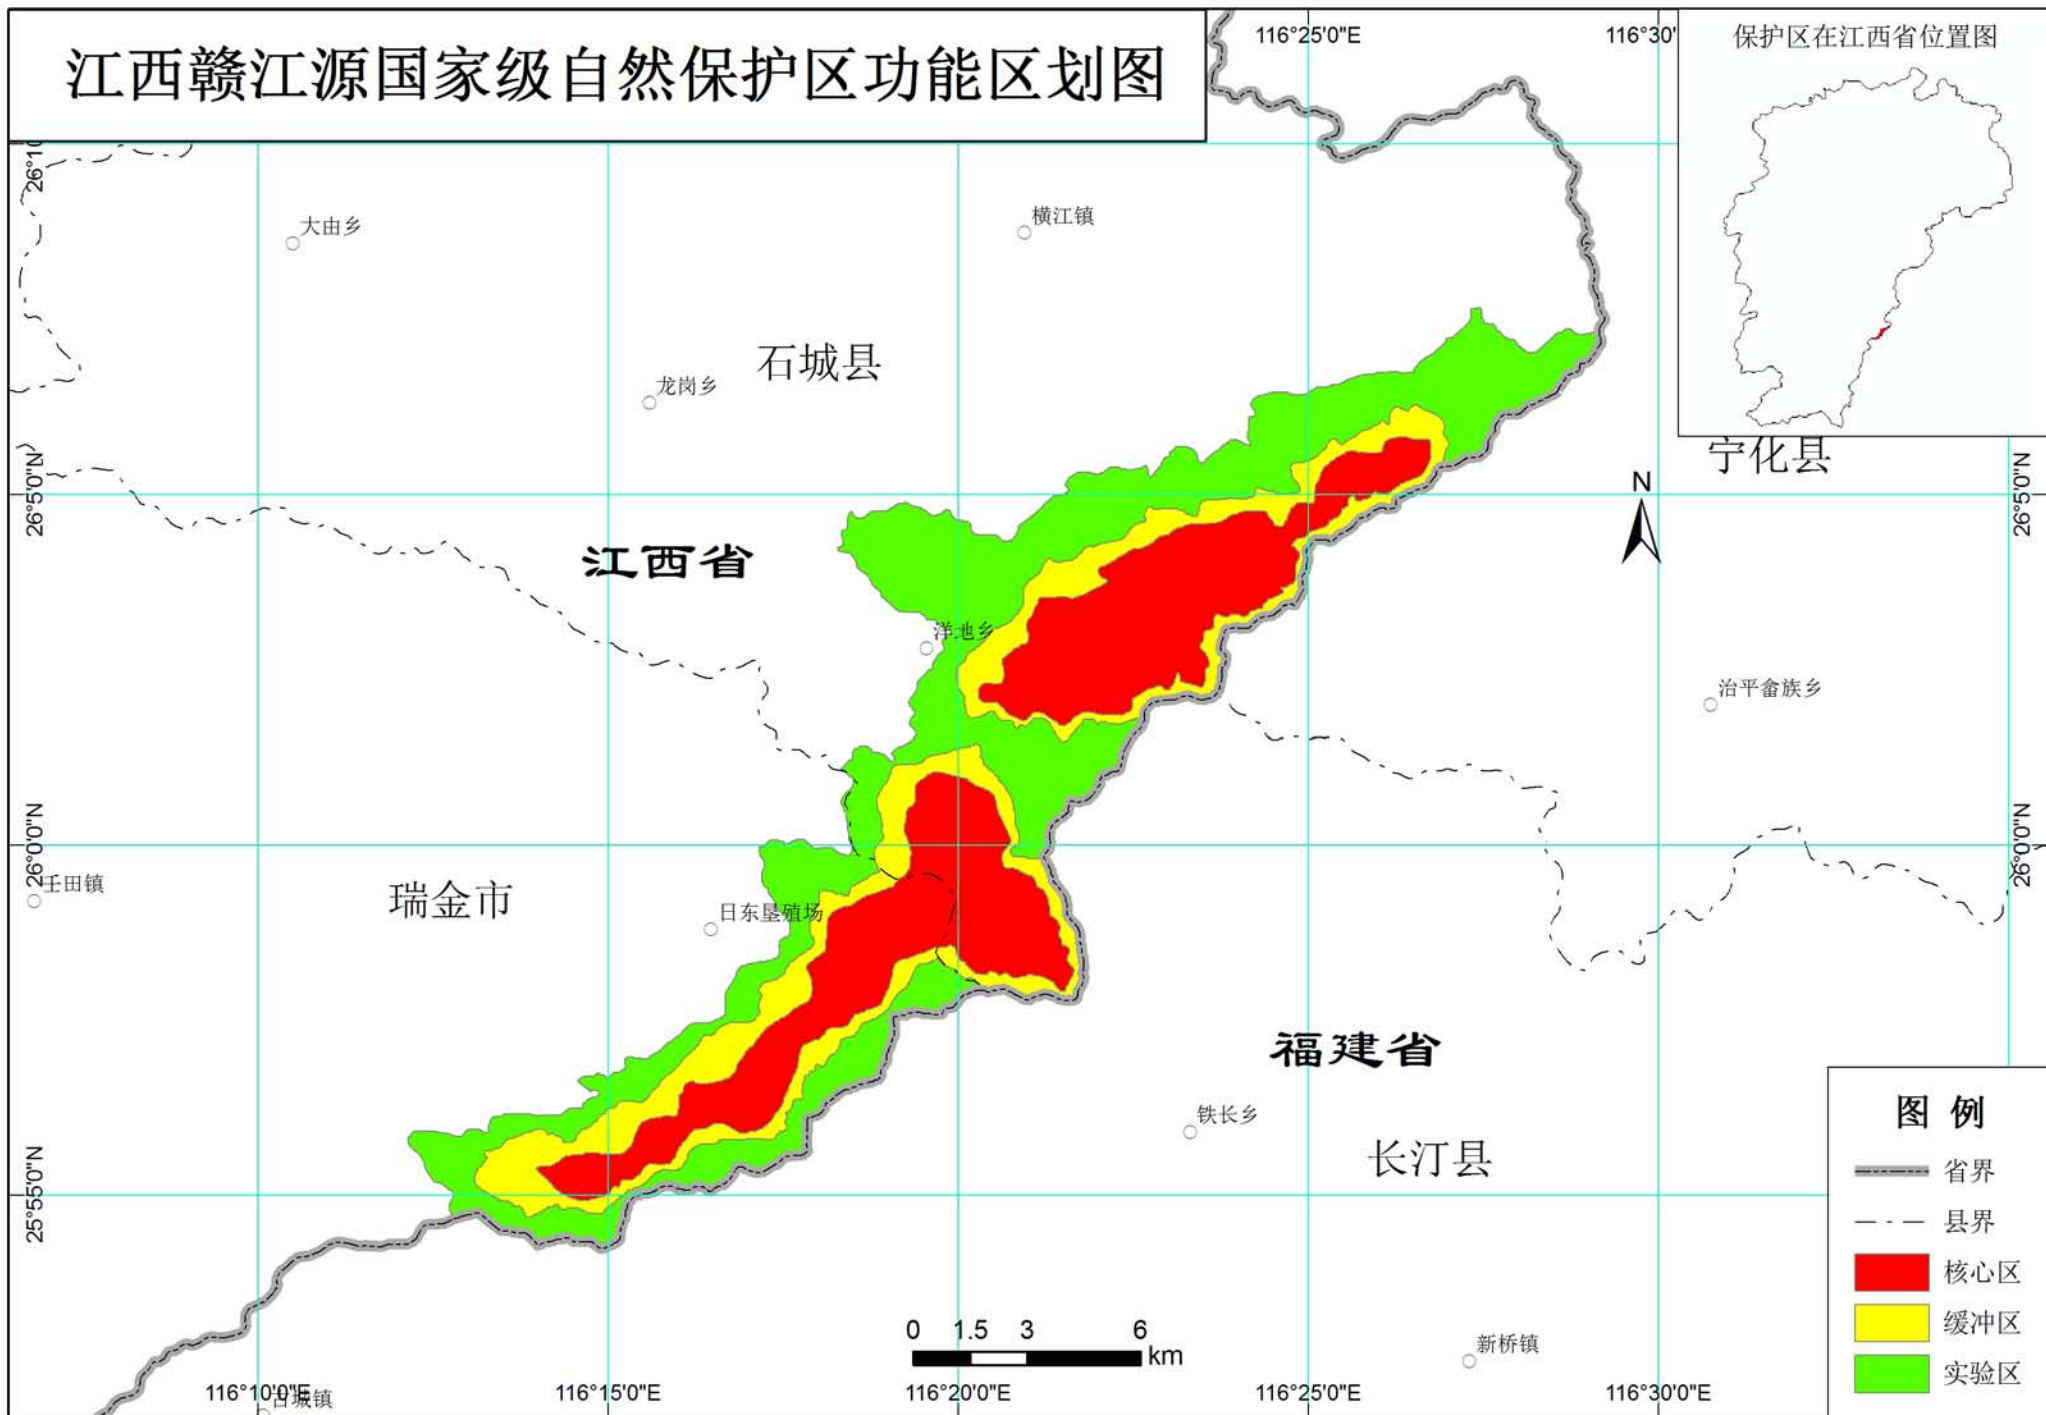

江西赣江源国家级自然保护区功能区划图