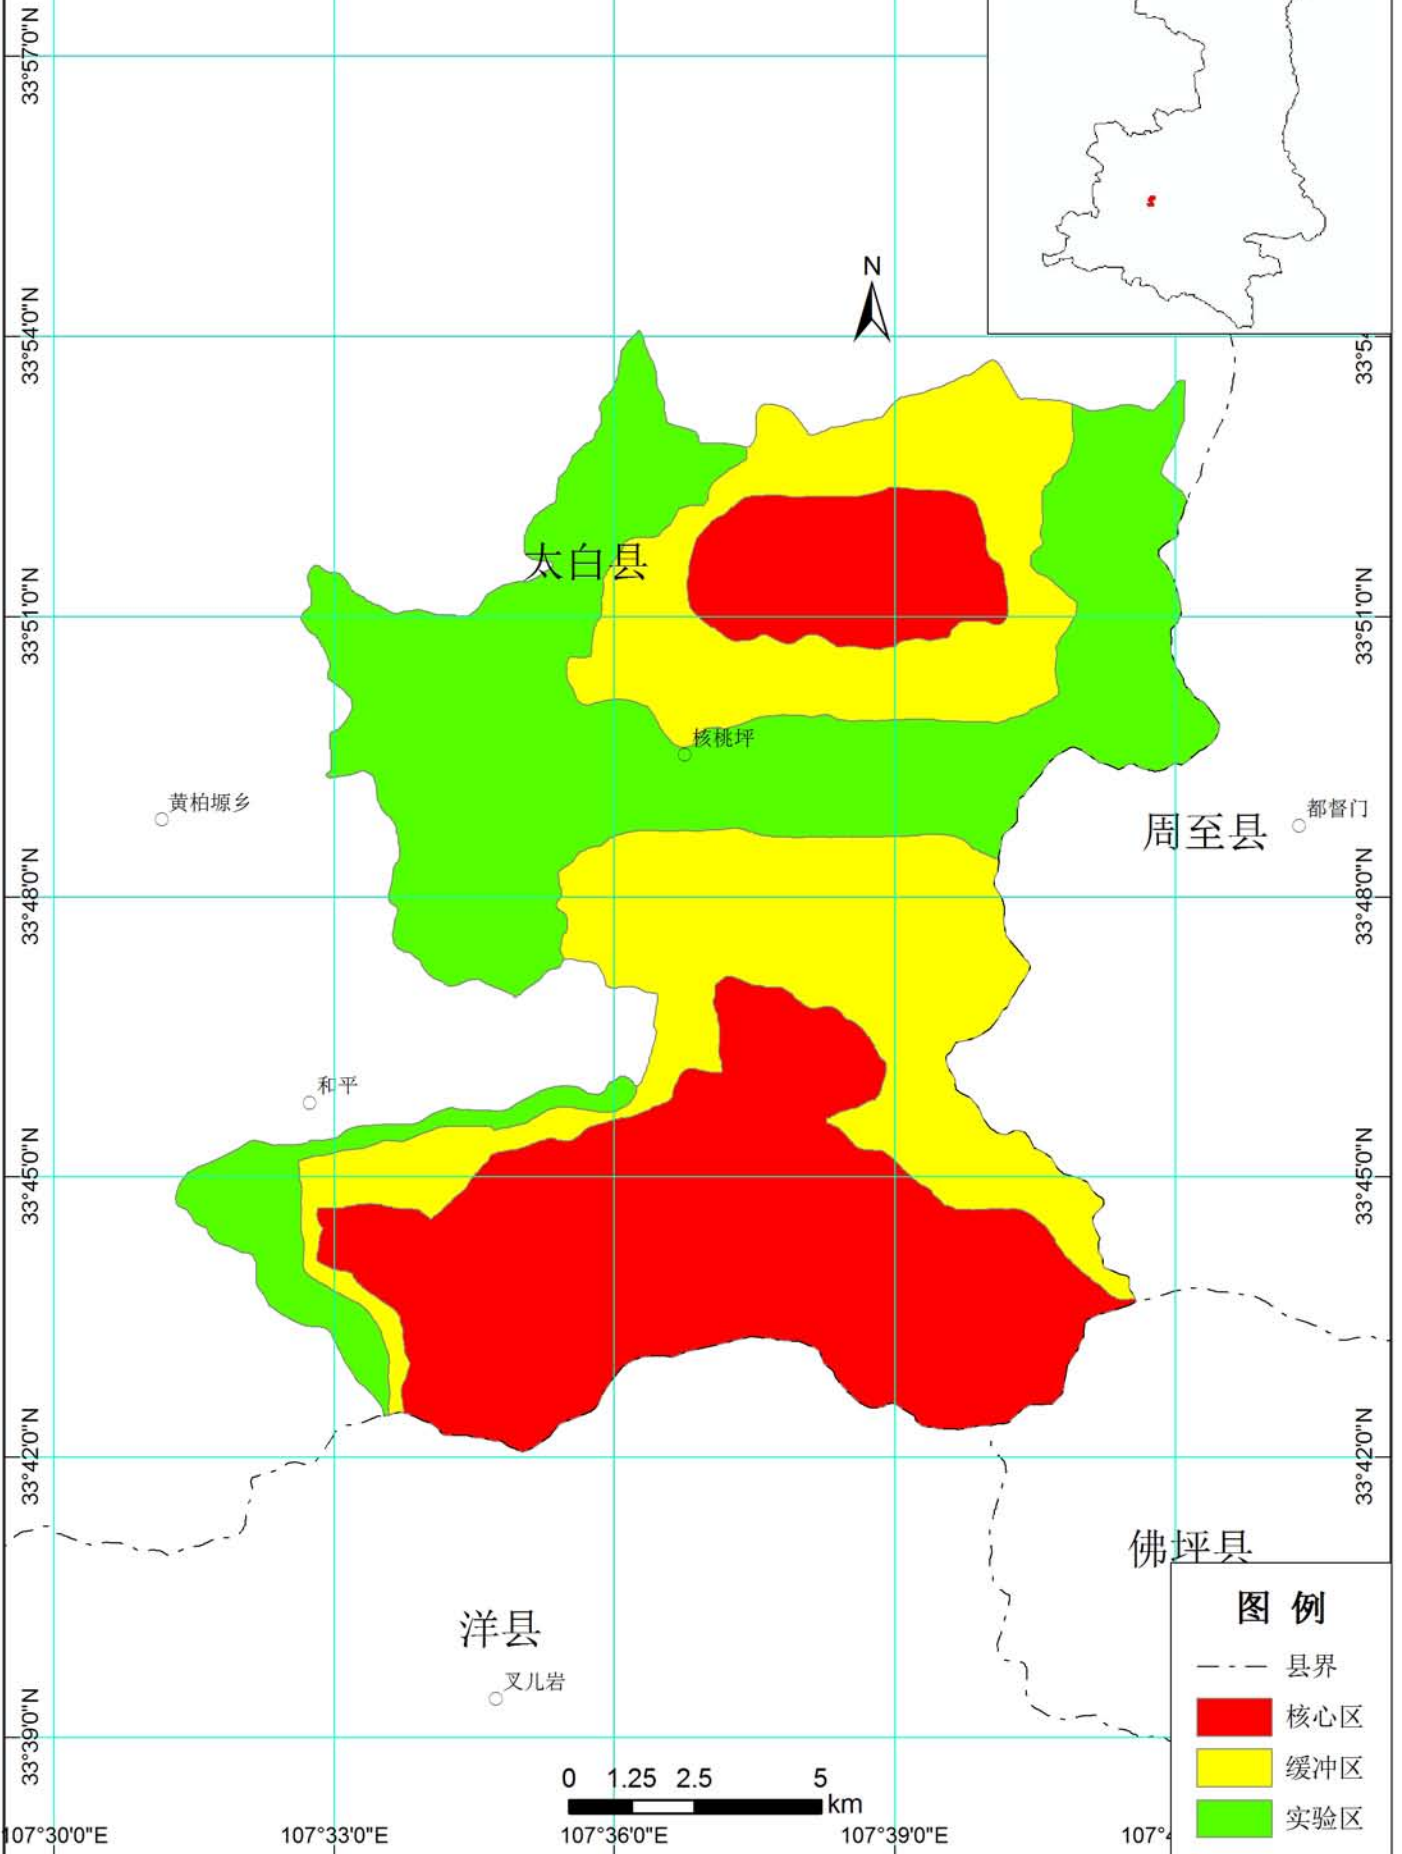

江西赣江源国家级自然保护区功能区划图

江西庐山国家级自然保护区 功能区划图

保护区在江西省位置图

湖北堵河源国家级自然保护区 功能区划图

保护区在湖北省位置图

图例

- 县界
- 核心区
- 缓冲区
- 实验区

湖南东安舜皇山国家级自然保护区 功能区划图

保护区在湖南省位置图

湖南白云山国家级自然保护区功能区划图

广东罗坑鳄蜥国家级自然保护区功能区划图

广西大桂山鳄蜥国家级自然保护区功能区划图

11°48'0"E

保护区在广西自治区位置图

重庆五里坡国家级自然保护区功能区划图

长江上游珍稀、特有鱼类国家级自然保护区 调整后功能区划图

保护区在四川、重庆、贵州、云南
四省份位置图

陕西黄柏塬国家级自然保护区 功能区划图

保护区在陕西省位置图

陕西平河梁国家级自然保护区 功能区划图

保护区在陕西省位置图

图例

- 县界
- 核心区
- 缓冲区
- 实验区

0 1 2 km

36°12'0"N

36°9'0"N

106°27'0"E

36°15'0"N

36°12'0"N

36°9'0"N

宁夏灵武白芨滩国家级自然保护区 调整后功能区划图

保护区在宁夏回族自治区位置图