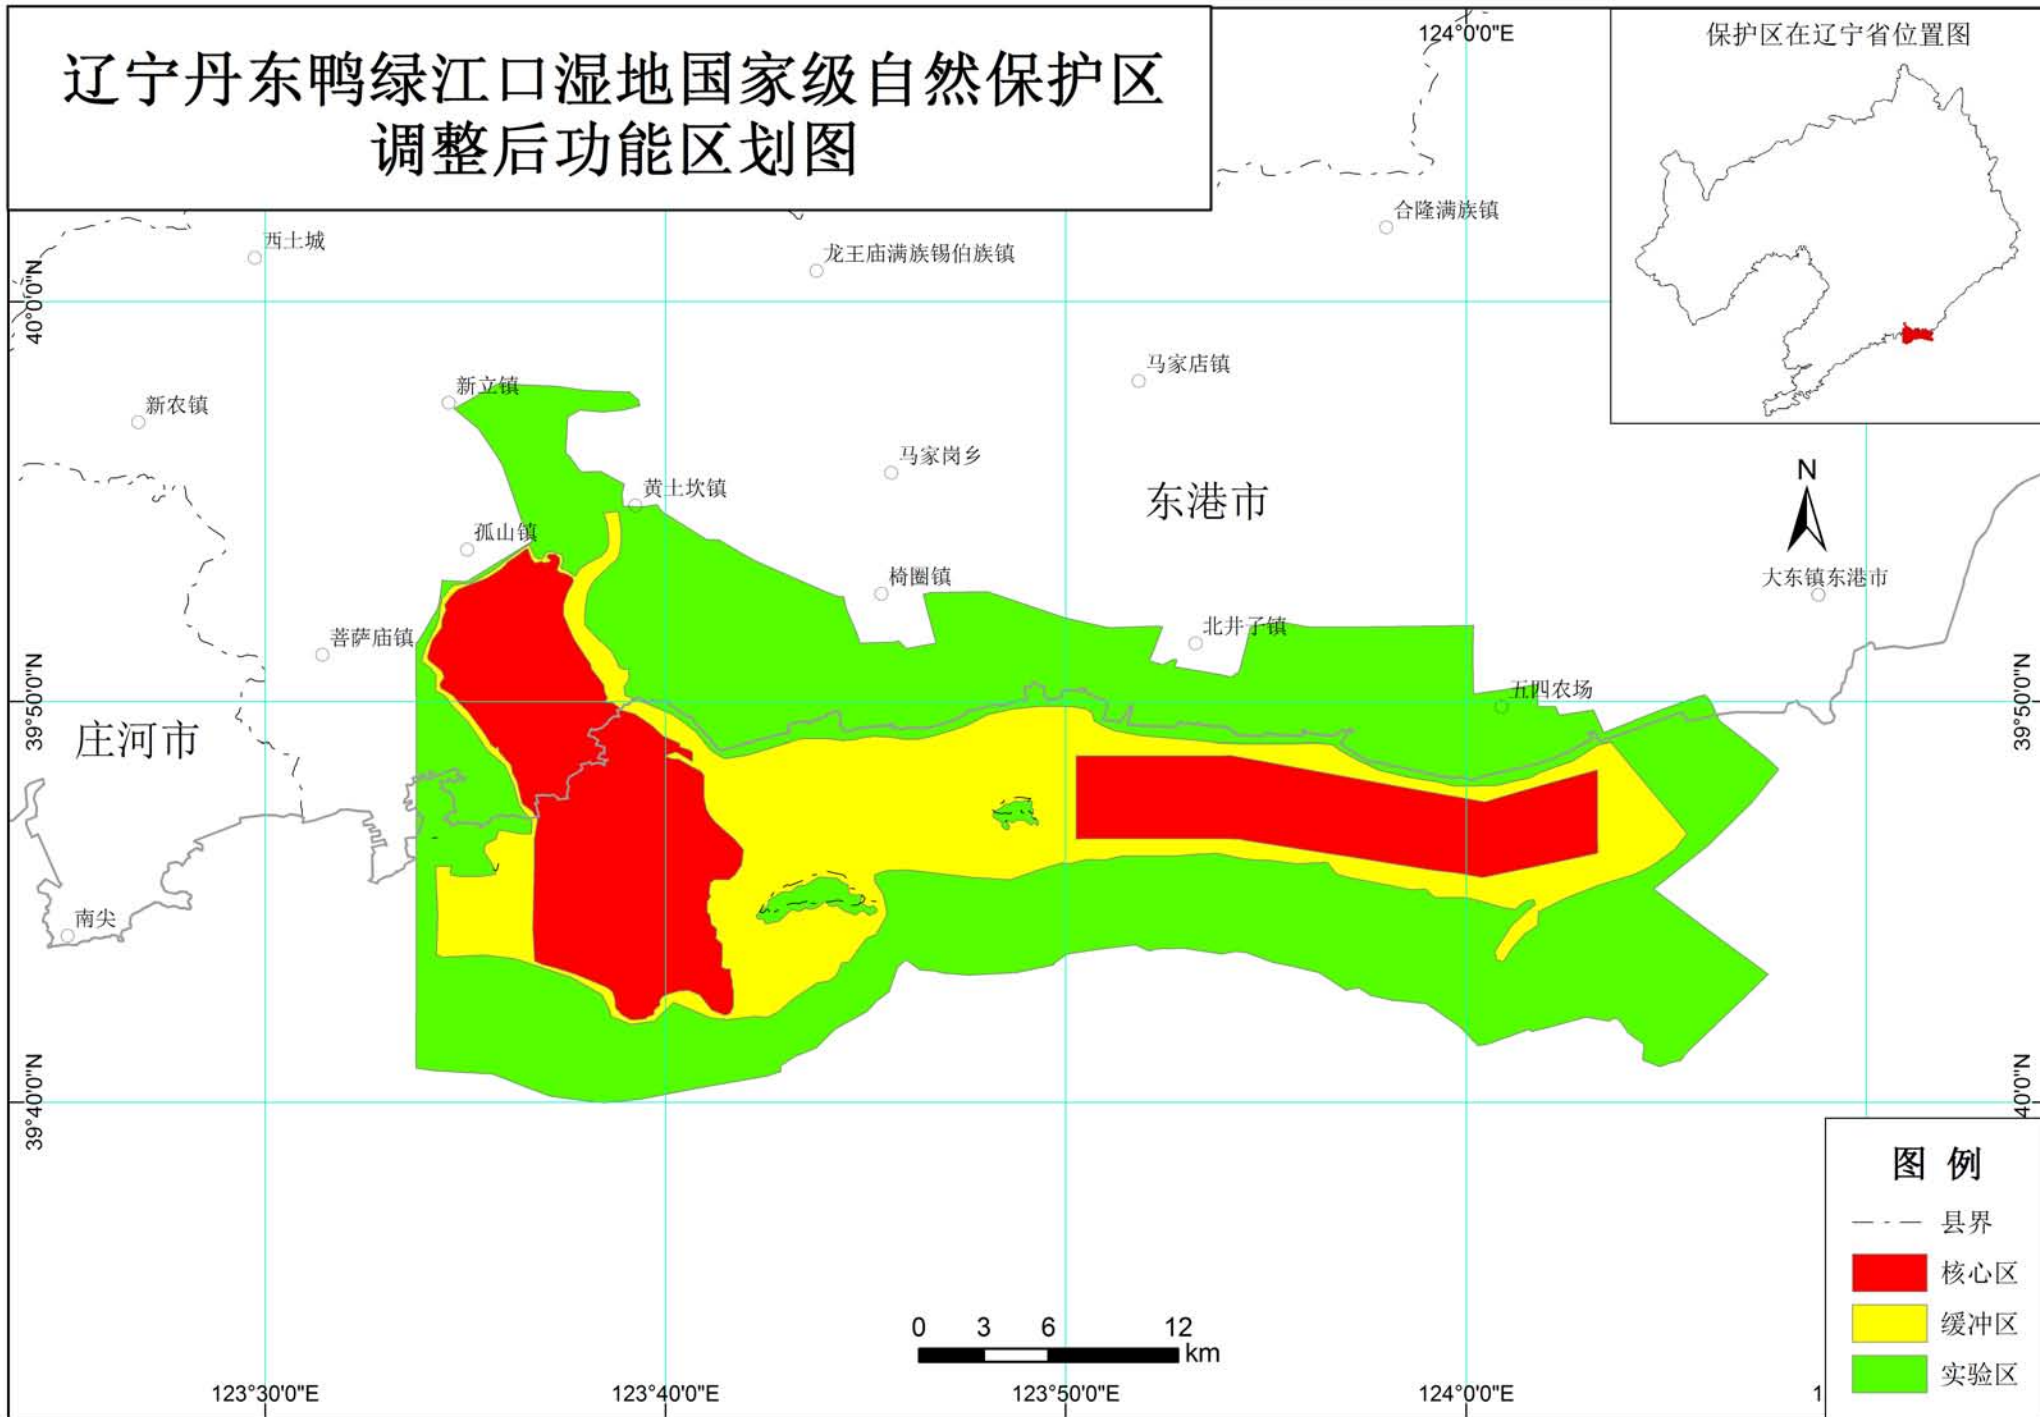

河北大海陀国家级自然保护区 调整后功能区划图

0°E

115°55'0"E

保护区在河北省位置图

40°40'0"N

40°35'0"N

115°45'0"E

115°50'0"E

115°55'0"E

图例

- 省界
- 核心区
- 缓冲区
- 实验区

辽宁大黑山国家级自然保护区 功能区划图

保护区在辽宁省位置图

辽宁丹东鸭绿江口湿地国家级自然保护区 调整后功能区划图

保护区在辽宁省位置图

吉林汪清国家级自然保护区功能区划图

黑龙江三环泡国家级自然保护区功能区划图

保护区在黑龙江省位置图

图例

- 县界
- 核心区
- 缓冲区
- 实验区

黑龙江乌裕尔河国家级自然保护区功能区划图

保护区在黑龙江省位置图

江苏盐城湿地珍禽国家级自然保护区调整后功能区划图

121°

36°12'0"N

36°9'0"N

106°27'0"E

36°15'0"N

36°12'0"N

36°9'0"N

宁夏灵武白芨滩国家级自然保护区 调整后功能区划图

保护区在宁夏回族自治区位置图