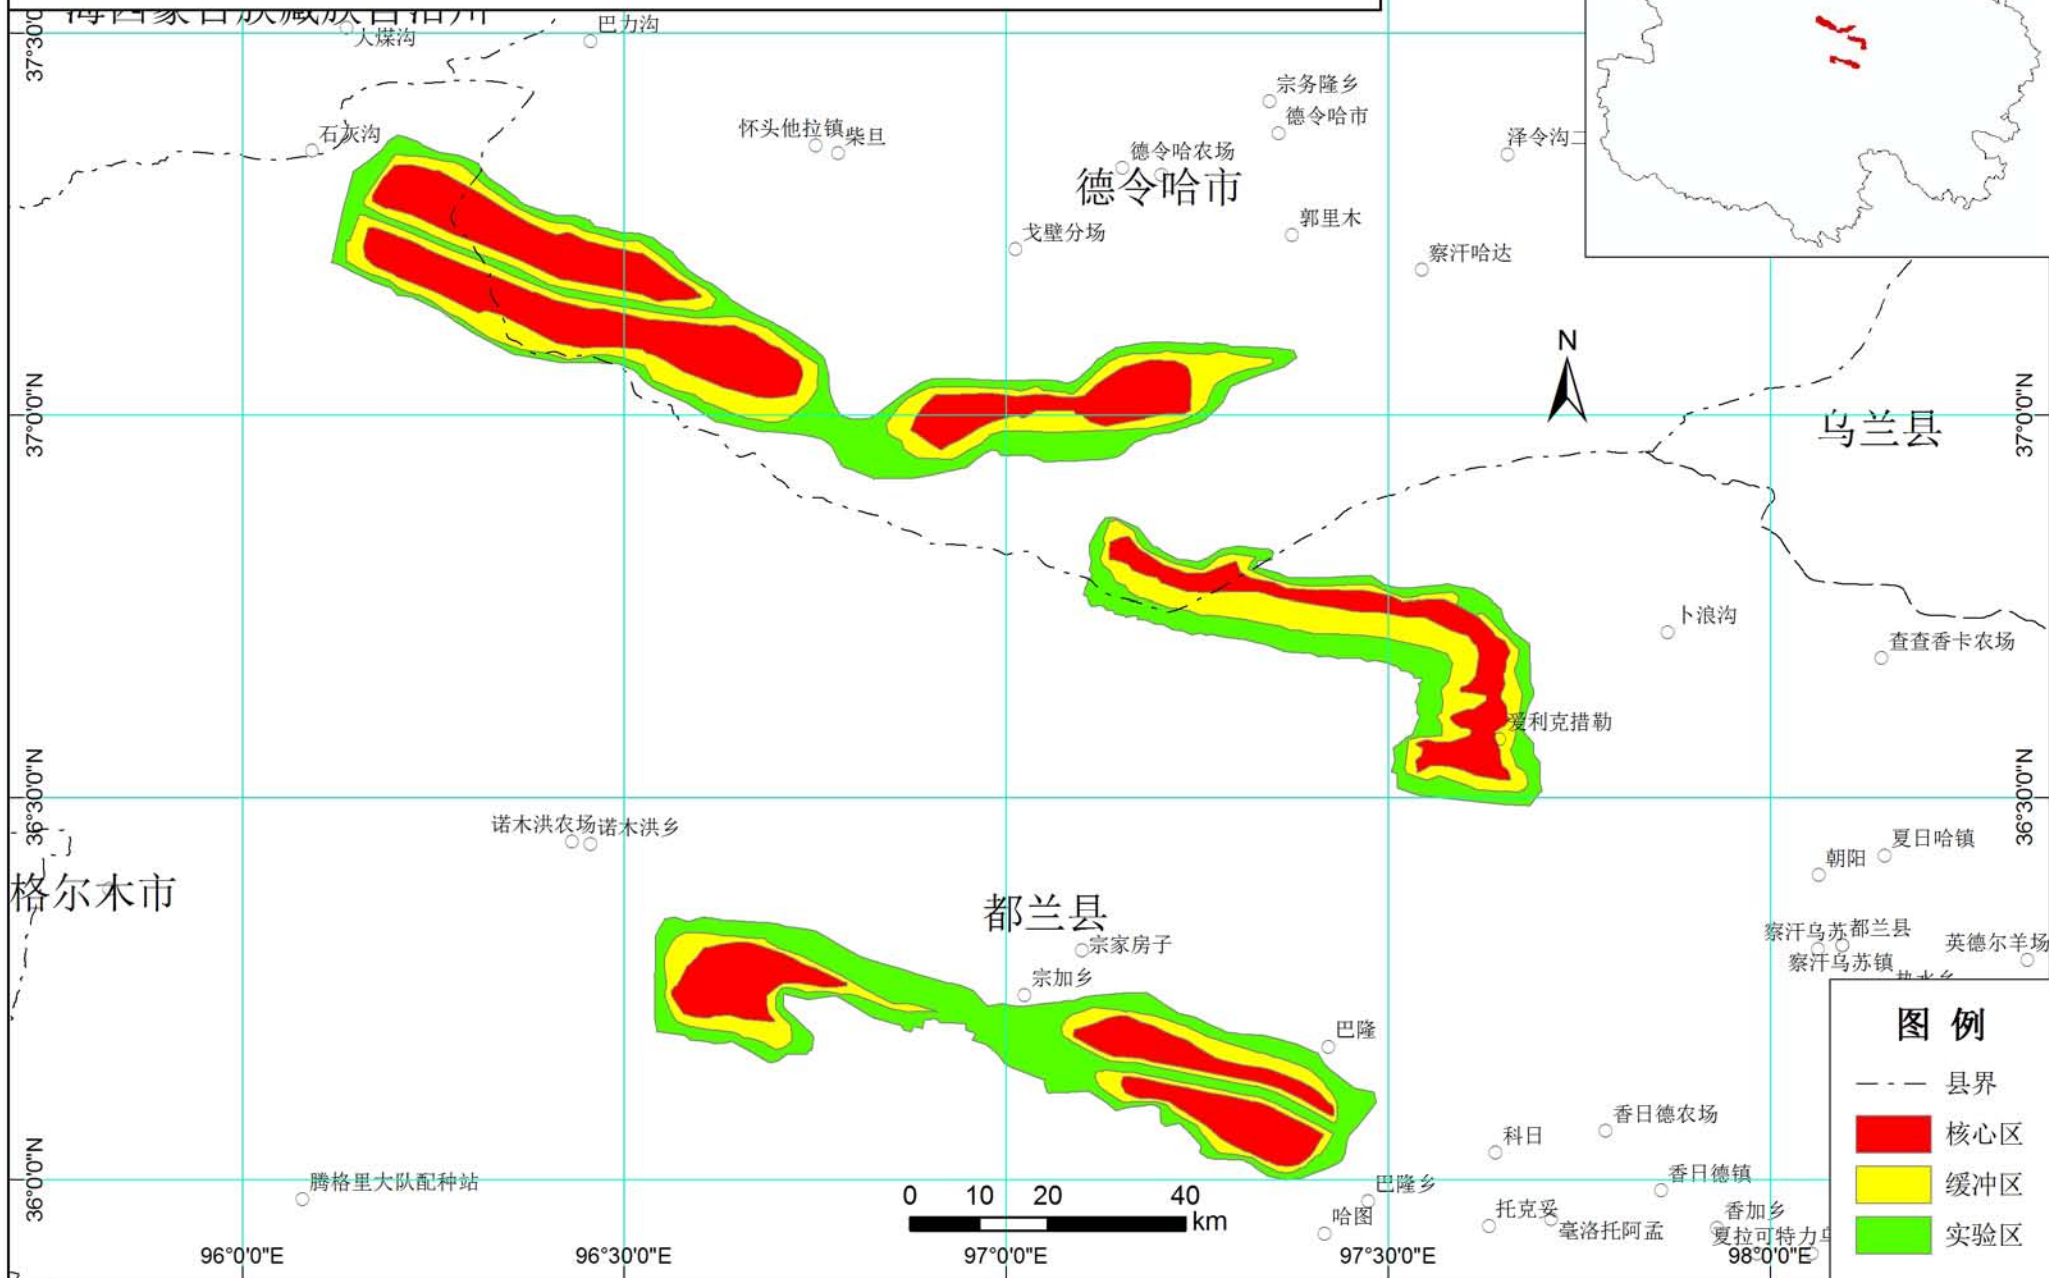

青海柴达木梭梭林国家级自然保护区功能区划图

保护区在青海省位置图