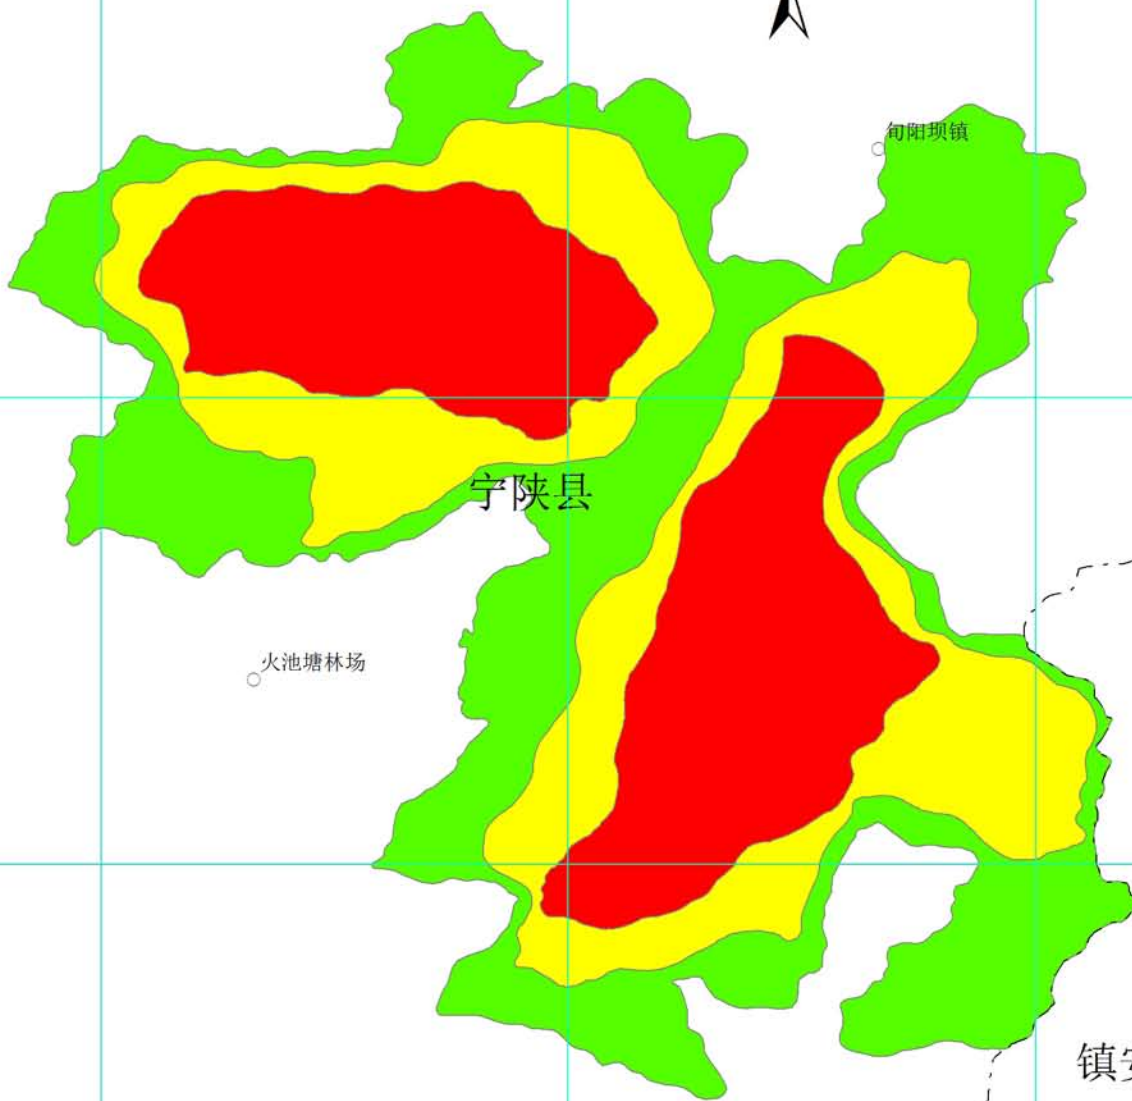

保护区在湖南省位置图

湖南白云山国家级自然保护区功能区划图

广东罗坑鳄蜥国家级自然保护区功能区划图

广西大桂山鳄蜥国家级自然保护区功能区划图

11°48'0"E

保护区在广西自治区位置图

重庆五里坡国家级自然保护区功能区划图

长江上游珍稀、特有鱼类国家级自然保护区 调整后功能区划图

保护区在四川、重庆、贵州、云南
四省份位置图

陕西黄柏塬国家级自然保护区 功能区划图

保护区在陕西省位置图

陕西平河梁国家级自然保护区 功能区划图

保护区在陕西省位置图

图例

- 县界
- 核心区
- 缓冲区
- 实验区

0 1 2 km

108°25'0"E

108°30'0"E

108°3

陕西略阳珍稀水生动物国家级自然保护区功能区划图

保护区在陕西省位置图

图例

- 省界
- 县界
- 核心区
- 缓冲区
- 实验区

甘肃漳县珍稀水生动物国家级自然保护区功能区划图

36°12'0"N

36°9'0"N

106°27'0"E

36°15'0"N

36°12'0"N

36°9'0"N

宁夏灵武白芨滩国家级自然保护区 调整后功能区划图

保护区在宁夏回族自治区位置图