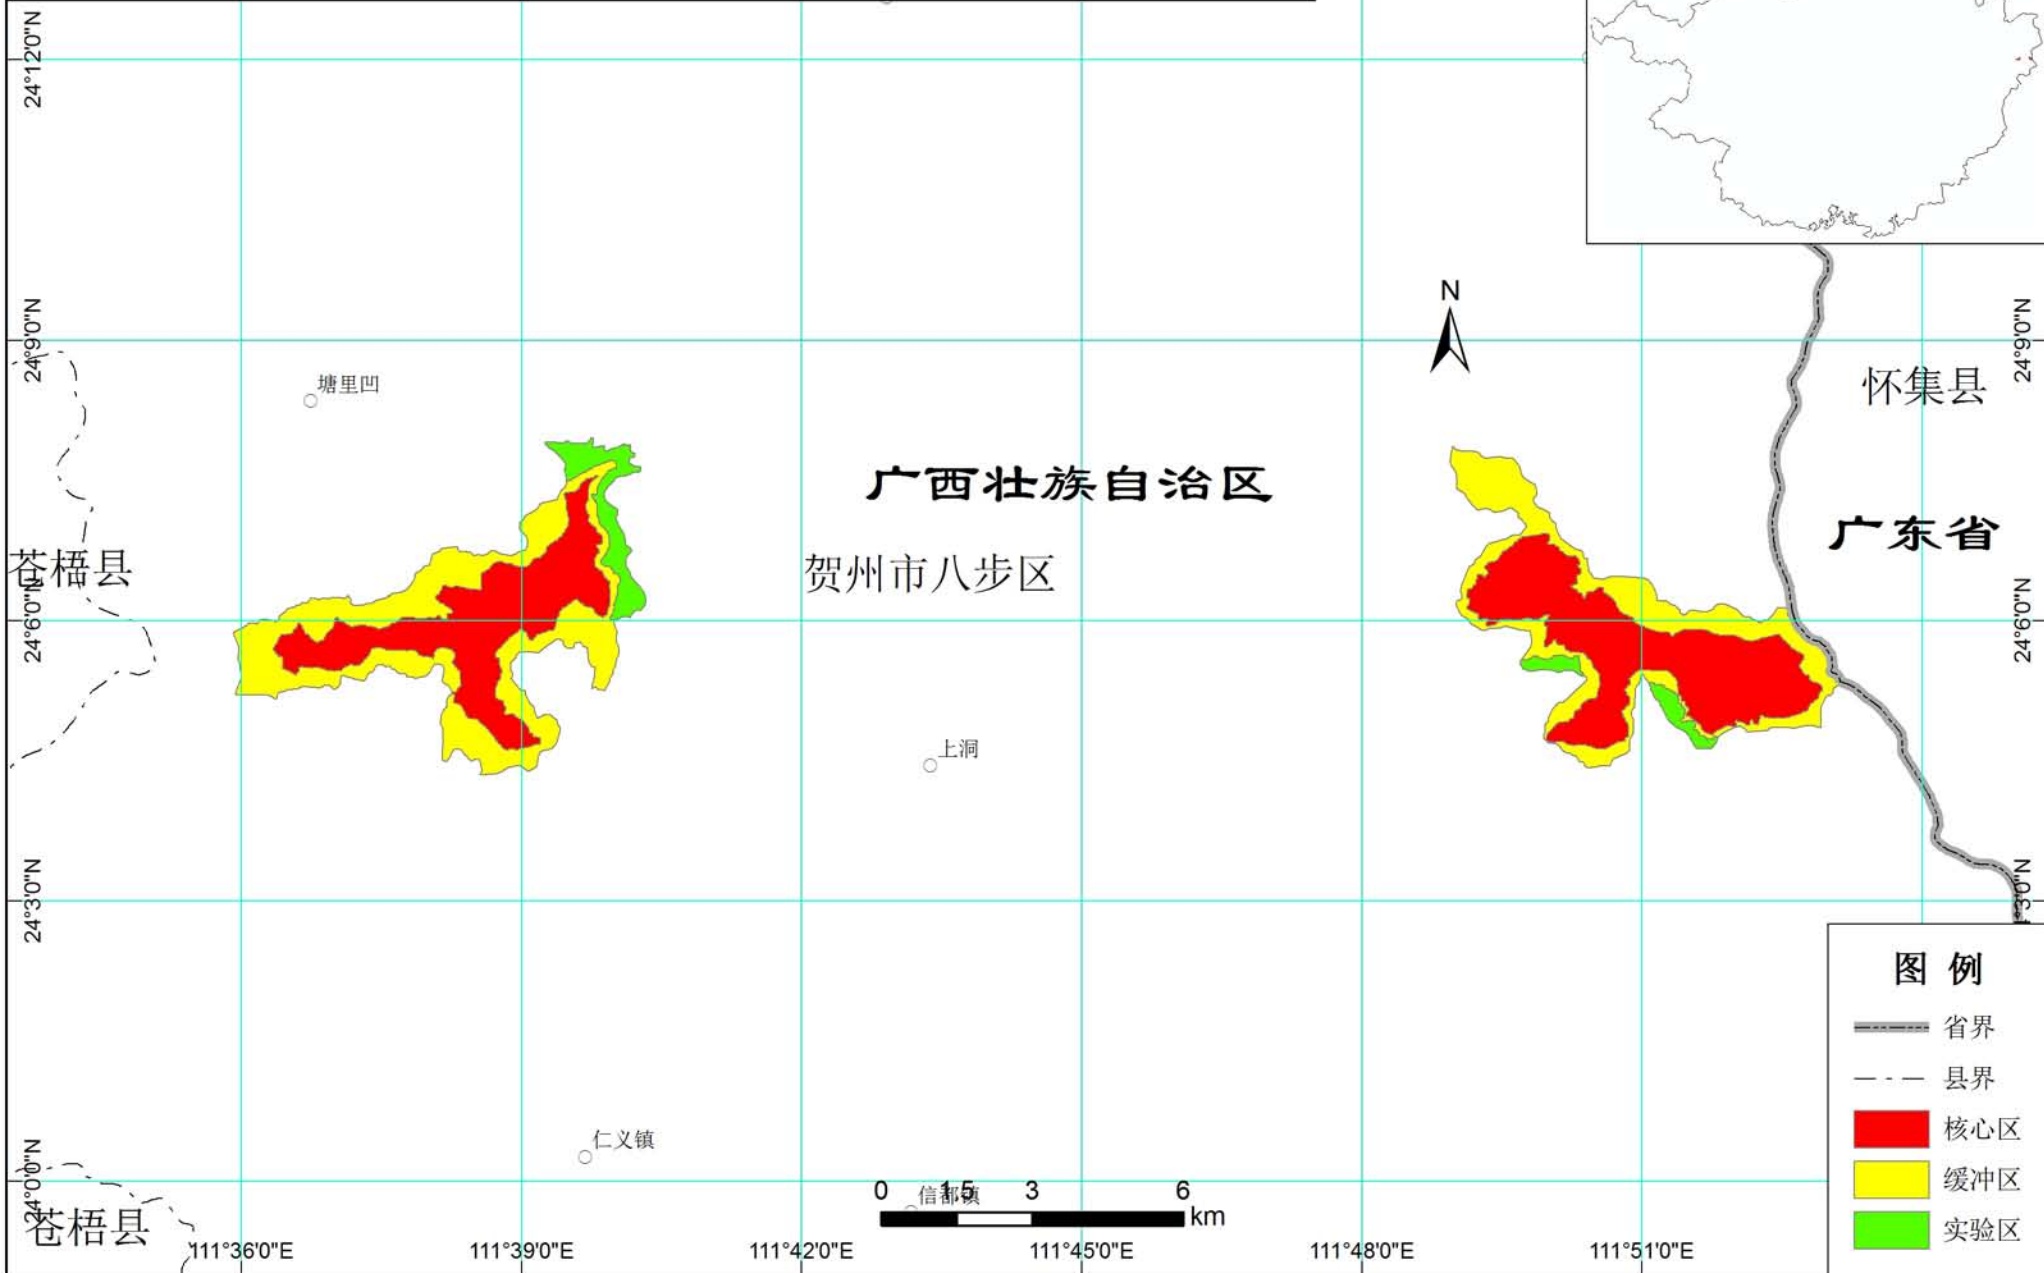

保护区在湖南省位置图

湖南白云山国家级自然保护区功能区划图

广东罗坑鳄蜥国家级自然保护区功能区划图

广西大桂山鳄蜥国家级自然保护区功能区划图

11°48'0"E

保护区在广西自治区位置图

重庆五里坡国家级自然保护区功能区划图

长江上游珍稀、特有鱼类国家级自然保护区 调整后功能区划图

保护区在四川、重庆、贵州、云南
四省份位置图

陕西黄柏塬国家级自然保护区 功能区划图

保护区在陕西省位置图

陕西平河梁国家级自然保护区 功能区划图

保护区在陕西省位置图

图例

- 县界
- 核心区
- 缓冲区
- 实验区

0 1 2 km

36°12'0"N

36°9'0"N

106°27'0"E

36°15'0"N

36°12'0"N

36°9'0"N

宁夏灵武白芨滩国家级自然保护区 调整后功能区划图

保护区在宁夏回族自治区位置图