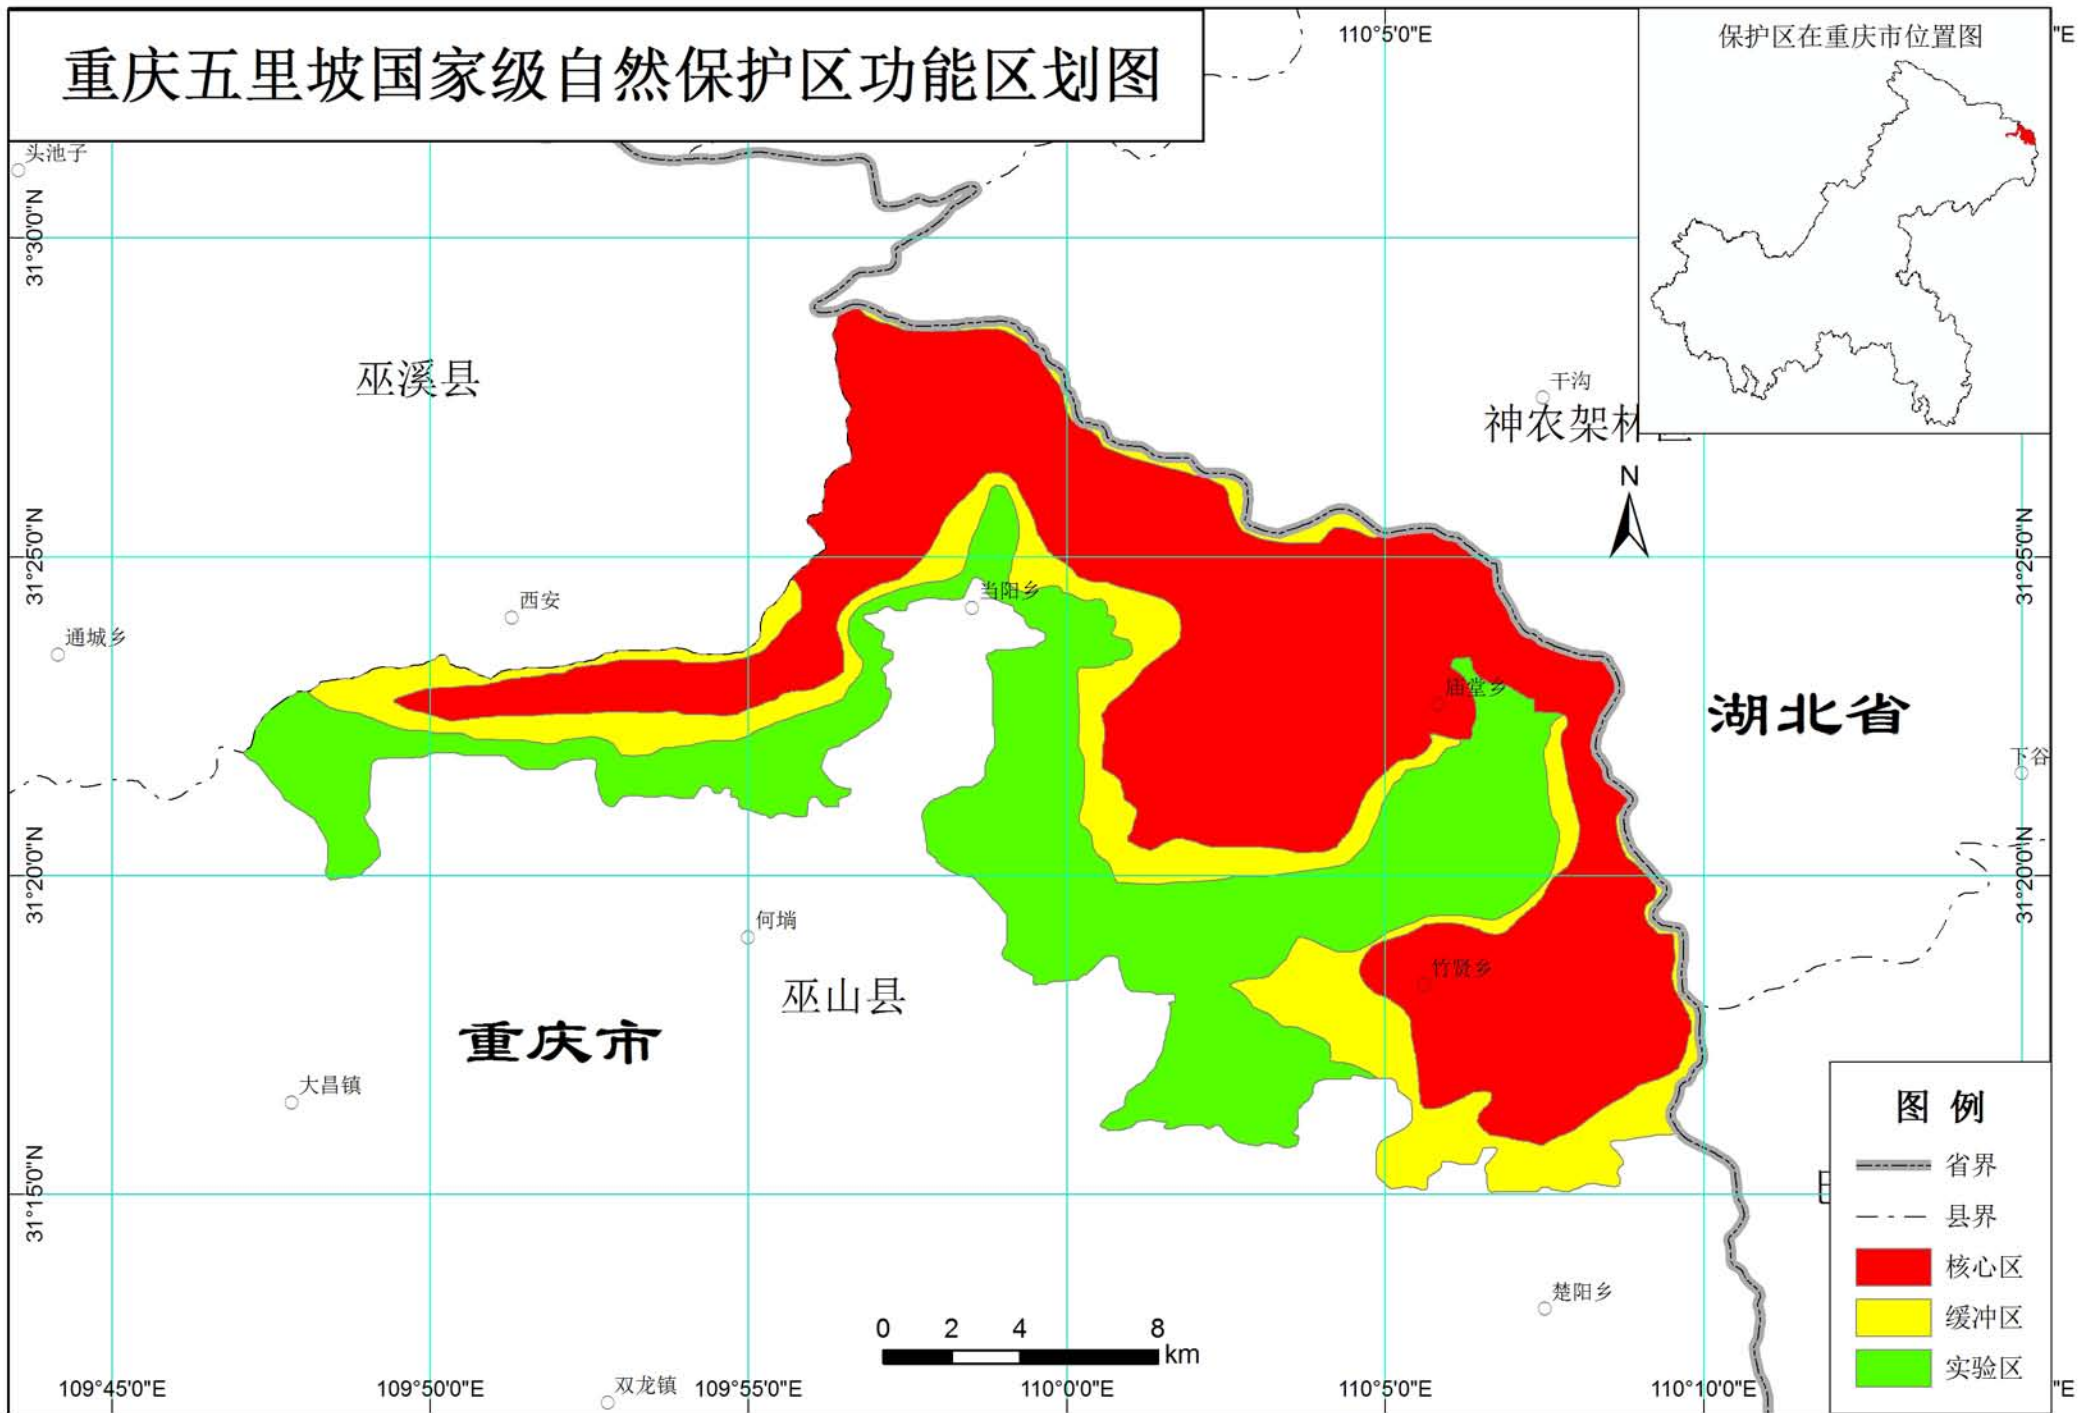

江西赣江源国家级自然保护区功能区划图

江西庐山国家级自然保护区 功能区划图

保护区在江西省位置图

湖北堵河源国家级自然保护区 功能区划图

保护区在湖北省位置图

图例

- 县界
- 核心区
- 缓冲区
- 实验区

湖南东安舜皇山国家级自然保护区 功能区划图

保护区在湖南省位置图

湖南白云山国家级自然保护区功能区划图

广东罗坑鳄蜥国家级自然保护区功能区划图

广西大桂山鳄蜥国家级自然保护区功能区划图

11°48'0"E

保护区在广西自治区位置图

重庆五里坡国家级自然保护区功能区划图

长江上游珍稀、特有鱼类国家级自然保护区 调整后功能区划图

保护区在四川、重庆、贵州、云南
四省份位置图

陕西黄柏塬国家级自然保护区 功能区划图

保护区在陕西省位置图

陕西平河梁国家级自然保护区 功能区划图

保护区在陕西省位置图

图例

- 县界
- 核心区
- 缓冲区
- 实验区

0 1 2 km

36°12'0"N

36°9'0"N

106°27'0"E

36°15'0"N

36°12'0"N

36°9'0"N

宁夏灵武白芨滩国家级自然保护区 调整后功能区划图

保护区在宁夏回族自治区位置图