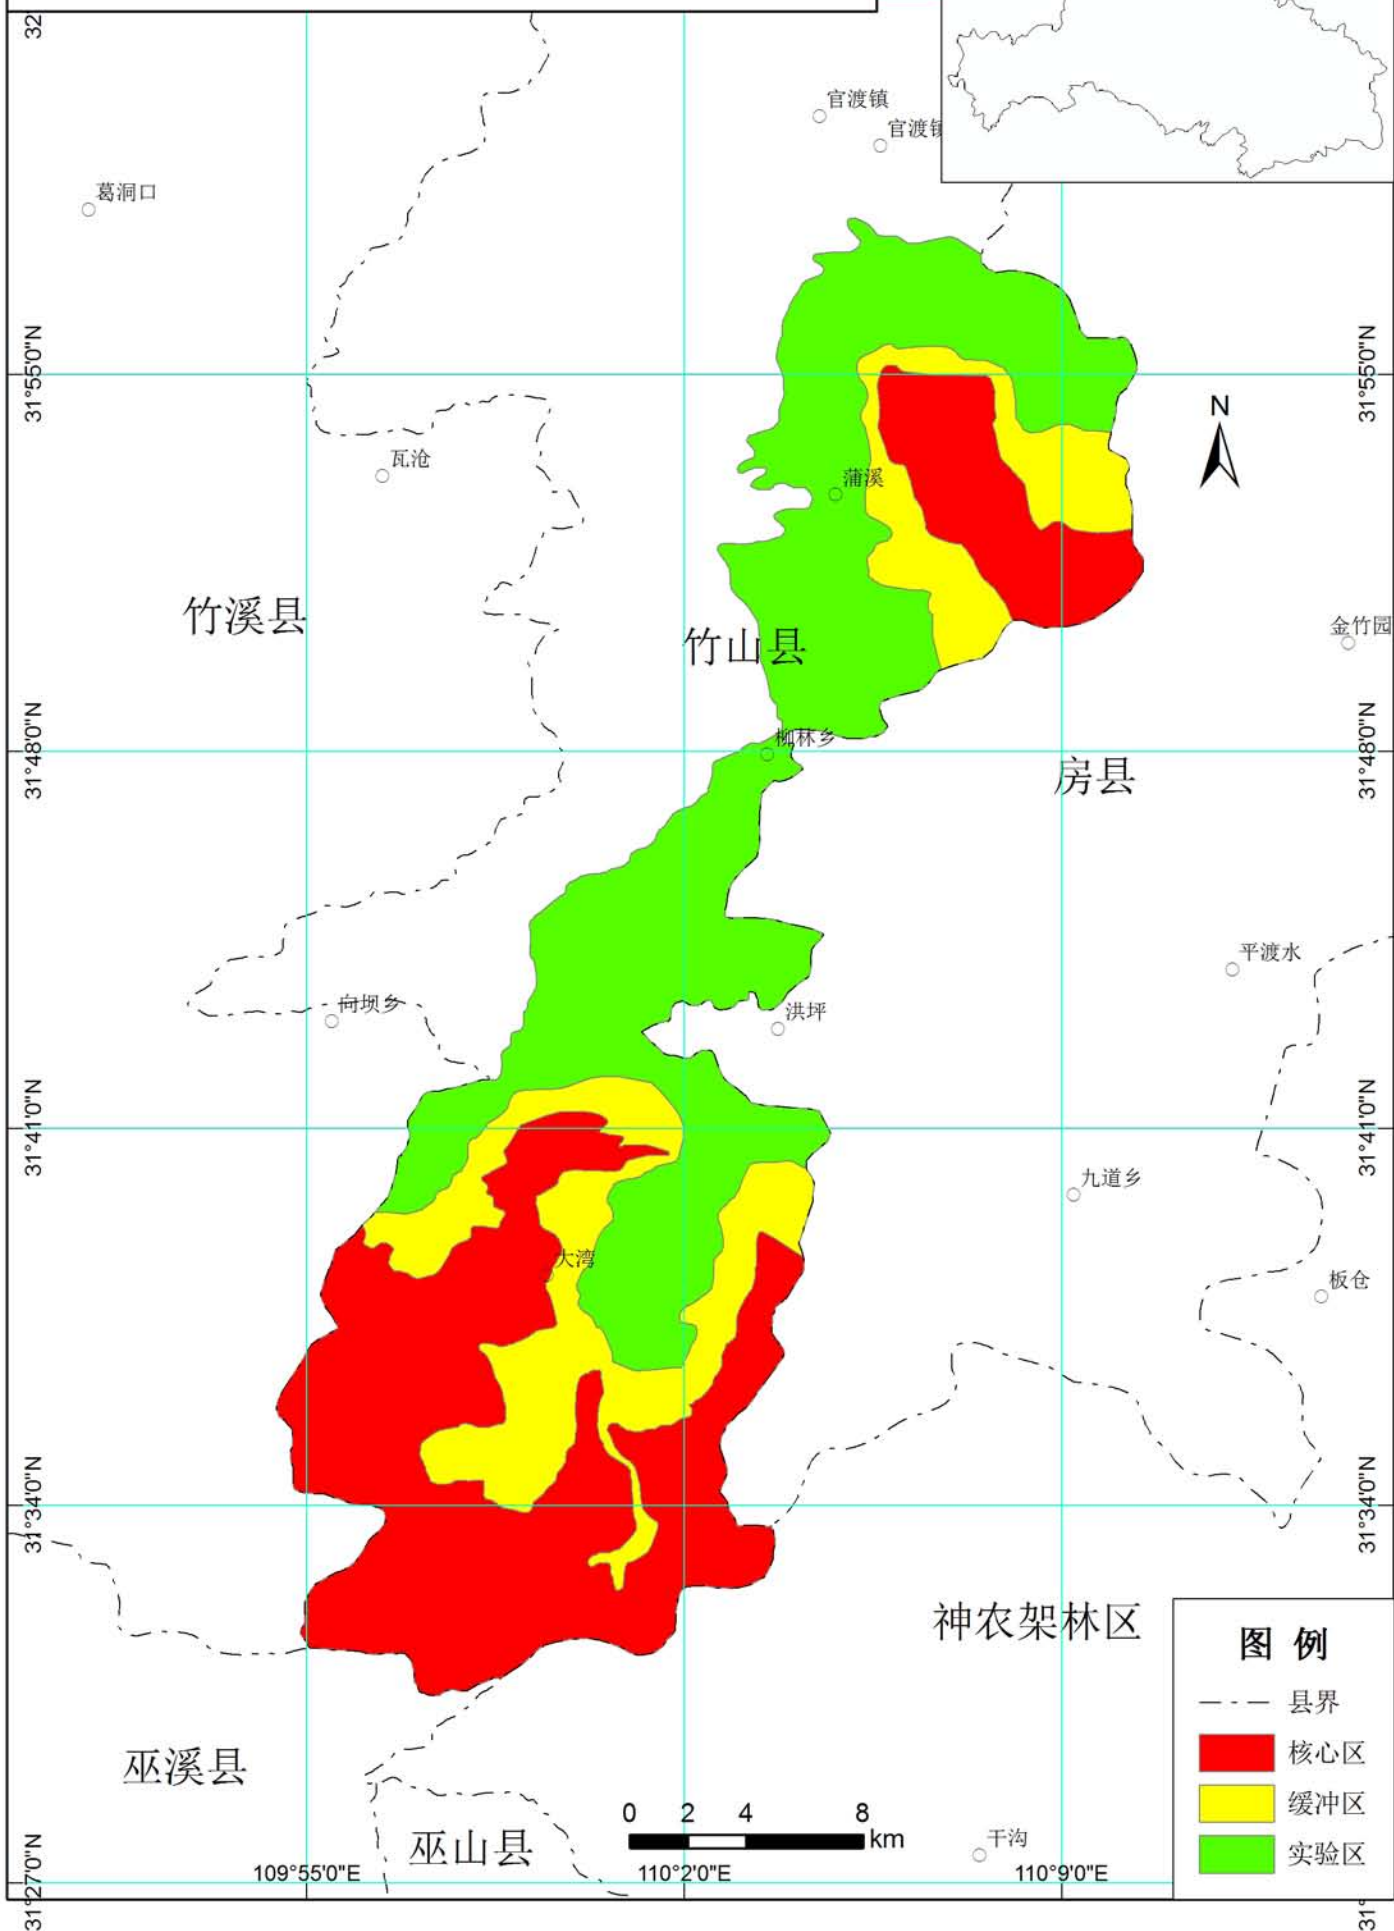

江西赣江源国家级自然保护区功能区划图

江西庐山国家级自然保护区 功能区划图

保护区在江西省位置图

湖北堵河源国家级自然保护区 功能区划图

保护区在湖北省位置图

图例

- 县界
- 核心区
- 缓冲区
- 实验区

湖南东安舜皇山国家级自然保护区 功能区划图

保护区在湖南省位置图

湖南白云山国家级自然保护区功能区划图

广东罗坑鳄蜥国家级自然保护区功能区划图

广西大桂山鳄蜥国家级自然保护区功能区划图

11°48'0"E

保护区在广西自治区位置图

重庆五里坡国家级自然保护区功能区划图

长江上游珍稀、特有鱼类国家级自然保护区 调整后功能区划图

保护区在四川、重庆、贵州、云南
四省份位置图

陕西黄柏塬国家级自然保护区 功能区划图

保护区在陕西省位置图

陕西平河梁国家级自然保护区 功能区划图

保护区在陕西省位置图

图例

- 县界
- 核心区
- 缓冲区
- 实验区

0 1 2 km

36°12'0"N

36°9'0"N

106°27'0"E

36°15'0"N

36°12'0"N

36°9'0"N

宁夏灵武白芨滩国家级自然保护区 调整后功能区划图

保护区在宁夏回族自治区位置图