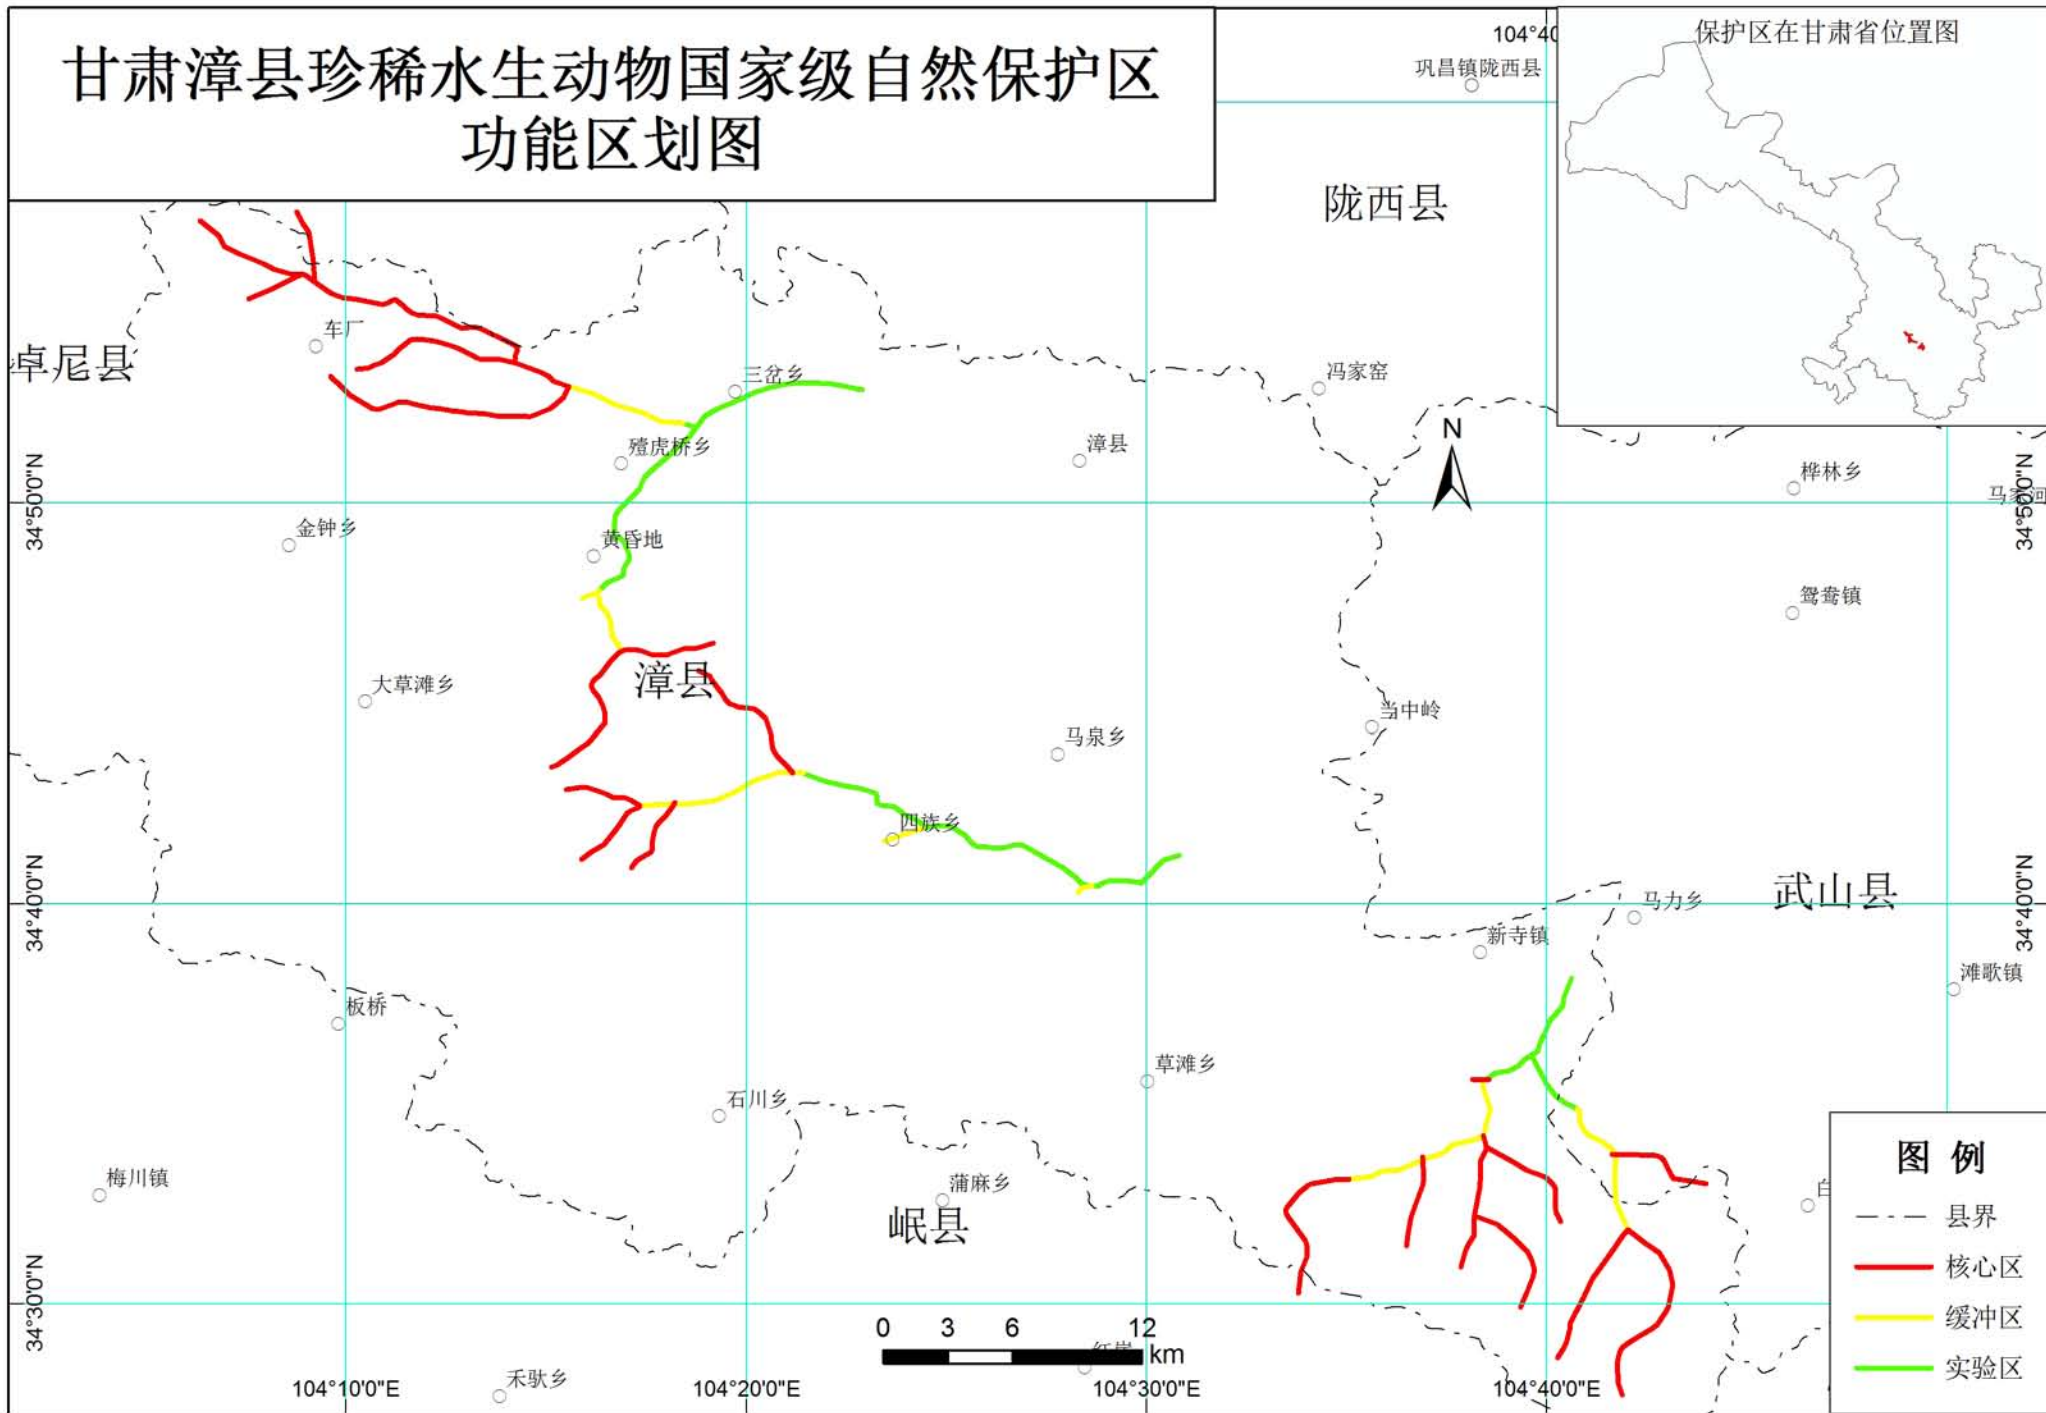

保护区在四川、重庆、贵州、云南
四省份位置图

陕西黄柏塬国家级自然保护区 功能区划图

保护区在陕西省位置图

陕西平河梁国家级自然保护区 功能区划图

保护区在陕西省位置图

图例

- 县界
- 核心区
- 缓冲区
- 实验区

0 1 2 km

108°25'0"E

108°30'0"E

108°3

陕西略阳珍稀水生动物国家级自然保护区功能区划图

保护区在陕西省位置图

图例

- 省界
- 县界
- 核心区
- 缓冲区
- 实验区

甘肃漳县珍稀水生动物国家级自然保护区功能区划图

36°12'0"N

36°9'0"N

106°27'0"E

36°15'0"N

36°12'0"N

36°9'0"N

宁夏灵武白芨滩国家级自然保护区 调整后功能区划图

保护区在宁夏回族自治区位置图