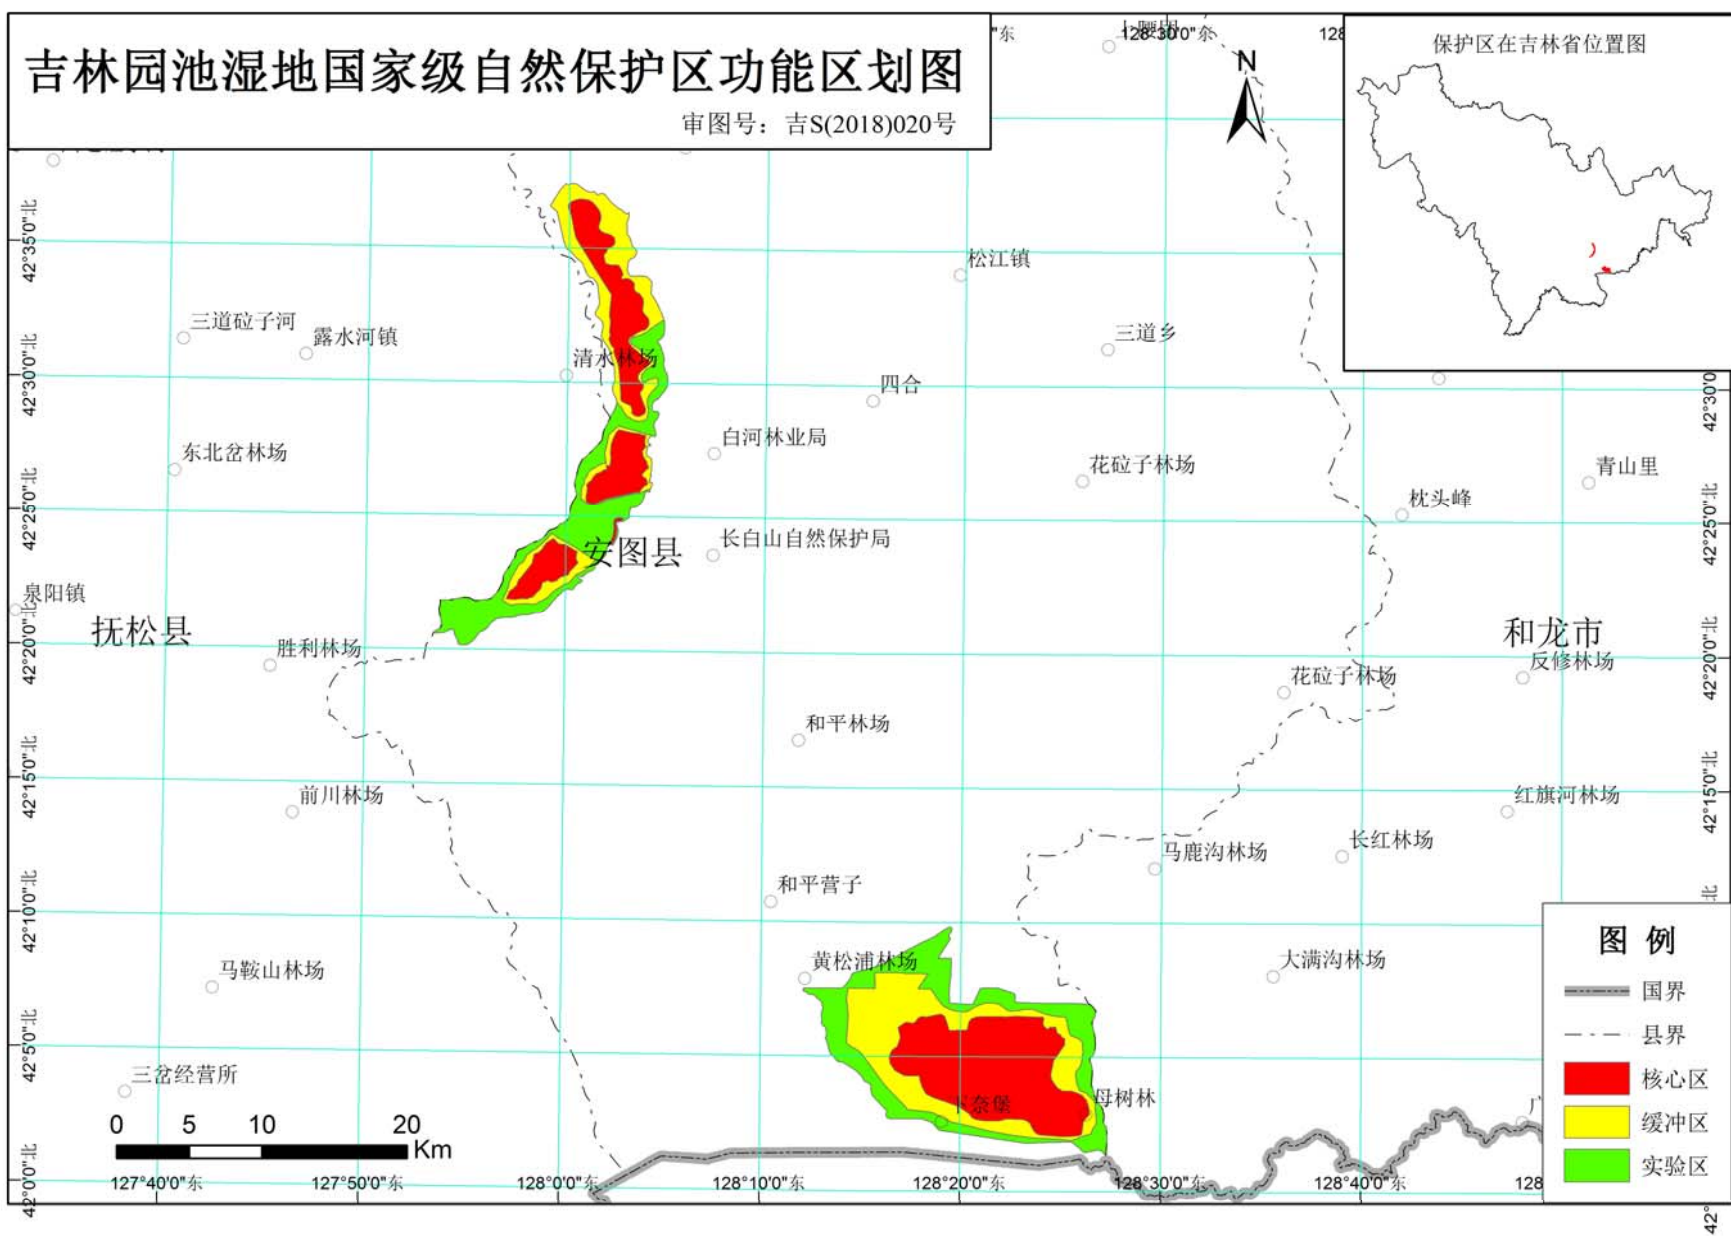

辽宁五花顶等 10 处国家级自然保护区的功能区划图

黑龙江黑瞎子岛国家级自然保护区功能区划图

审图号：黑S（2018）069号

134°40'0"东

保护区在黑龙江省位置图

俄罗斯