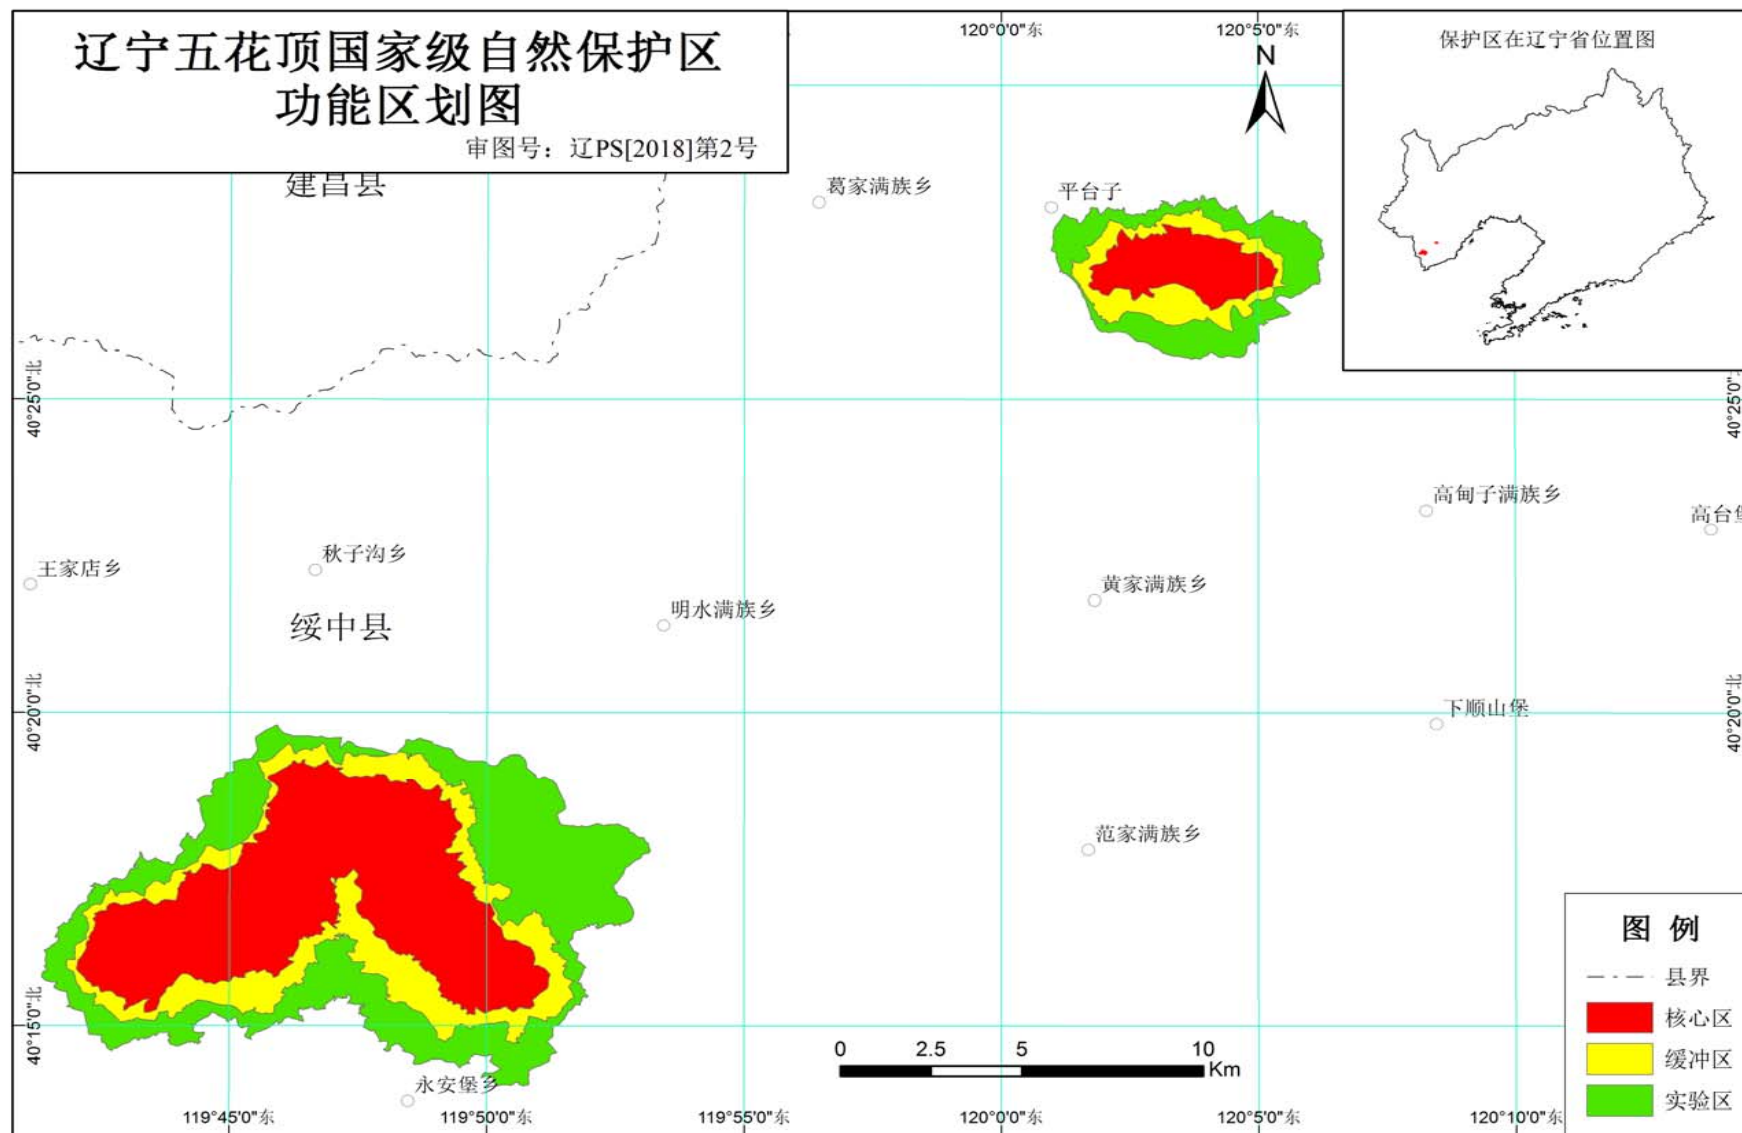

辽宁五花顶等 10 处国家级自然保护区的功能区划图

黑龙江黑瞎子岛国家级自然保护区功能区划图

审图号：黑S（2018）069号

134°40'0"东

保护区在黑龙江省位置图

俄罗斯