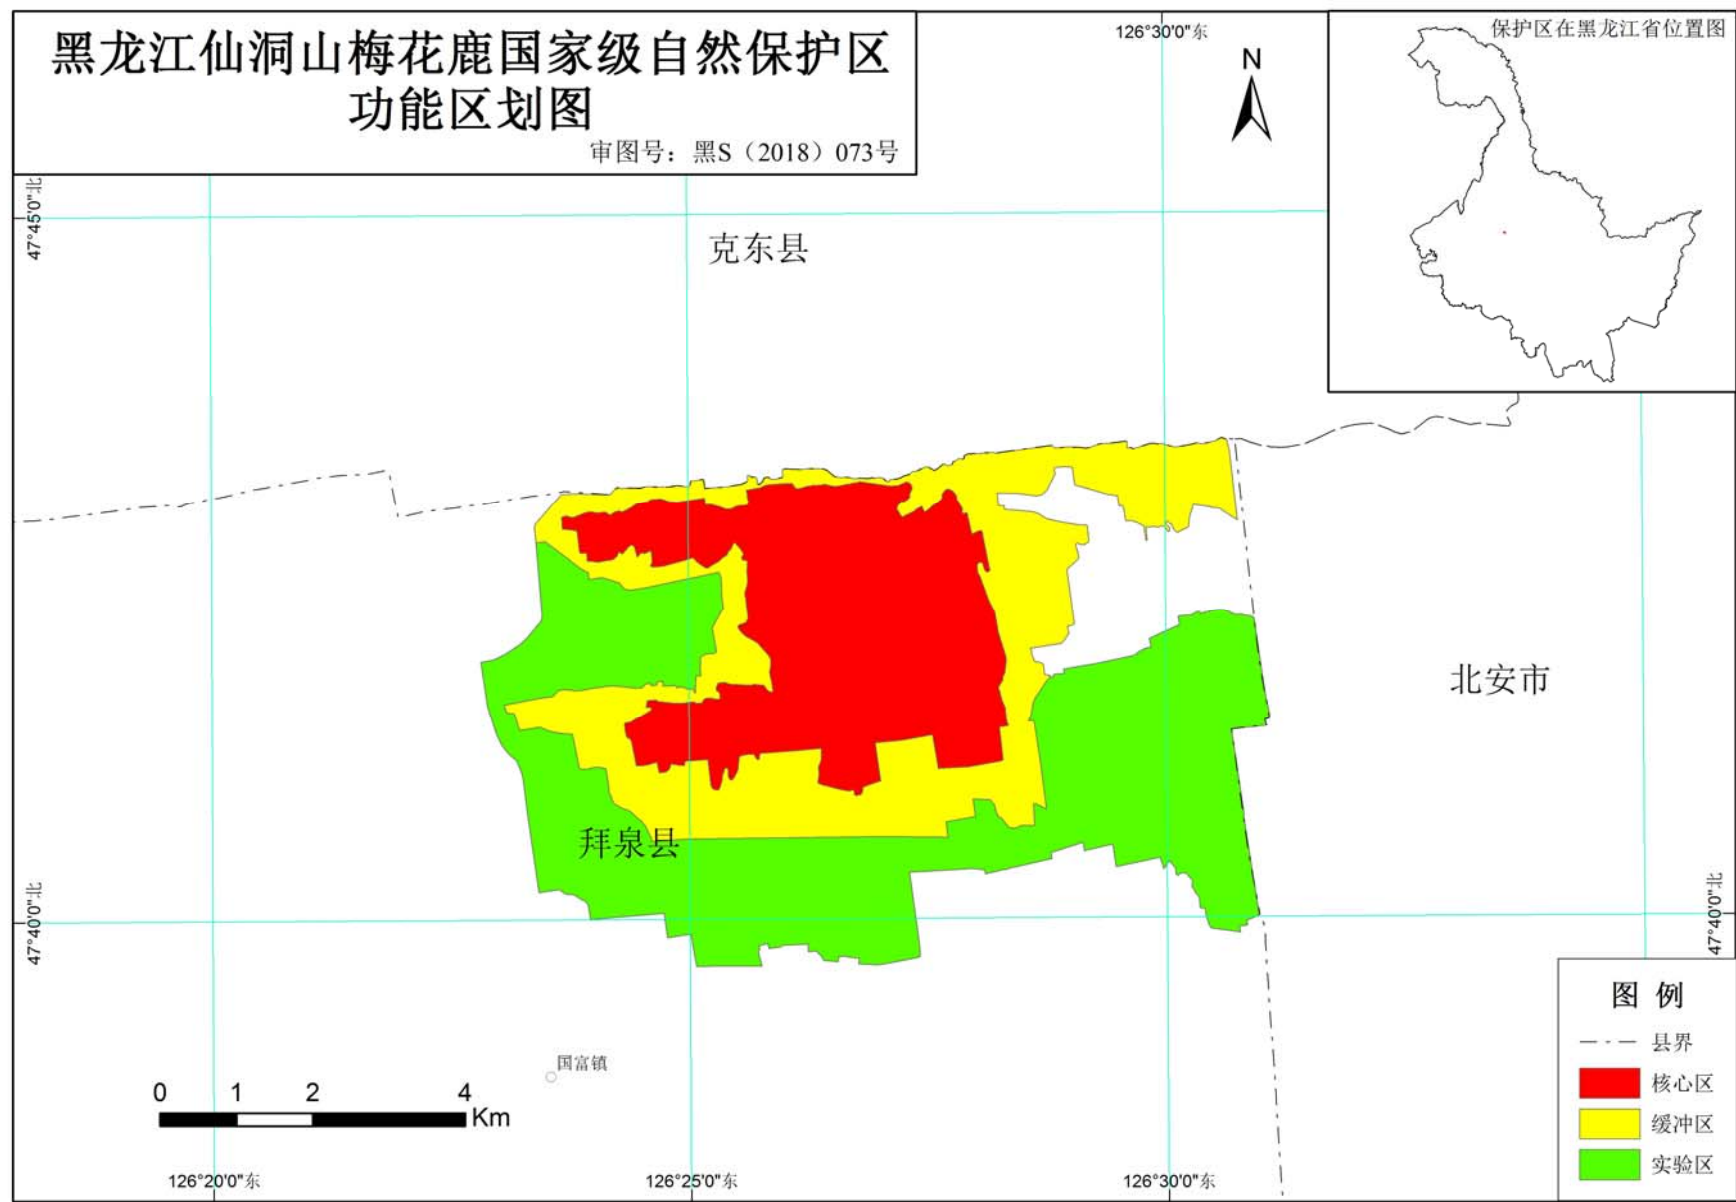

辽宁五花顶等 10 处国家级自然保护区的功能区划图

黑龙江黑瞎子岛国家级自然保护区功能区划图

审图号：黑S（2018）069号

134°40'0"东

保护区在黑龙江省位置图

俄罗斯