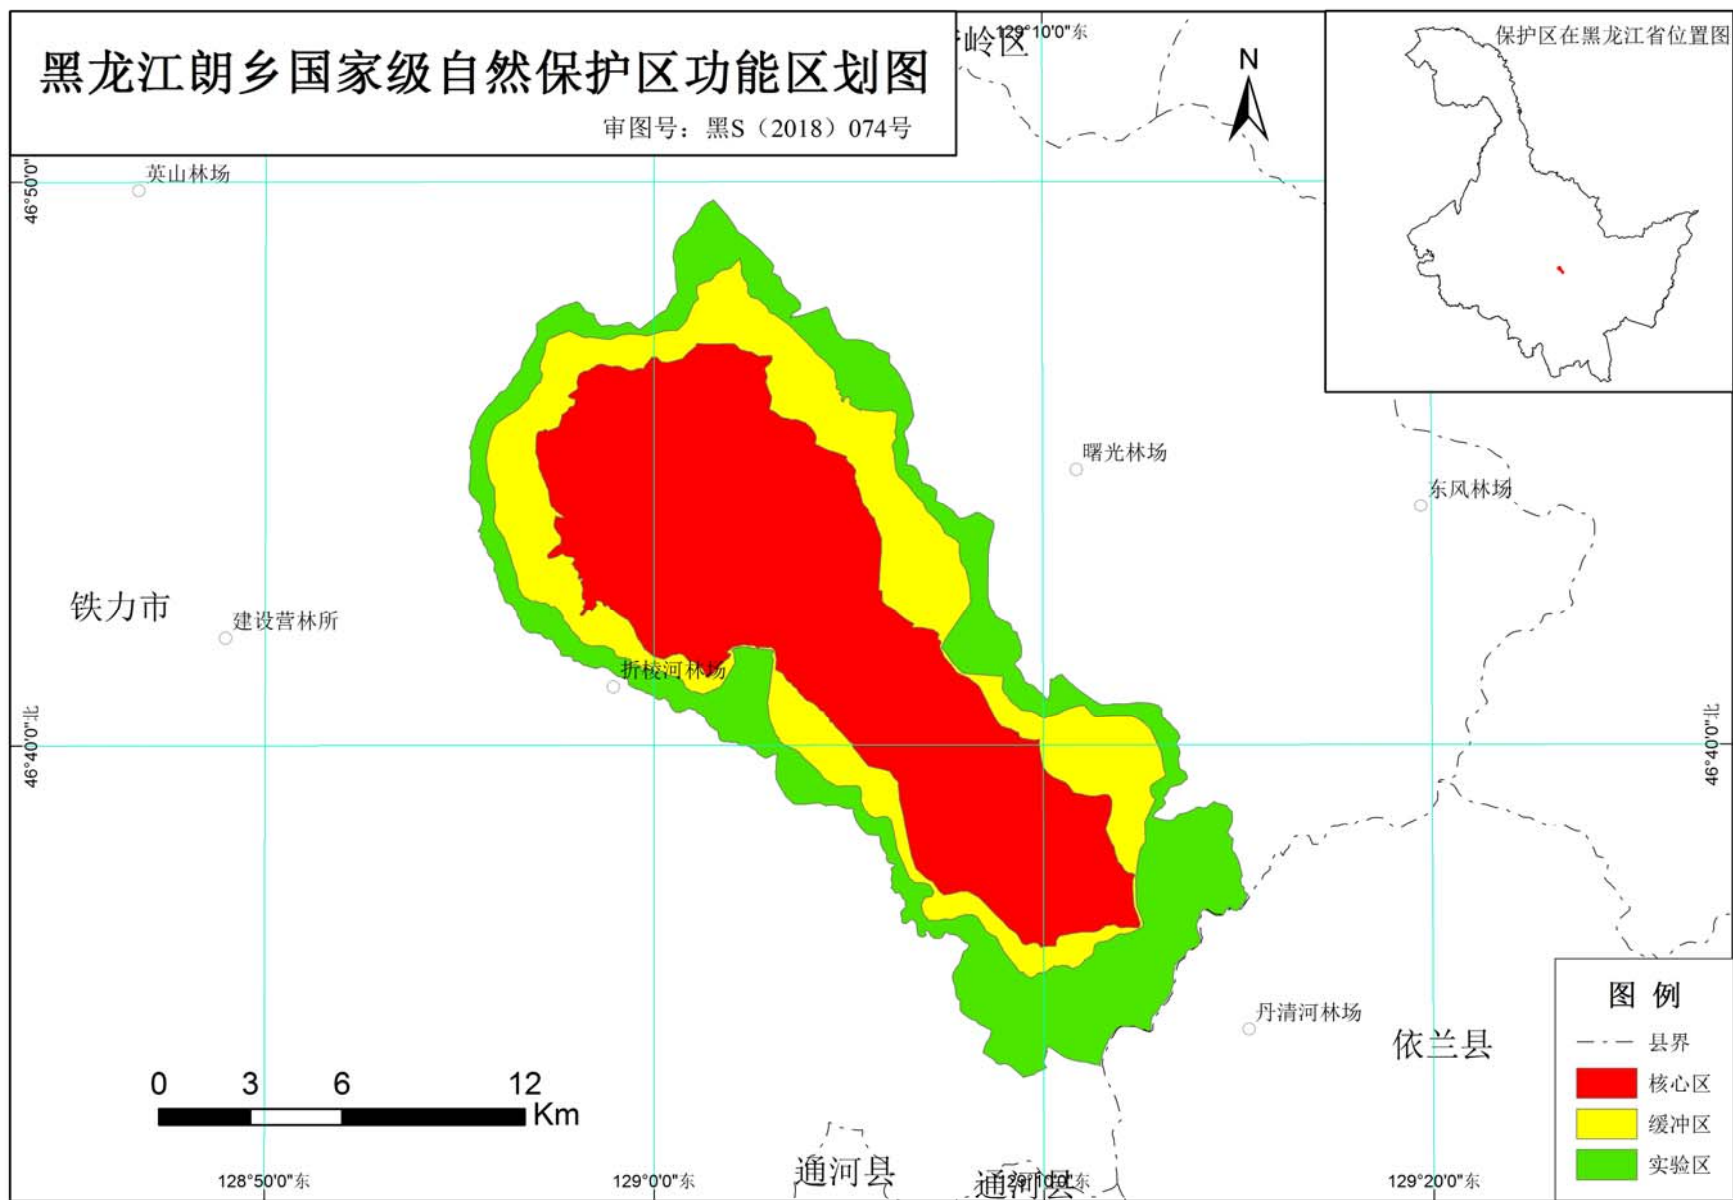

辽宁五花顶等 10 处国家级自然保护区的功能区划图

黑龙江黑瞎子岛国家级自然保护区功能区划图

审图号：黑S（2018）069号

134°40'0"东

保护区在黑龙江省位置图

俄罗斯